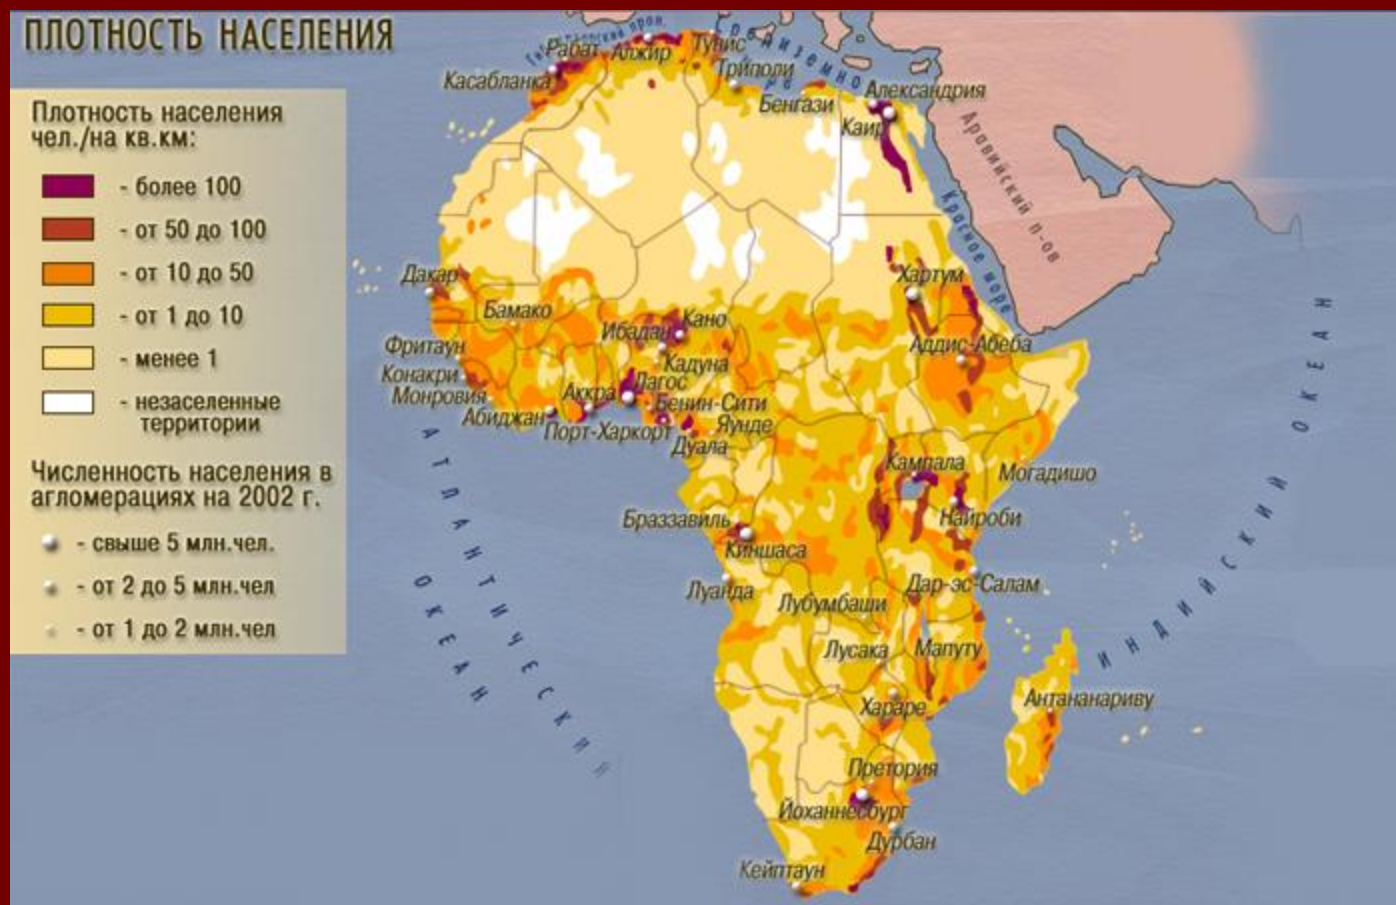

Плотность населения Африки