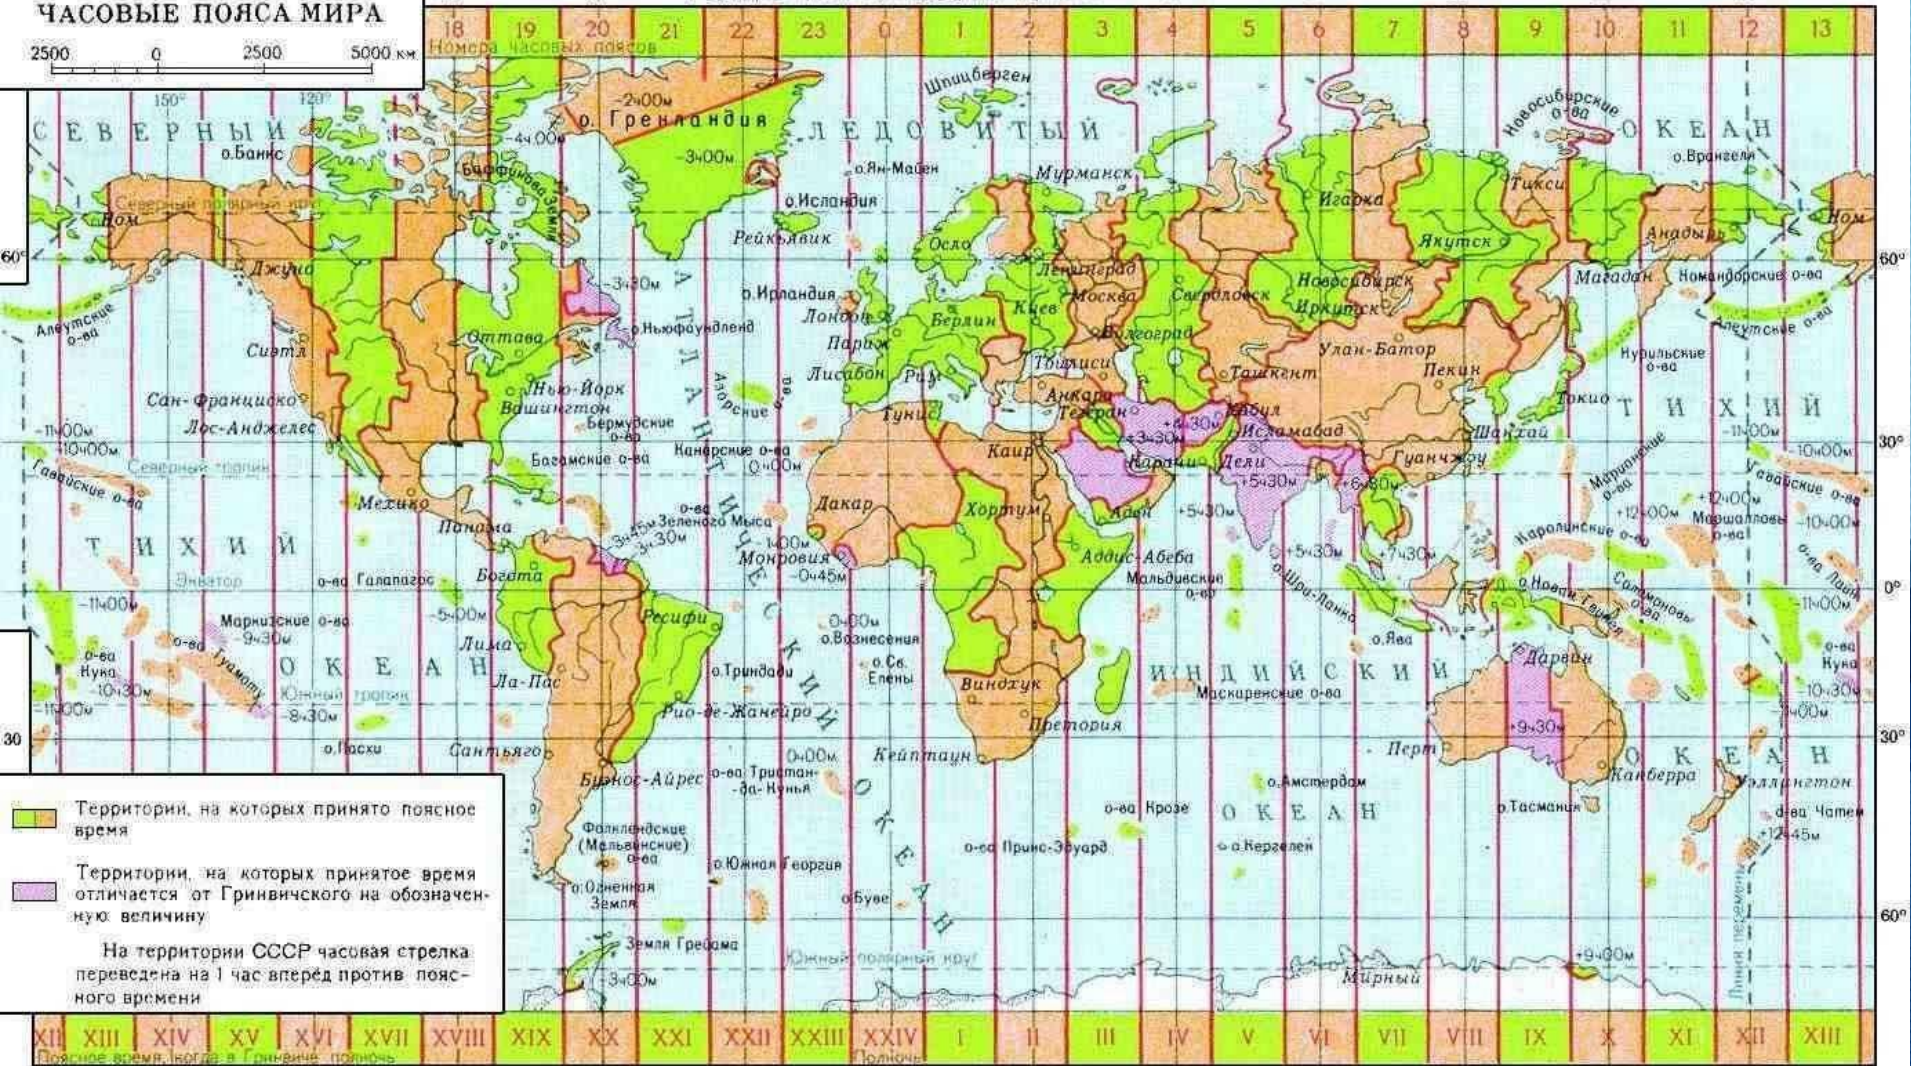

- Часовые пояса

- Линия перемены дат

Полный оборот Земли = 360°

$$360^{\circ} : 24 \text{ ч.} = 15^{\circ} \text{ в ч.}$$

ЧАСОВЫЕ ПОЯСА МИРА

2500 0 2500 5000 км

и западу от Гринвича 0° к востоку от Гринвича

Номера часовых поясов

Территории, на которых принято поясное время

Территории, на которых принятое время отличается от Гринвичского на обозначенную величину

На территории СССР часовая стрелка переведена на 1 час вперед против поясного времени

Международное поясное время

Сплошные линии означают центральные меридианы, а пунктирные - границы поясов.

Все пояса в момент гринвичского полдня считают время, указанное на рисунке соответственно своему центральному меридиану.

Во скольких поясах расположена Россия?

Декретное время (поясное + 1 час) с 1930 г.

С 1.04.1981 года в нашей стране
введено **летнее время** (конец марта
по октябрь)

Почему были объединены 11-й и 12-й часовые пояса в России?