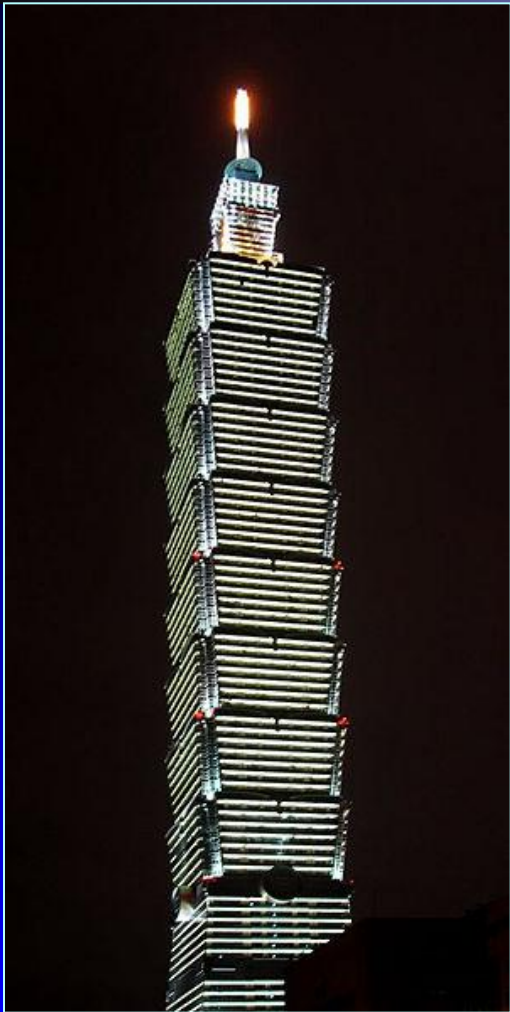

Тайбэй, Тайвань (508 м – 101этаж)