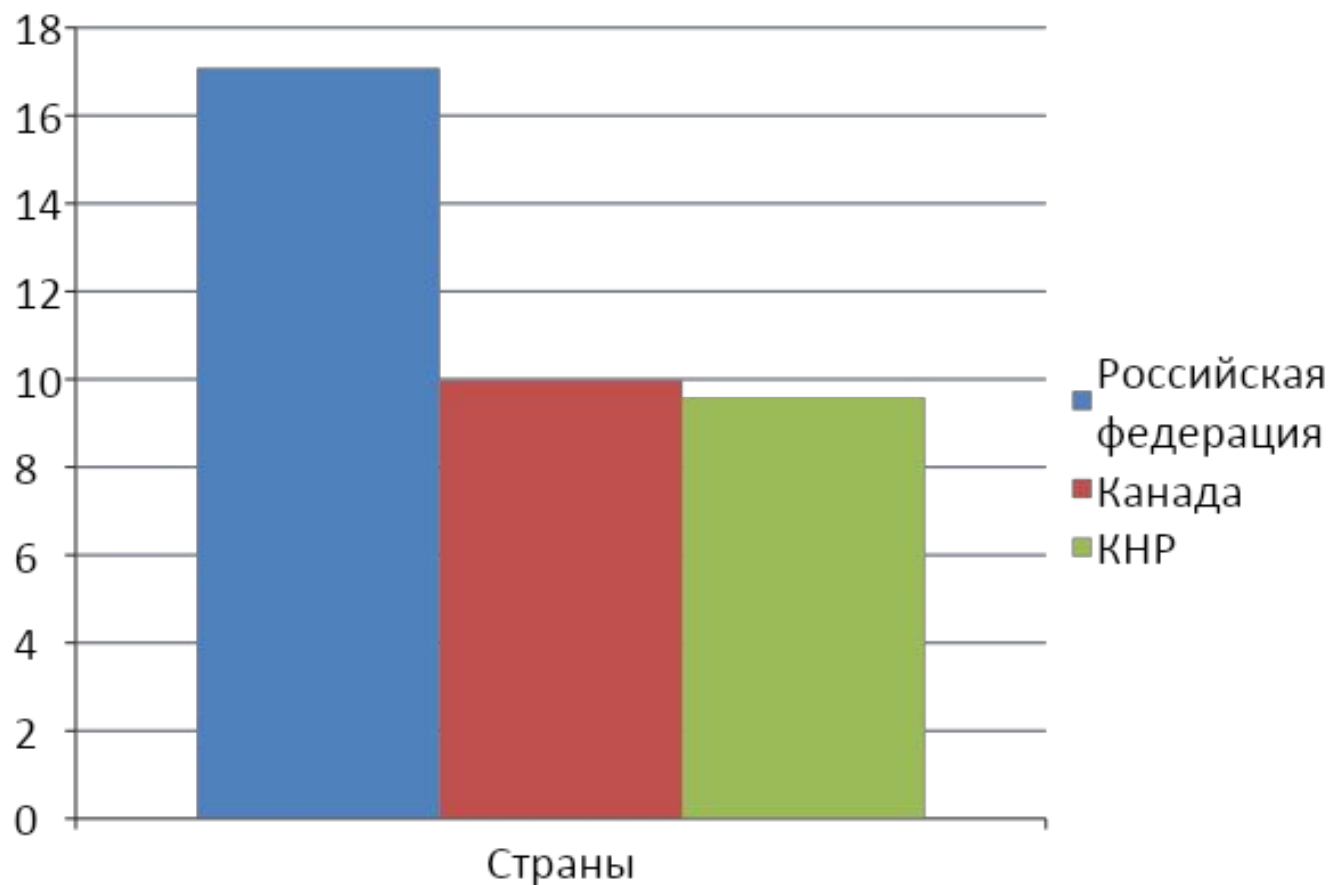

Китайская Народная Республика

Площадь территории, занимаемой странами, (млн км кв.)

Политическая карта

По данным интернет ресурсов

КНР

Политеко- административная карта КНР

По данным интернет
источников

Доля жителей КНР от общего числа населения Земли(по данным на 2006

Плотность населения по административным районам Китая

По данным интернет источников

Национальный состав КНР

Основные конфессии

- Буддизм
- Даосизм
- Конфуцианство
- Ислам
- Христианство