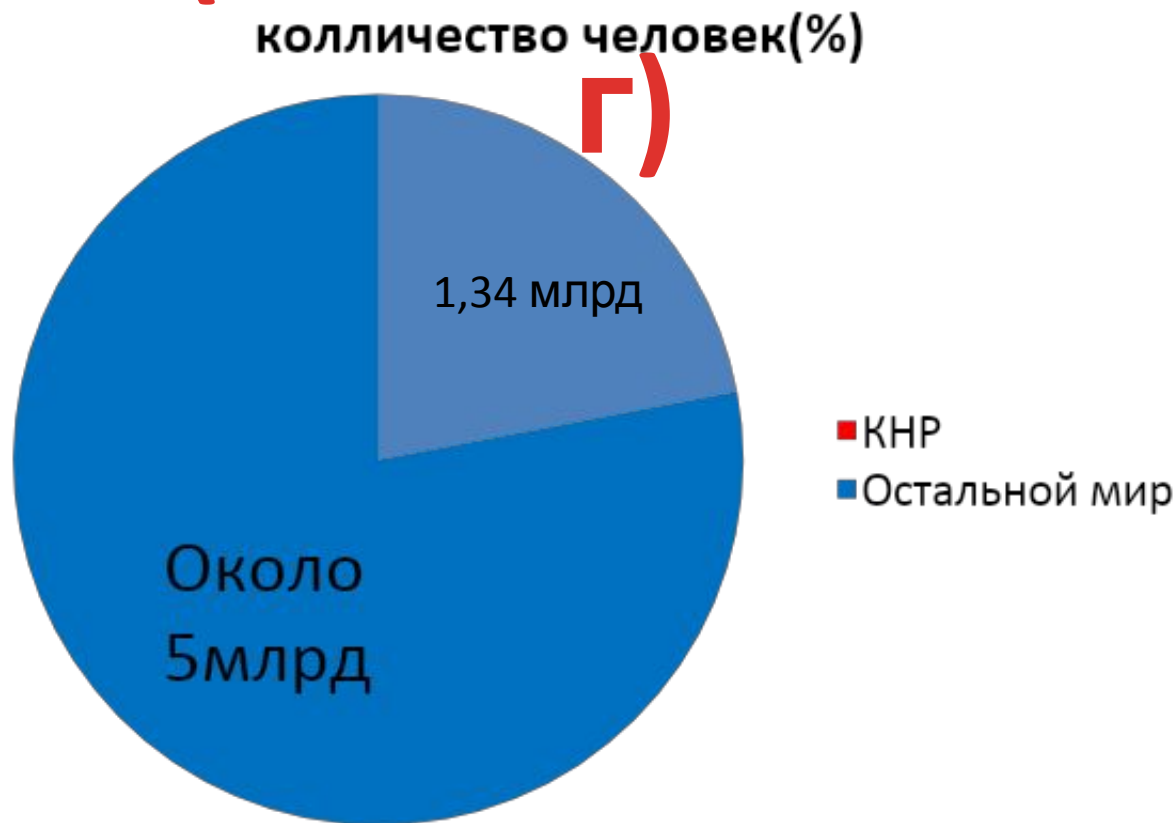

Китайская Народная Республика

Площадь территории, занимаемой странами, (млн км кв.)

Политическая карта

По данным интернет ресурсов

КНР

Политеко- административная карта КНР

По данным интернет
источников

Доля жителей КНР от общего числа населения Земли(по данным на 2006

Плотность населения по административным районам Китая

По данным интернет источников

Dark Red	> 900 чел./км ²
Red	800 - 900 чел./км ²
Dark Orange	700 - 800 чел./км ²
Orange	600 - 700 чел./км ²
Light Orange	500 - 600 чел./км ²
Yellow-Orange	400 - 500 чел./км ²
Yellow	300 - 400 чел./км ²
Light Yellow	200 - 300 чел./км ²
Very Light Yellow	100 - 200 чел./км ²
Lightest Yellow	50 - 100 чел./км ²
White	0 - 50 чел./км ²