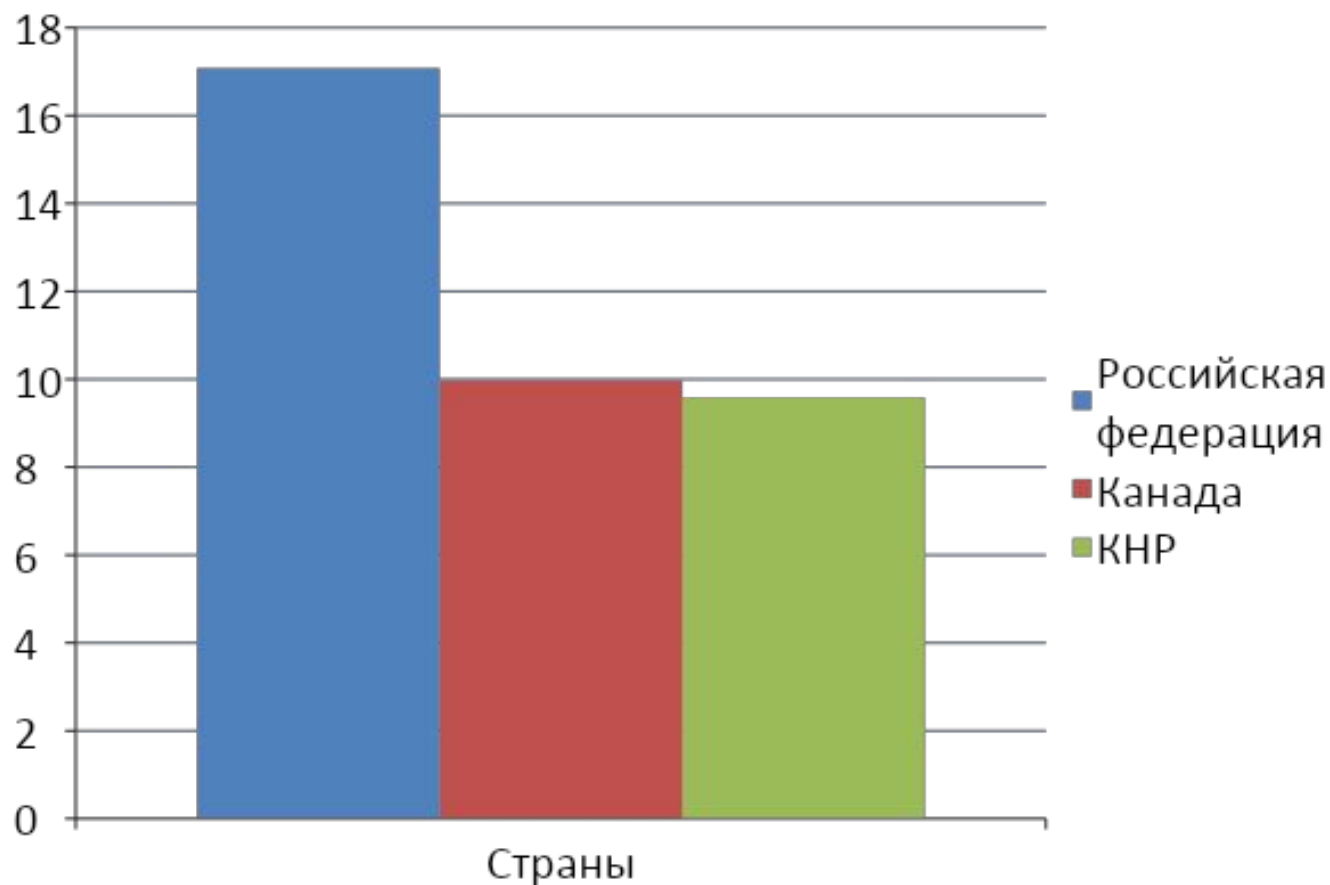

Китайская Народная Республика

Площадь территории, занимаемой странами, (млн км кв.)

Политическая карта

По данным интернет ресурсов

КНР

Политеко- административная карта КНР

По данным интернет
источников

Доля жителей КНР от общего числа населения Земли(по данным на 2006

Плотность населения по административным районам Китая

По данным интернет источников

Dark Red	> 900 чел./км ²
Red	800 - 900 чел./км ²
Dark Orange	700 - 800 чел./км ²
Orange	600 - 700 чел./км ²
Light Orange	500 - 600 чел./км ²
Yellow-Orange	400 - 500 чел./км ²
Yellow	300 - 400 чел./км ²
Light Yellow	200 - 300 чел./км ²
Very Light Yellow	100 - 200 чел./км ²
Lightest Yellow	50 - 100 чел./км ²
White	0 - 50 чел./км ²