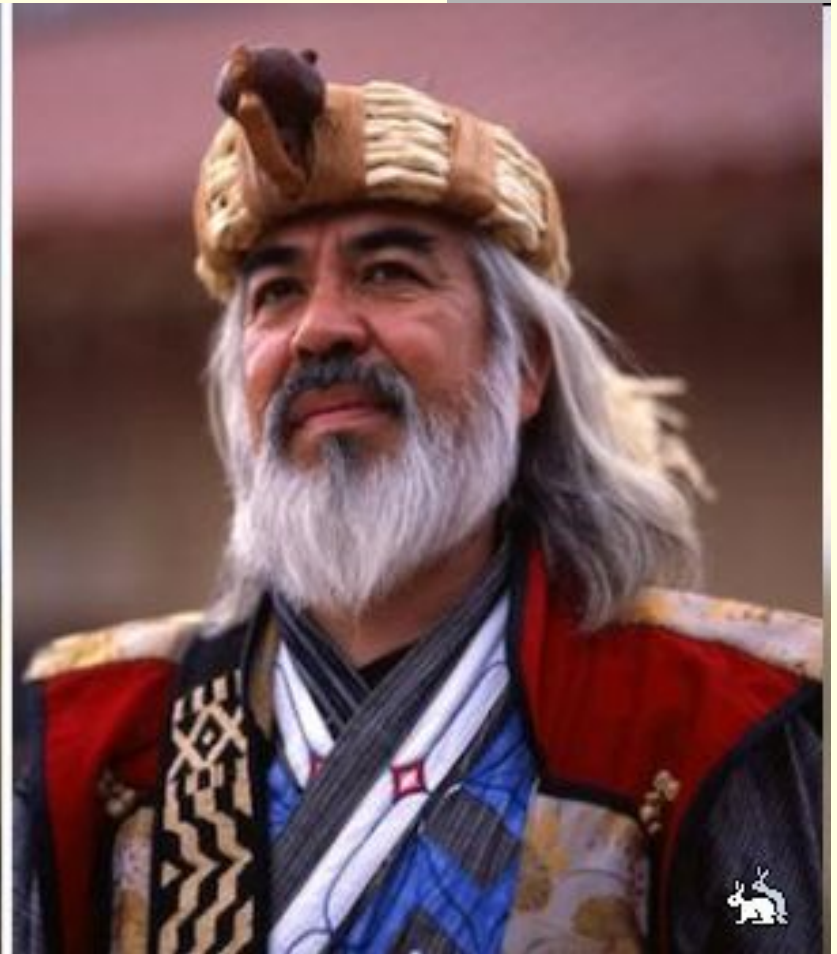

Население Японии

Выполнил: ученик МОУ СОШ с. Николаевка
Емельянов Александр
Руководитель: Учитель географии
Понтус Юлия Георгиевна

Национальный состав Японии

Японцы – 99%

Айны - 1 %

Белое население Японии

Geo 05

Ainu Elder c.1900

Ainu woman c.1900

The Ainu are the original inhabitants of Japan, now living primarily in Hokkaido

АЙНЫ

Разбойники и наемники севера Японии

Современное население Японии

Численность населения мира

СТРАНЫ - РЕКОРДСМЕНЫ ПО ЧИСЛЕННОСТИ НАСЕЛЕНИЯ

Население Японии в мировой структуре

Типы воспроизводства населения

Демографическая политика Японии

Страна долгожителей

Религии Японии

В современной Японии в основном распространены две основные религии: синтоизм и буддизм. Также определённой популярностью пользуется христианство и разнообразные секты

Лидер секты –
Секо Асахара