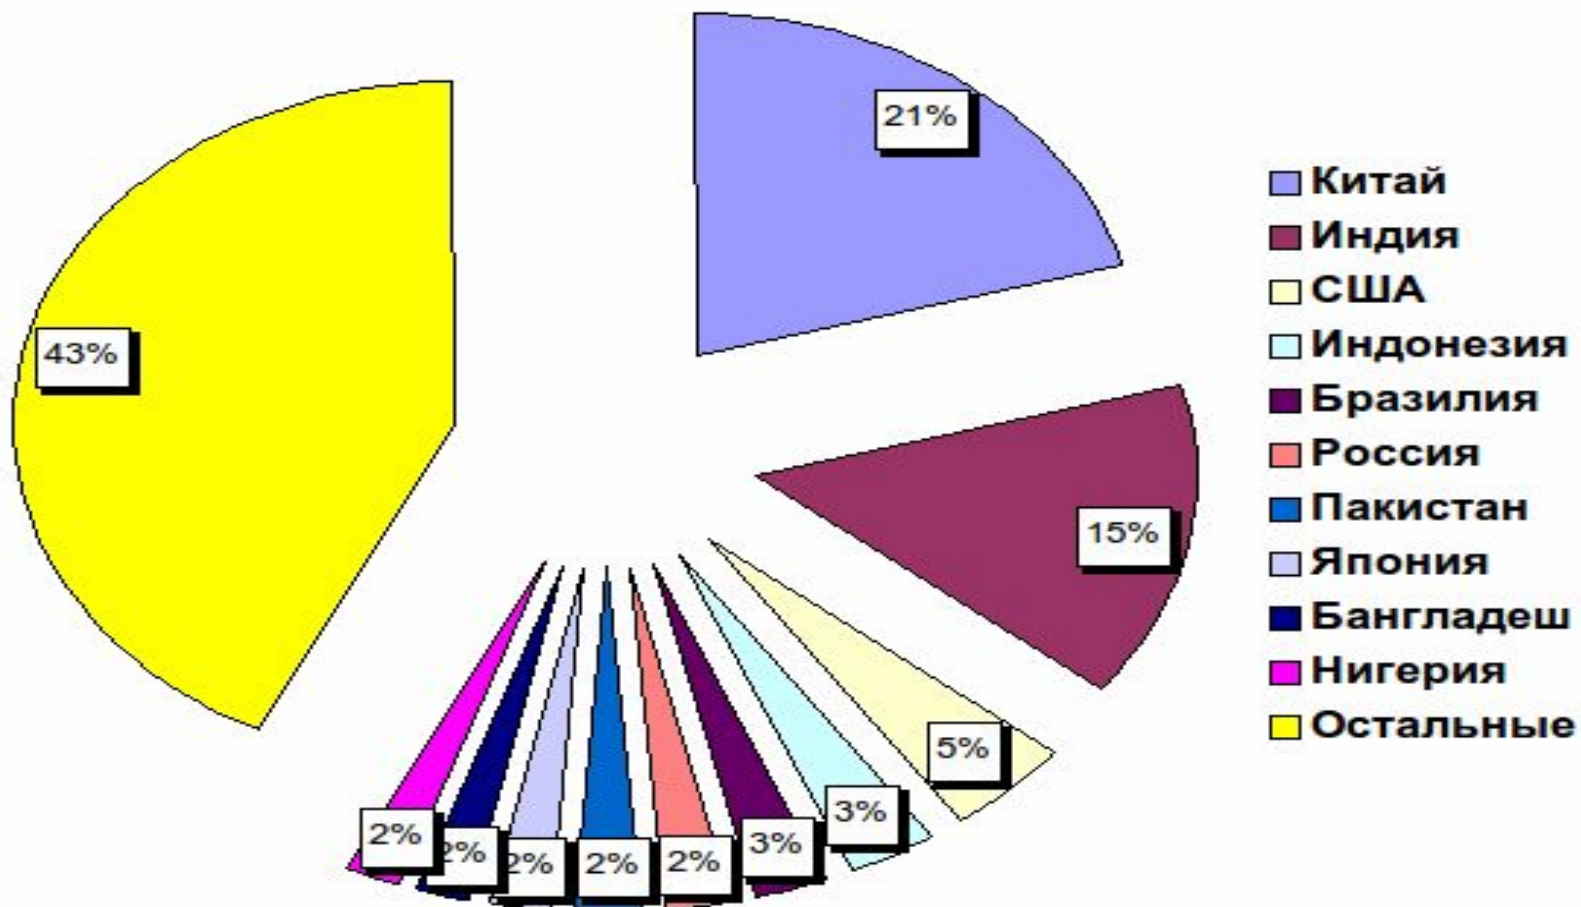

Население Японии

Выполнил: ученик МОУ СОШ с. Николаевка
Емельянов Александр
Руководитель: Учитель географии
Понтус Юлия Георгиевна

Национальный состав Японии

Японцы – 99%

Айны - 1 %

Белое население Японии

Geo 05

Ainu Elder c.1900

Ainu woman c.1900

The Ainu are the original inhabitants of Japan, now living primarily in Hokkaido

АЙНЫ

Разбойники и наемники севера Японии

Современное население Японии

Численность населения мира

СТРАНЫ - РЕКОРДСМЕНЫ ПО ЧИСЛЕННОСТИ НАСЕЛЕНИЯ

Население Японии в мировой структуре

Типы воспроизводства населения

Демографическая политика Японии

Страна долгожителей

Религии Японии

В современной Японии в основном распространены две основные религии: синтоизм и буддизм. Также определённой популярностью пользуется христианство и разнообразные секты