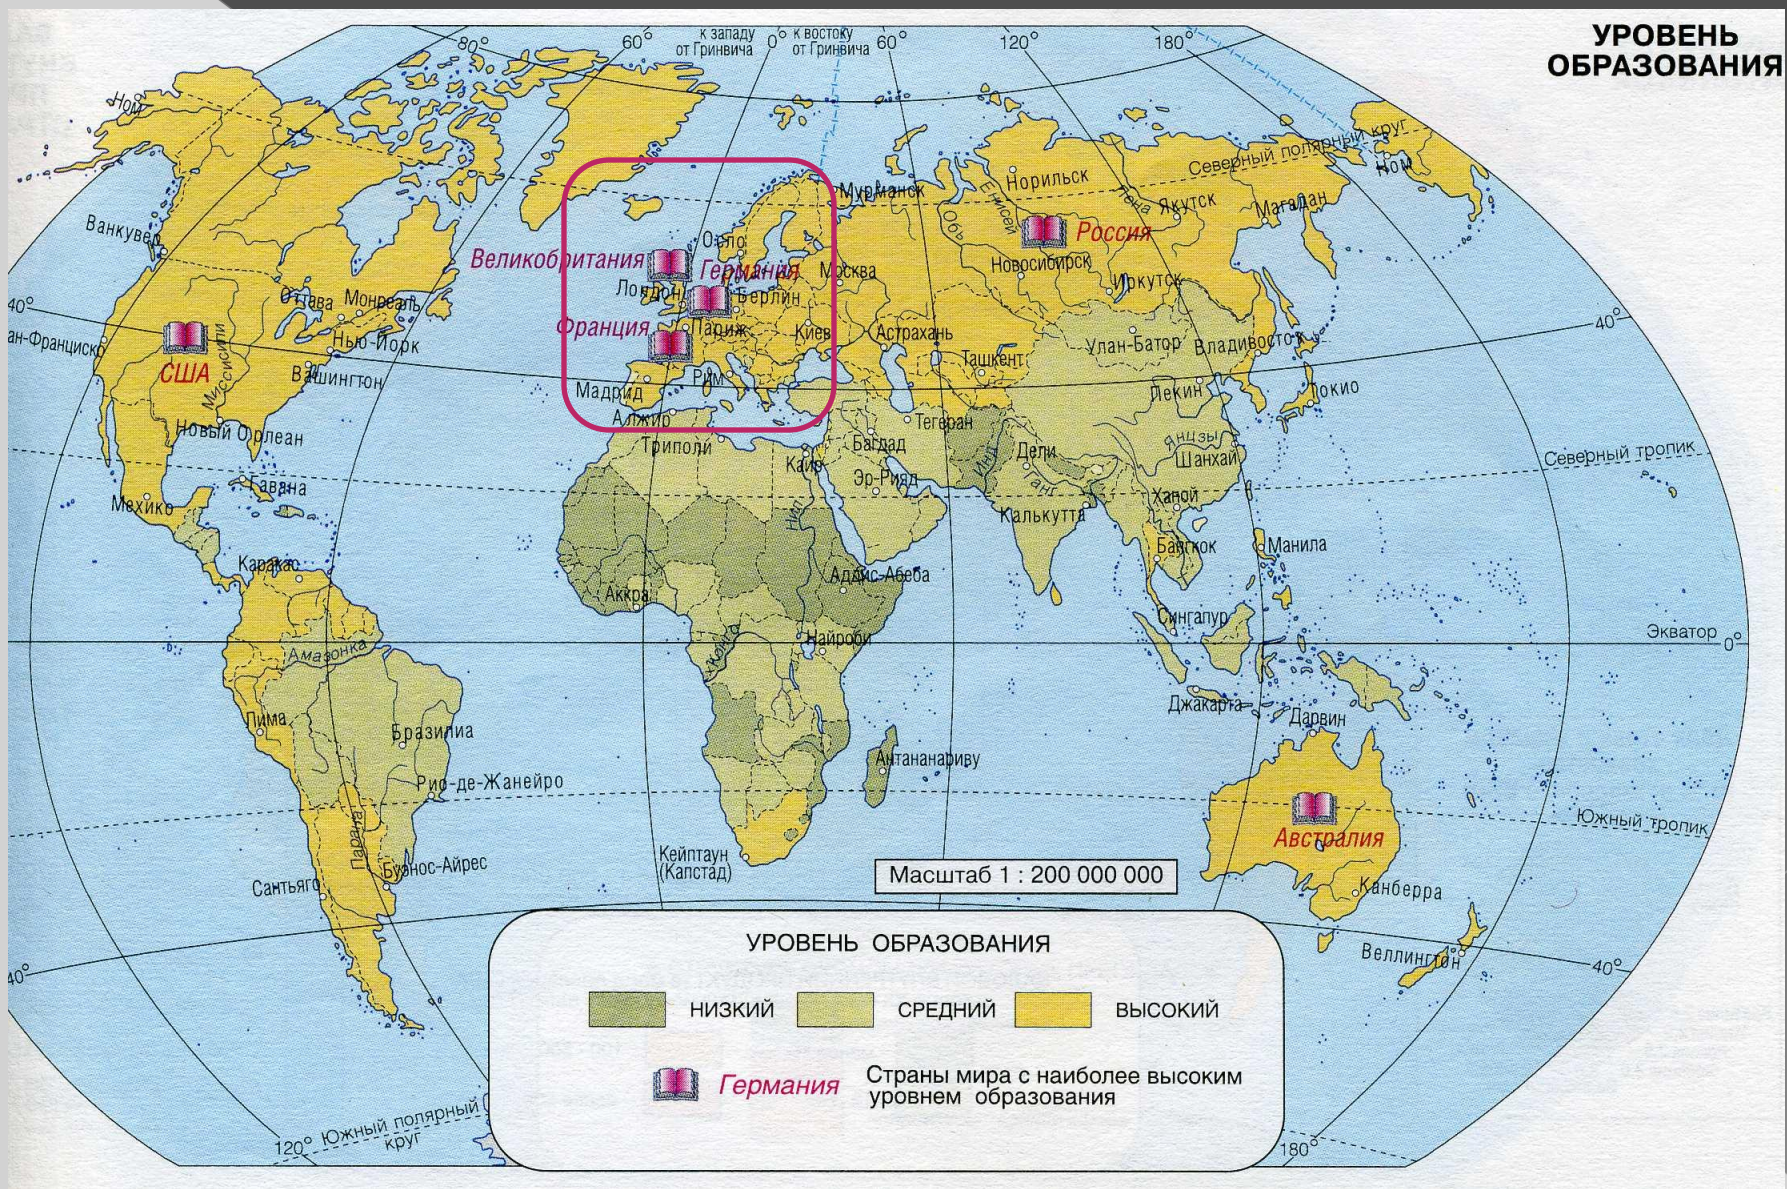

Социальная структура
населения и занятость
населения Европы

Мельникова-Поддубная М.А.

Состав населения Европы по основным возрастным группам

Уровень образования в Европе

Трудовые ресурсы

Занятость в основных секторах хозяйства Европы (%)

- Сектор
- Западная Европа
- Восточная Европа
- 1955
- 1995
- 1955
- 1995
- Сельское хозяйство
- 20