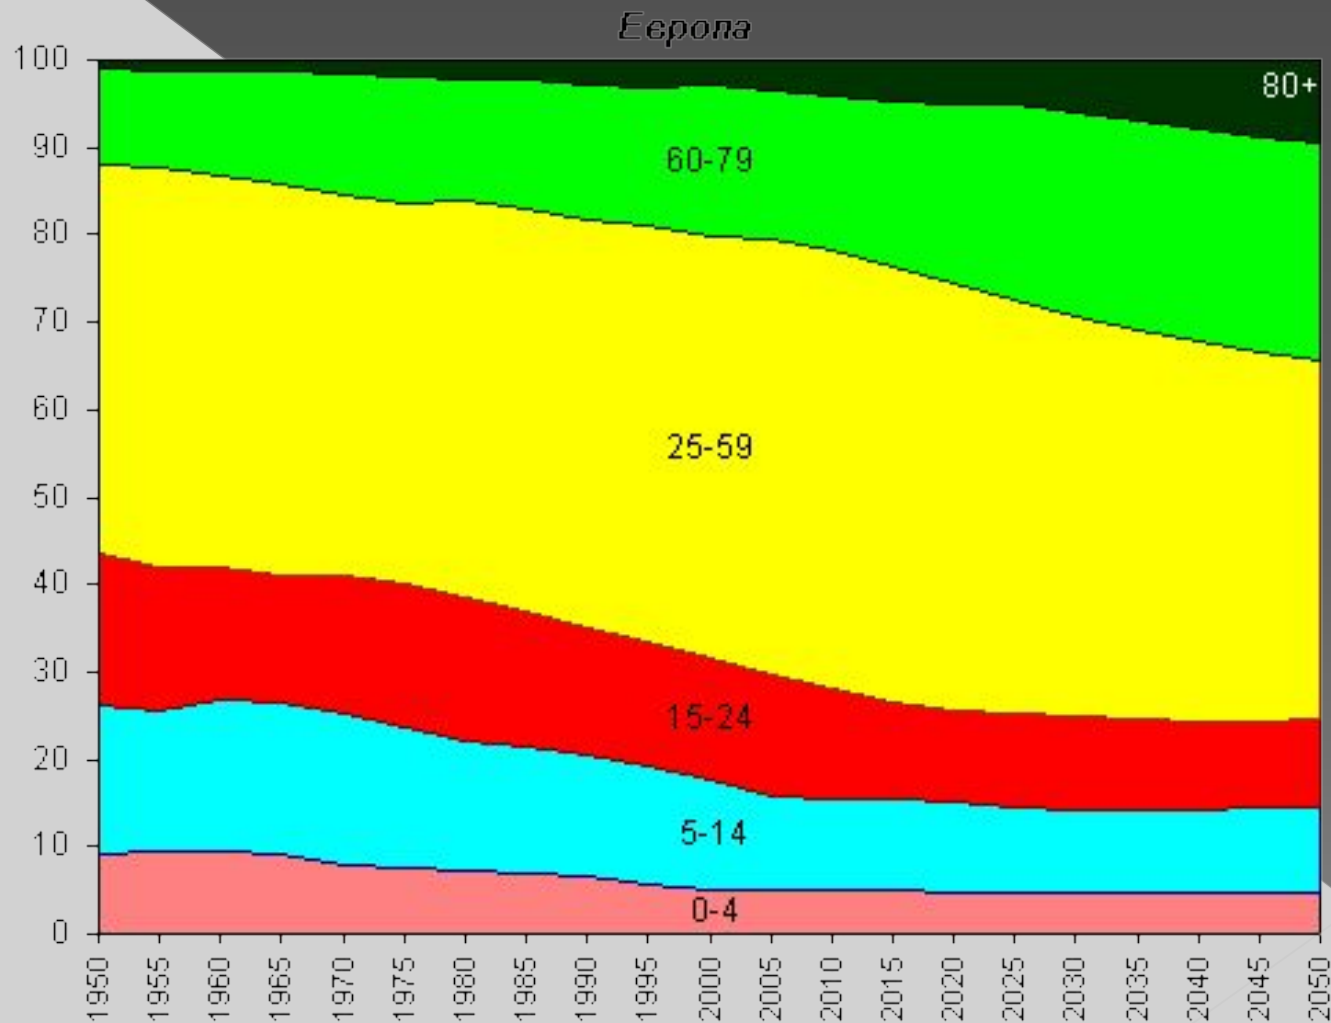

Социальная структура
населения и занятость
населения Европы

Мельникова-Поддубная М.А.

Состав населения Европы по основным возрастным группам

Уровень образования в Европе

Трудовые ресурсы

Занятость в основных секторах хозяйства Европы (%)

- Сектор
- Западная Европа
- Восточная Европа
- 1955
- 1995
- 1955
- 1995
- Сельское хозяйство
- 20