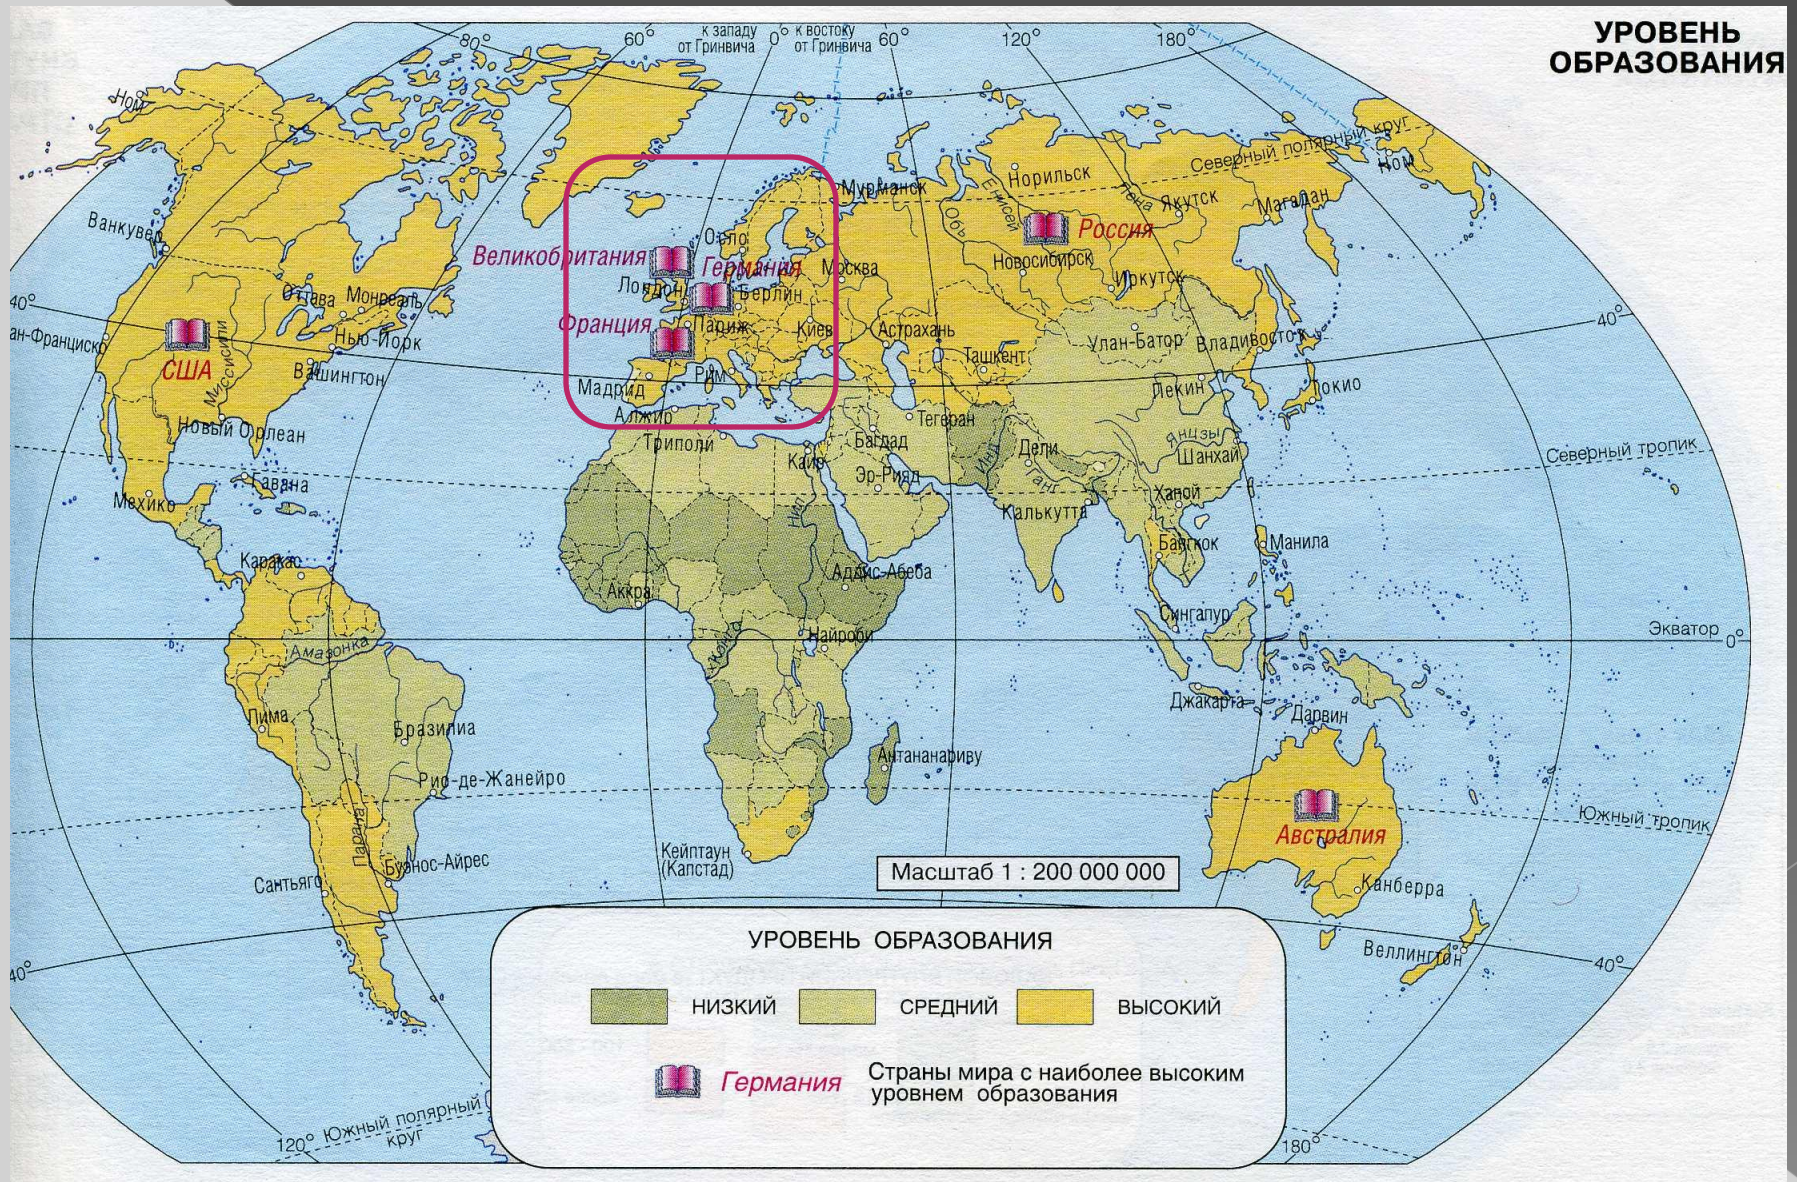

Социальная структура
населения и занятость
населения Европы

Мельникова-Поддубная М.А.

Состав населения Европы по основным возрастным группам

Уровень образования в Европе

Трудовые ресурсы

Занятость в основных секторах хозяйства Европы (%)

- Сектор
- Западная Европа
- Восточная Европа
- 1955
- 1995
- 1955
- 1995
- Сельское хозяйство
- 20