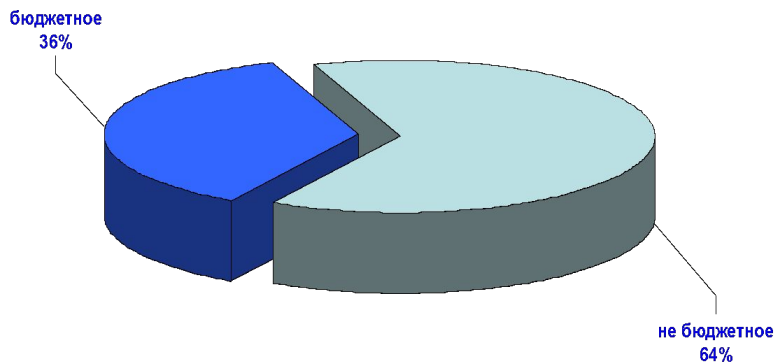

Аудитория Московского метрополитена

Социально-демографический портрет аудитории

Пол

Возраст

- 55% пассажиров в наиболее активном возрасте 25-54 лет
- 55% пассажиров женщины

Аудитория Московского метрополитена

Социально-демографический портрет аудитории

Материальное положение

Финансовый статус

- 52% пассажиров женаты/замужем
- 32% пассажиров имеют детей
- 39% пассажиров имеют высшее образование

Аудитория Московского метрополитена

Социально-демографический портрет аудитории

Тип предприятия

Найм/владение

- 10% - руководители или владельцы бизнеса
- 18% - специалисты
- 14% - служащие
- 18% - рабочие

ООО «Газетные автоматы»

ООО «Газетные автоматы» предлагает распространение газет и журналов торговых точек в Московском метрополитене