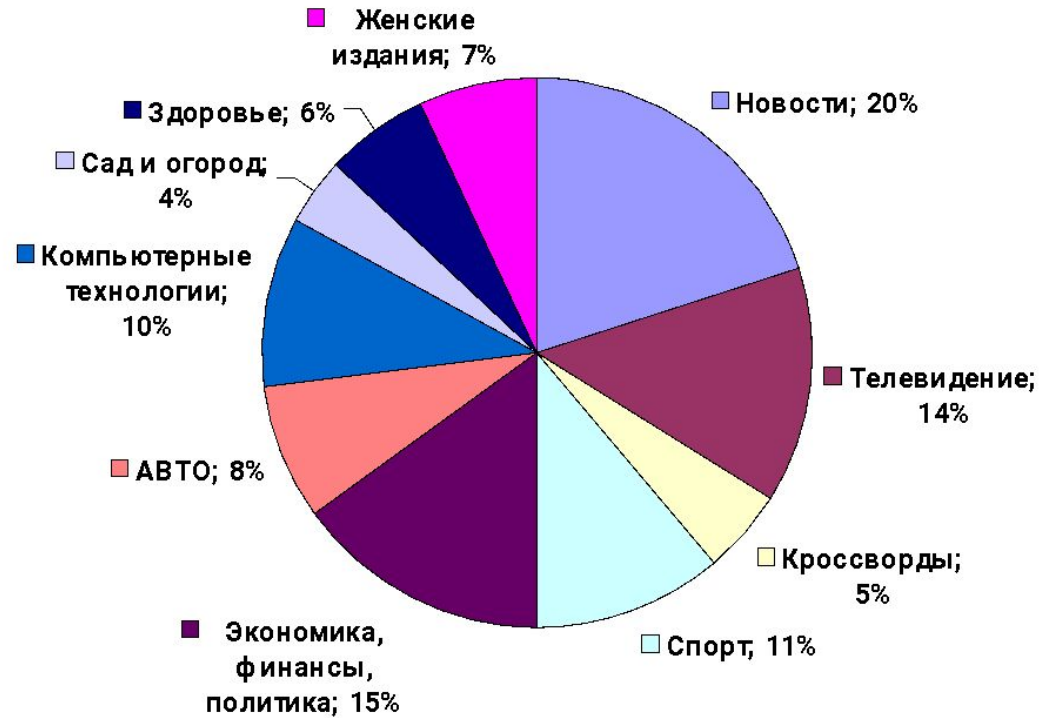

Газетные автоматы

Тематика изданий , распространяющихся в автоматах