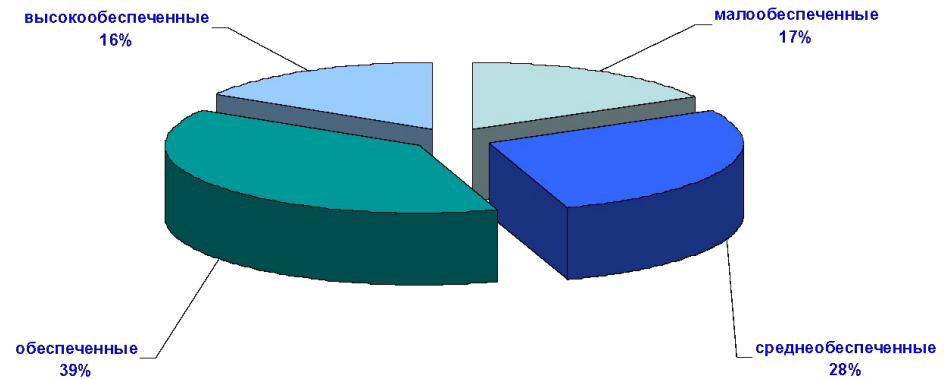

Газетные автоматы

Торговые точки в
Московском метрополитене

vmedia

Московский метрополитен

Крупнейшая транспортная система города

- Подавляющее большинство жителей Москвы пользуется метрополитеном
- Средний суточный пассажиропоток около 7 млн. человек
- Пиковый суточный пассажиропоток около 9 млн. человек
- 173 станции метрополитена
- 11 веток метрополитена

Аудитория Московского метрополитена

Социально-демографический портрет аудитории

Пол

Возраст

- 55% пассажиров в наиболее активном возрасте 25-54 лет
- 55% пассажиров женщины

Аудитория Московского метрополитена

Социально-демографический портрет аудитории

Материальное положение

Финансовый статус

- 52% пассажиров женаты/замужем
- 32% пассажиров имеют детей
- 39% пассажиров имеют высшее образование

Аудитория Московского метрополитена