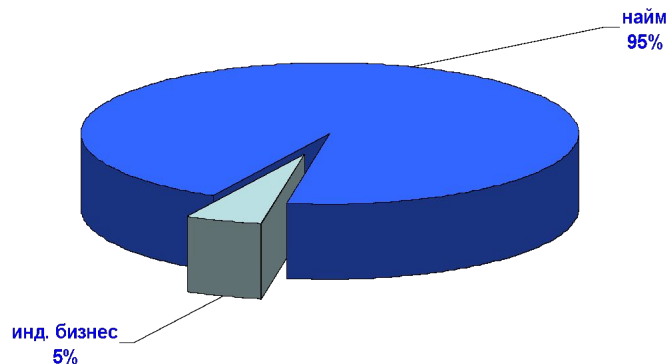

Аудитория Московского метрополитена

Социально-демографический портрет аудитории

Пол

Возраст

- 55% пассажиров в наиболее активном возрасте 25-54 лет
- 55% пассажиров женщины

Аудитория Московского метрополитена

Социально-демографический портрет аудитории

Материальное положение

Финансовый статус

- 52% пассажиров женаты/замужем
- 32% пассажиров имеют детей
- 39% пассажиров имеют высшее образование

Аудитория Московского метрополитена

Социально-демографический портрет аудитории

Тип предприятия

Найм/владение

- 10% - руководители или владельцы бизнеса
- 18% - специалисты
- 14% - служащие
- 18% - рабочие

ООО «Газетные автоматы»

ООО «Газетные автоматы» предлагает распространение газет и журналов торговых точек в Московском метрополитене