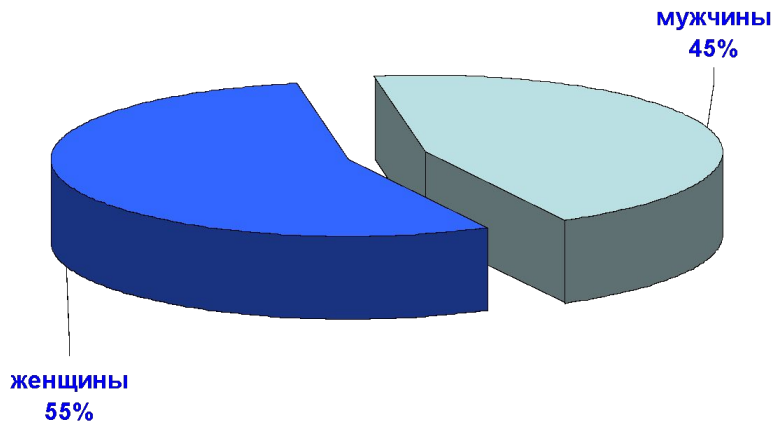

Газетные автоматы

Торговые точки в
Московском метрополитене

vmedia

Московский метрополитен

Крупнейшая транспортная система города

- Подавляющее большинство жителей Москвы пользуется метрополитеном
- Средний суточный пассажиропоток около 7 млн. человек
- Пиковый суточный пассажиропоток около 9 млн. человек
- 173 станции метрополитена
- 11 веток метрополитена

Аудитория Московского метрополитена

Социально-демографический портрет аудитории

Пол

Возраст

- 55% пассажиров в наиболее активном возрасте 25-54 лет
- 55% пассажиров женщины

Аудитория Московского метрополитена

Социально-демографический портрет аудитории

Материальное положение

Финансовый статус

- 52% пассажиров женаты/замужем
- 32% пассажиров имеют детей
- 39% пассажиров имеют высшее образование

Аудитория Московского метрополитена