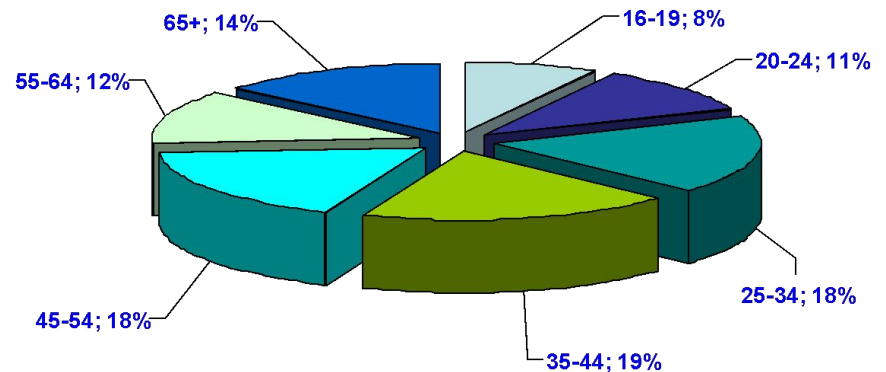

Газетные автоматы

Торговые точки в
Московском метрополитене

vmedia

Московский метрополитен

Крупнейшая транспортная система города

- Подавляющее большинство жителей Москвы пользуется метрополитеном
- Средний суточный пассажиропоток около 7 млн. человек
- Пиковый суточный пассажиропоток около 9 млн. человек
- 173 станции метрополитена
- 11 веток метрополитена

Аудитория Московского метрополитена

Социально-демографический портрет аудитории

Пол

Возраст

- 55% пассажиров в наиболее активном возрасте 25-54 лет
- 55% пассажиров женщины

Аудитория Московского метрополитена

Социально-демографический портрет аудитории

Материальное положение

Финансовый статус

- 52% пассажиров женаты/замужем
- 32% пассажиров имеют детей
- 39% пассажиров имеют высшее образование

Аудитория Московского метрополитена