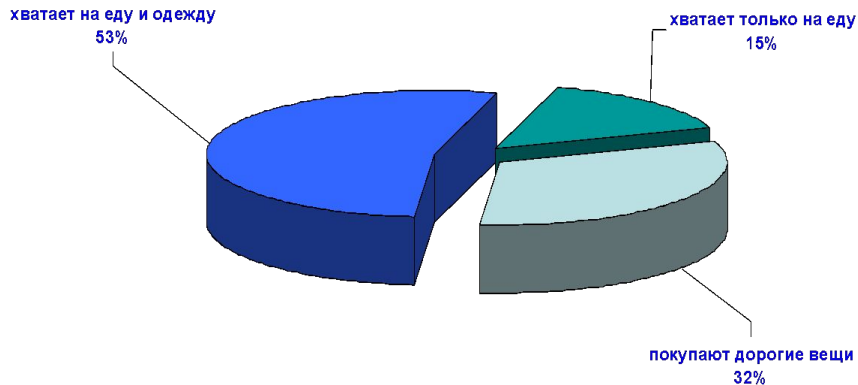

Газетные автоматы

Торговые точки в
Московском метрополитене

vmedia

Московский метрополитен

Крупнейшая транспортная система города

- Подавляющее большинство жителей Москвы пользуется метрополитеном
- Средний суточный пассажиропоток около 7 млн. человек
- Пиковый суточный пассажиропоток около 9 млн. человек
- 173 станции метрополитена
- 11 веток метрополитена

Аудитория Московского метрополитена

Социально-демографический портрет аудитории

Пол

Возраст

- 55% пассажиров в наиболее активном возрасте 25-54 лет
- 55% пассажиров женщины

Аудитория Московского метрополитена

Социально-демографический портрет аудитории

Материальное положение

Финансовый статус

- 52% пассажиров женаты/замужем
- 32% пассажиров имеют детей
- 39% пассажиров имеют высшее образование

Аудитория Московского метрополитена