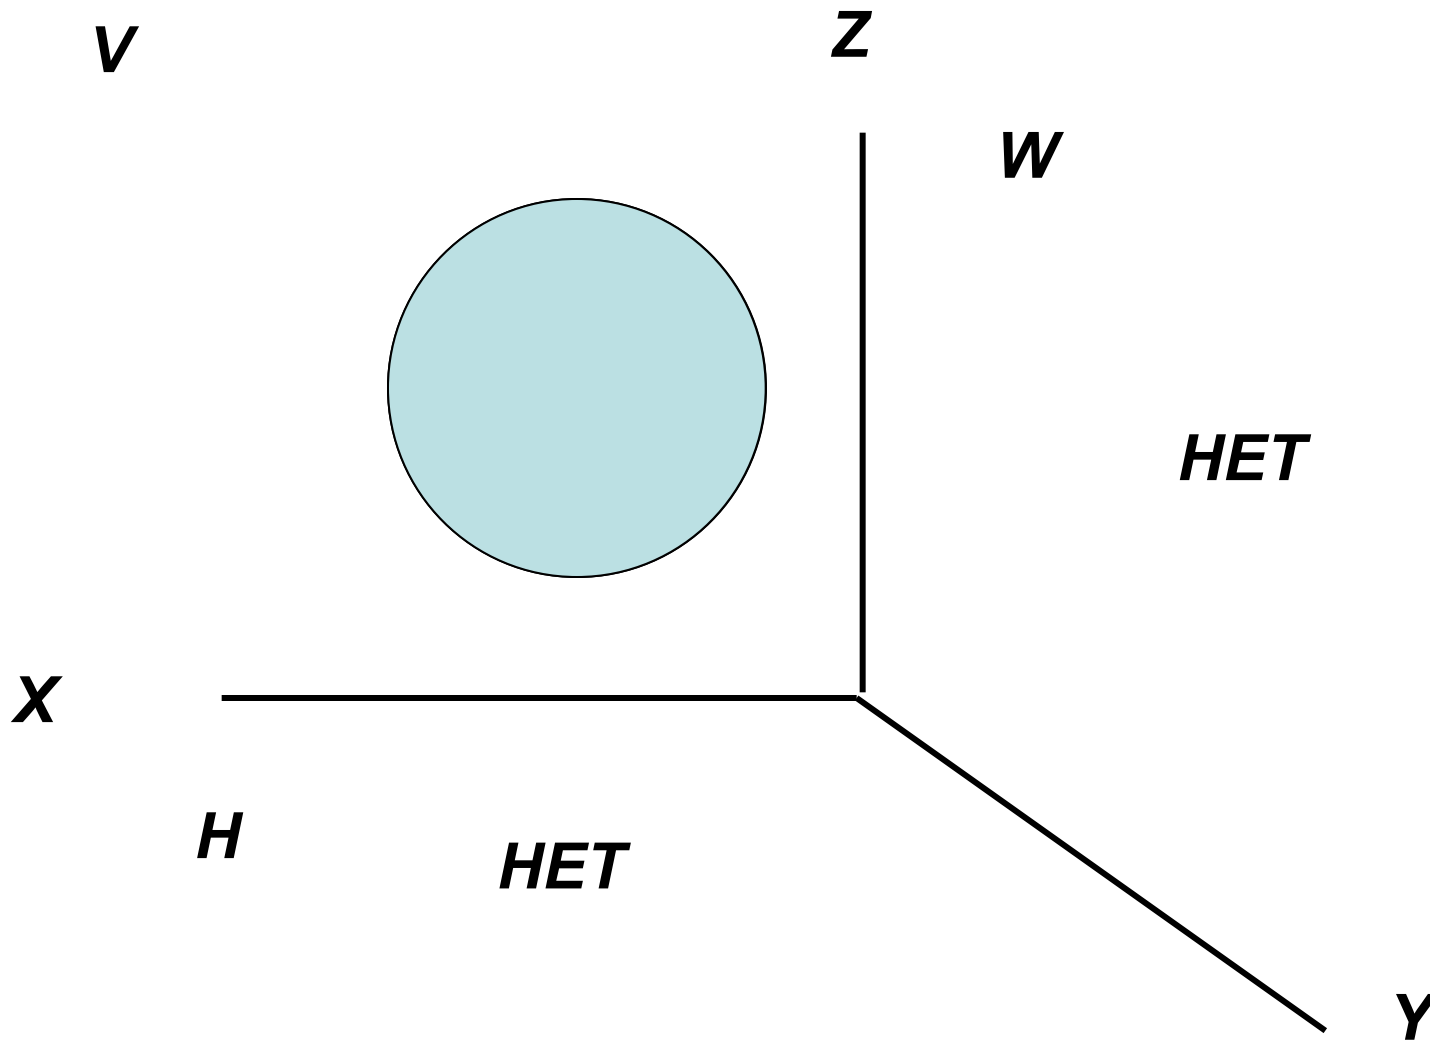

Окружность в аксонометрии

Разработка
учителя черчения школы 76
Выборгского района Санкт-Петербурга
Солдатовой
Веры Васильевны

Фронтальная диметрическая проекция

Изометрическая проекция

Построение овала в горизонтальной плоскости проекции

строим малые дуги овала
из точек пересечения оси Z и окружности строим вспомогательные радиусы

окружность делим на 6 частей
строим большие дуги овала

Построение овала в фронтальной плоскости проекции

основная ось Y

она перпендикулярна плоскости V

Построение овала в профильной плоскости проекции

основная ось X

она перпендикулярна плоскости W