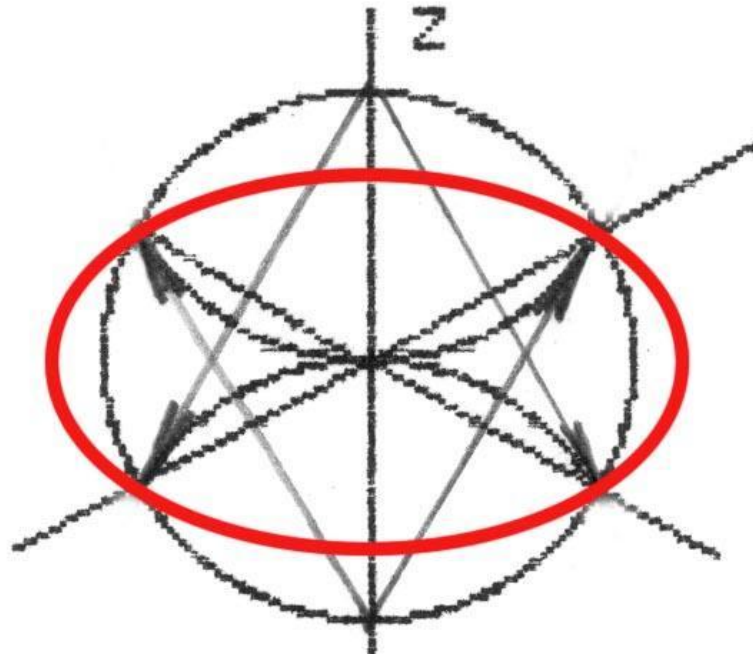

Построение овала в горизонтальной плоскости проекции

строим малые дуги овала
из точек пересечения оси Z и окружности строим вспомогательные радиусы

окружность делим на 6 частей
строим большие дуги овала