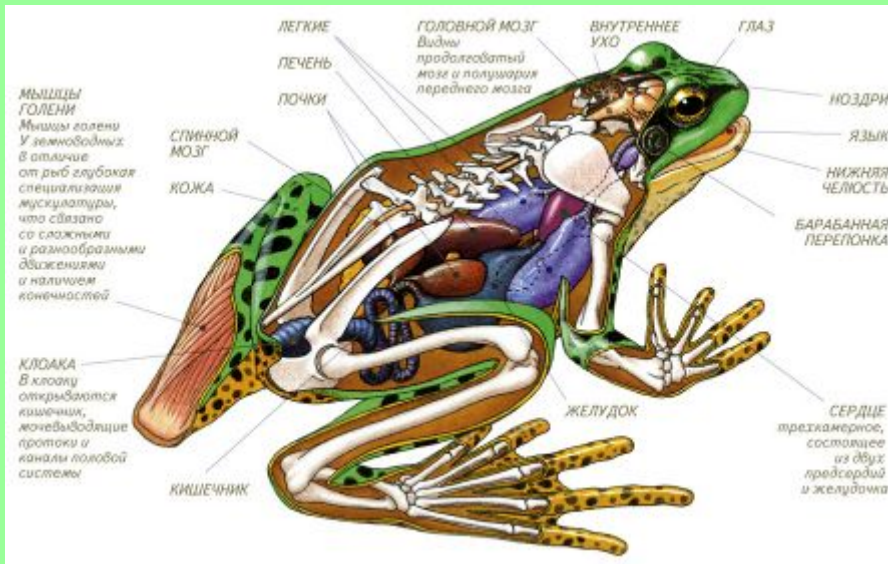

Внутреннее строение лягушки

Prezentacii.com

Внутреннее строение

Сравните внутреннее строение рыб и лягушек.

Пищеварительная система

Сравните пищеварительную систему лягушки и рыбы.

Как жаба ловит ползающую добычу

1. Жаба заметила добычу в боковом поле зрения одного глаза

2. Жаба поворачивается к добыче центром поля зрения этого глаза. Так глаз видит наиболее четко.

Как жаба ловит ползающую добычу

3. Затем она поворачивается и центром поля зрения второго глаза.

4. Используя бинокулярное зрение, жаба метко выстреливает в добычу липким языком.

- **Лягушка ловит только движущуюся добычу длинным клейким языком**
- **Она следит за мухой подвижными глазами, а ее мозг рассчитывает точку встречи и команды мышцам ног**

Строение головного мозга

- Сравните строение мозга рыбы и лягушки. В чем разница и в чем сходство?