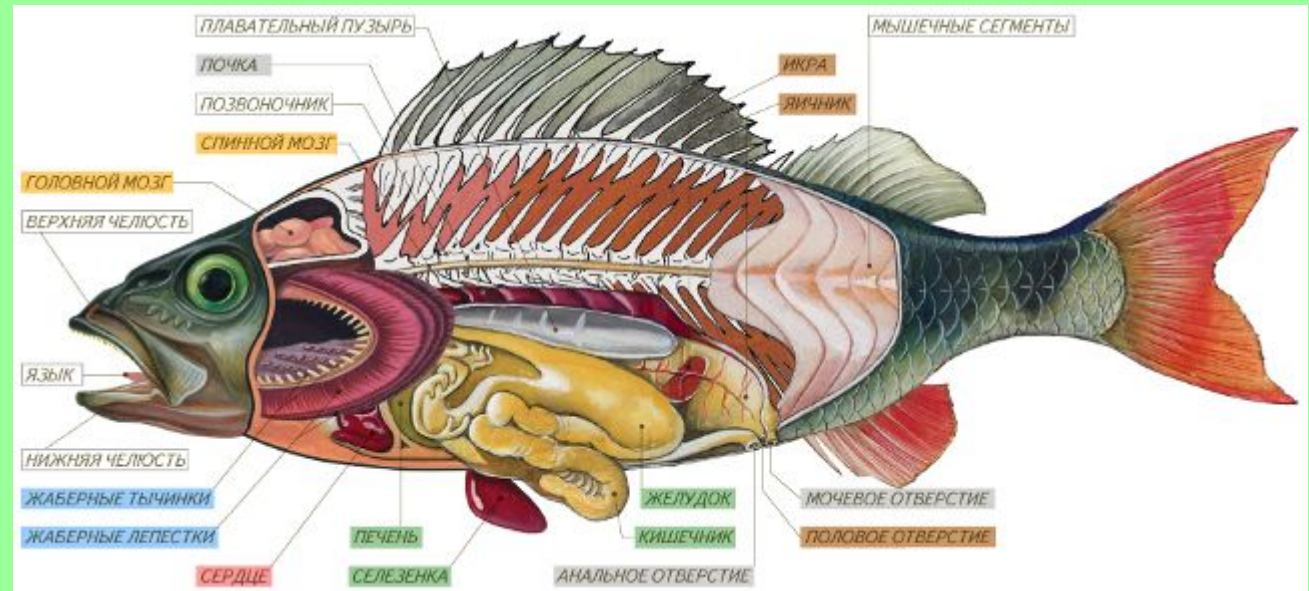

Внутреннее строение лягушки

Prezentacii.com

Внутреннее строение

Сравните внутреннее строение рыб и лягушек.

Пищеварительная система

Сравните пищеварительную систему лягушки и рыбы.

Как жаба ловит ползающую добычу

1. Жаба заметила добычу в боковом поле зрения одного глаза

2. Жаба поворачивается к добыче центром поля зрения этого глаза. Так глаз видит наиболее четко.

Как жаба ловит ползающую добычу

3. Затем она поворачивается и центром поля зрения второго глаза.

4. Используя бинокулярное зрение, жаба метко выстреливает в добычу липким языком.

- **Лягушка ловит только движущуюся добычу длинным клейким языком**
- **Она следит за мухой подвижными глазами, а ее мозг рассчитывает точку встречи и команды мышцам ног**