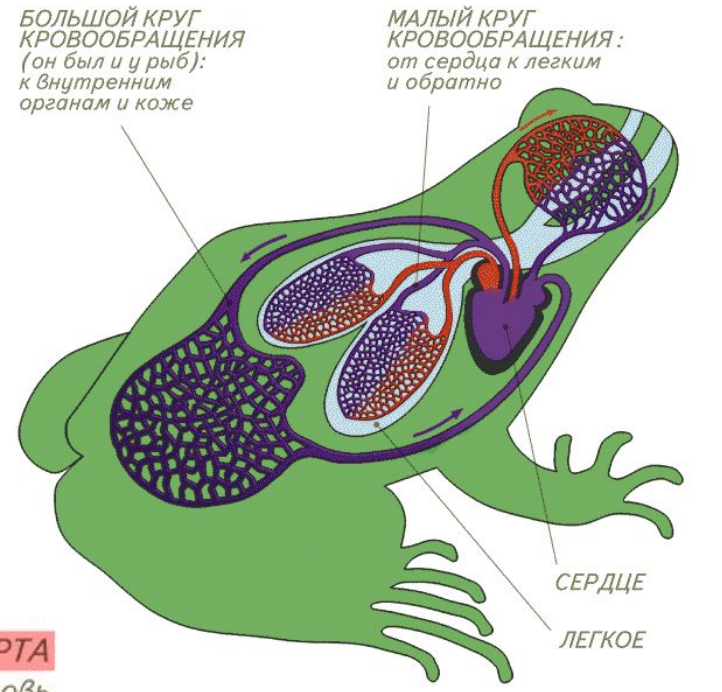

Кровеносная система

В чем разница строения кровеносных систем рыб и лягушек?