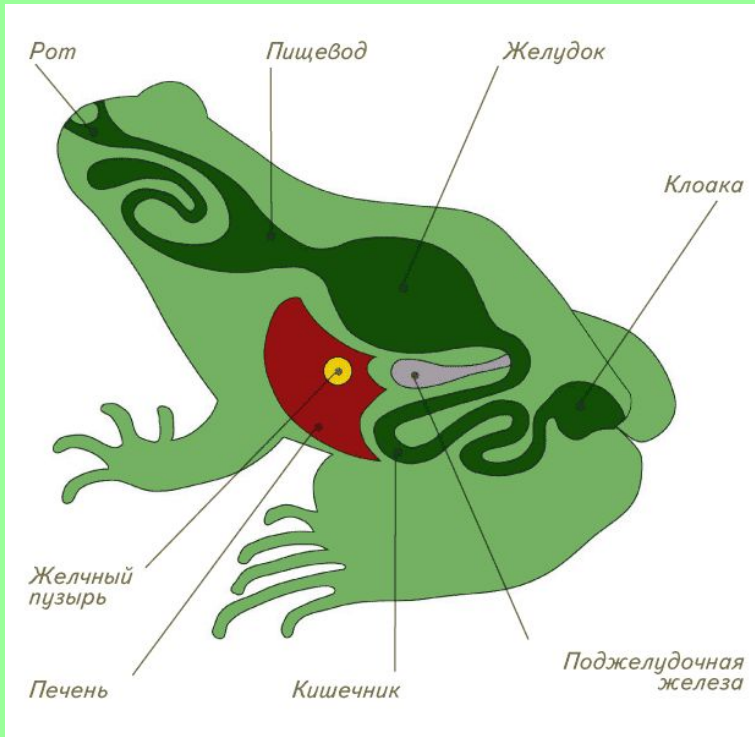

Внутреннее строение лягушки

Prezentacii.com

Внутреннее строение

Сравните внутреннее строение рыб и лягушек.

Пищеварительная система

Сравните пищеварительную систему лягушки и рыбы.

Как жаба ловит ползающую добычу

1. Жаба заметила добычу в боковом поле зрения одного глаза

2. Жаба поворачивается к добыче центром поля зрения этого глаза. Так глаз видит наиболее четко.

Как жаба ловит ползающую добычу

3. Затем она поворачивается и центром поля зрения второго глаза.

4. Используя бинокулярное зрение, жаба метко выстреливает в добычу липким языком.

- **Лягушка ловит только движущуюся добычу длинным клейким языком**
- **Она следит за мухой подвижными глазами, а ее мозг рассчитывает точку встречи и команды мышцам ног**

Строение головного мозга

- Сравните строение мозга рыбы и лягушки. В чем разница и в чем сходство?