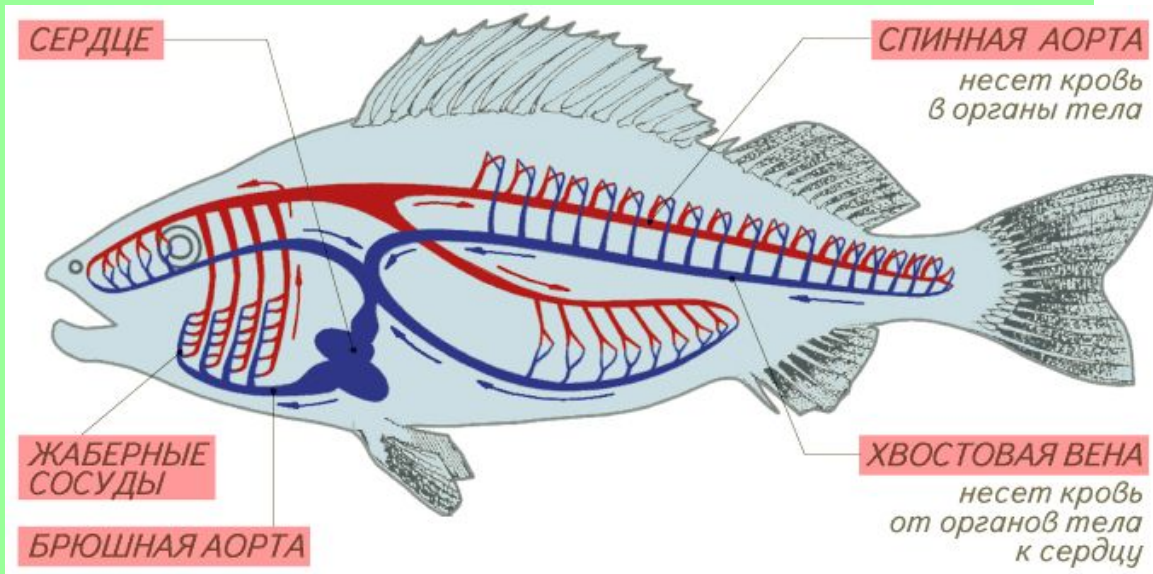

Кровеносная система

В чем разница строения кровеносных систем рыб и лягушек?