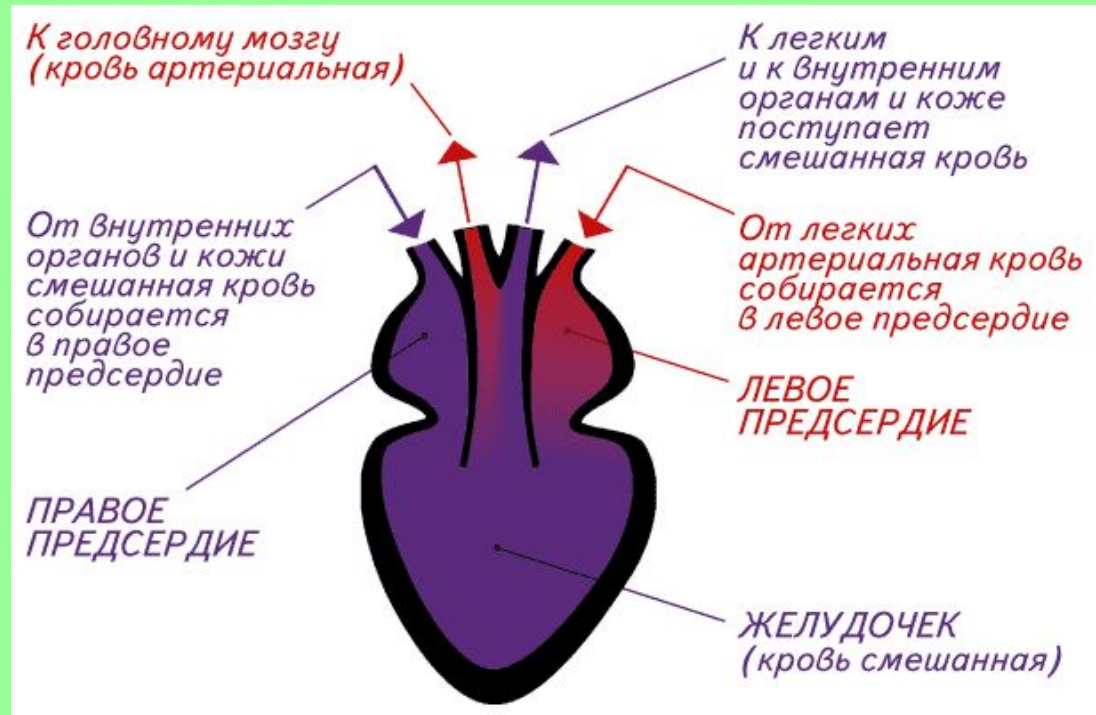

1. Жаба заметила добычу в боковом поле зрения одного глаза

2. Жаба поворачивается к добыче центром поля зрения этого глаза. Так глаз видит наиболее четко.

Как жаба ловит ползающую добычу

3. Затем она поворачивается и центром поля зрения второго глаза.

4. Используя бинокулярное зрение, жаба метко выстреливает в добычу липким языком.

- **Лягушка ловит только движущуюся добычу длинным клейким языком**
- **Она следит за мухой подвижными глазами, а ее мозг рассчитывает точку встречи и команды мышцам ног**

Кровеносная система

В чем разница строения кровеносных систем рыб и лягушек?

Строение сердца

Сердце рыбы

Сердце лягушки

- Есть ли разница в строении сердец лягушки и рыбы?

Дыхание лягушки

- **В чем особенность дыхания лягушки в отличие от рыб?**