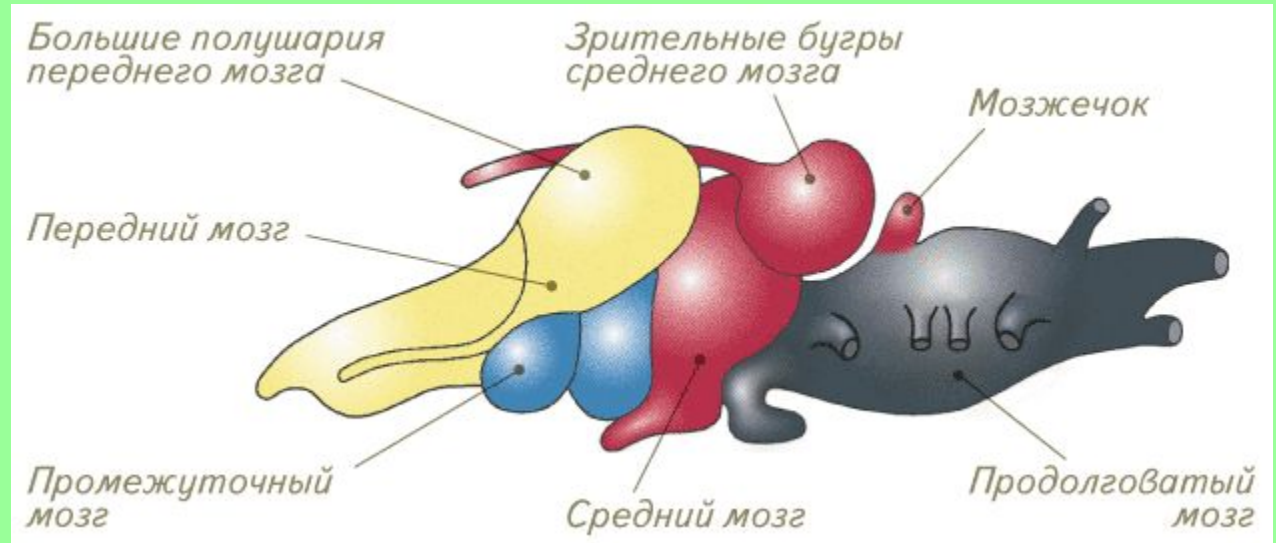

1. Жаба заметила добычу в боковом поле зрения одного глаза

2. Жаба поворачивается к добыче центром поля зрения этого глаза. Так глаз видит наиболее четко.

Как жаба ловит ползающую добычу

3. Затем она поворачивается и центром поля зрения второго глаза.

4. Используя бинокулярное зрение, жаба метко выстреливает в добычу липким языком.

- **Лягушка ловит только движущуюся добычу длинным клейким языком**
- **Она следит за мухой подвижными глазами, а ее мозг рассчитывает точку встречи и команды мышцам ног**

Кровеносная система

В чем разница строения кровеносных систем рыб и лягушек?

Строение сердца

Сердце рыбы

Сердце лягушки

- Есть ли разница в строении сердец лягушки и рыбы?

Дыхание лягушки

- **В чем особенность дыхания лягушки в отличие от рыб?**

Строение головного мозга

- Сравните строение мозга рыбы и лягушки. В чем разница и в чем сходство?