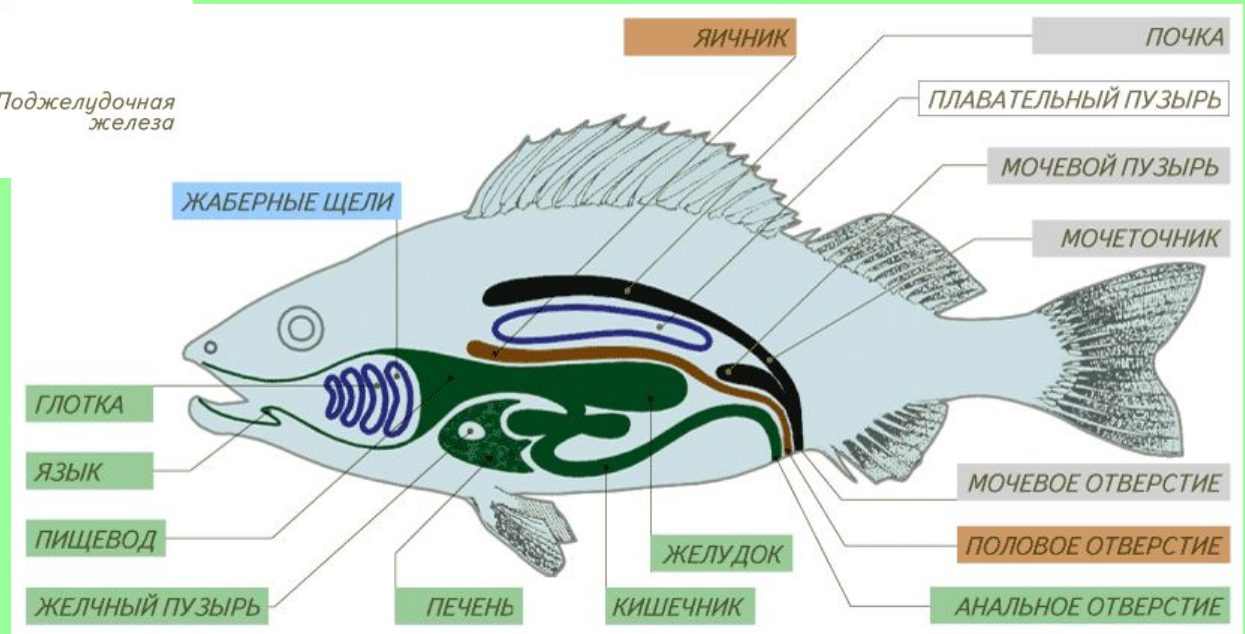

Внутреннее строение лягушки

Prezentacii.com

Внутреннее строение

Сравните внутреннее строение рыб и лягушек.

Пищеварительная система

Сравните пищеварительную систему лягушки и рыбы.

Как жаба ловит ползающую добычу

1. Жаба заметила добычу в боковом поле зрения одного глаза

2. Жаба поворачивается к добыче центром поля зрения этого глаза. Так глаз видит наиболее четко.

Как жаба ловит ползающую добычу

3. Затем она поворачивается и центром поля зрения второго глаза.

4. Используя бинокулярное зрение, жаба метко выстреливает в добычу липким языком.

- **Лягушка ловит только движущуюся добычу длинным клейким языком**
- **Она следит за мухой подвижными глазами, а ее мозг рассчитывает точку встречи и команды мышцам ног**