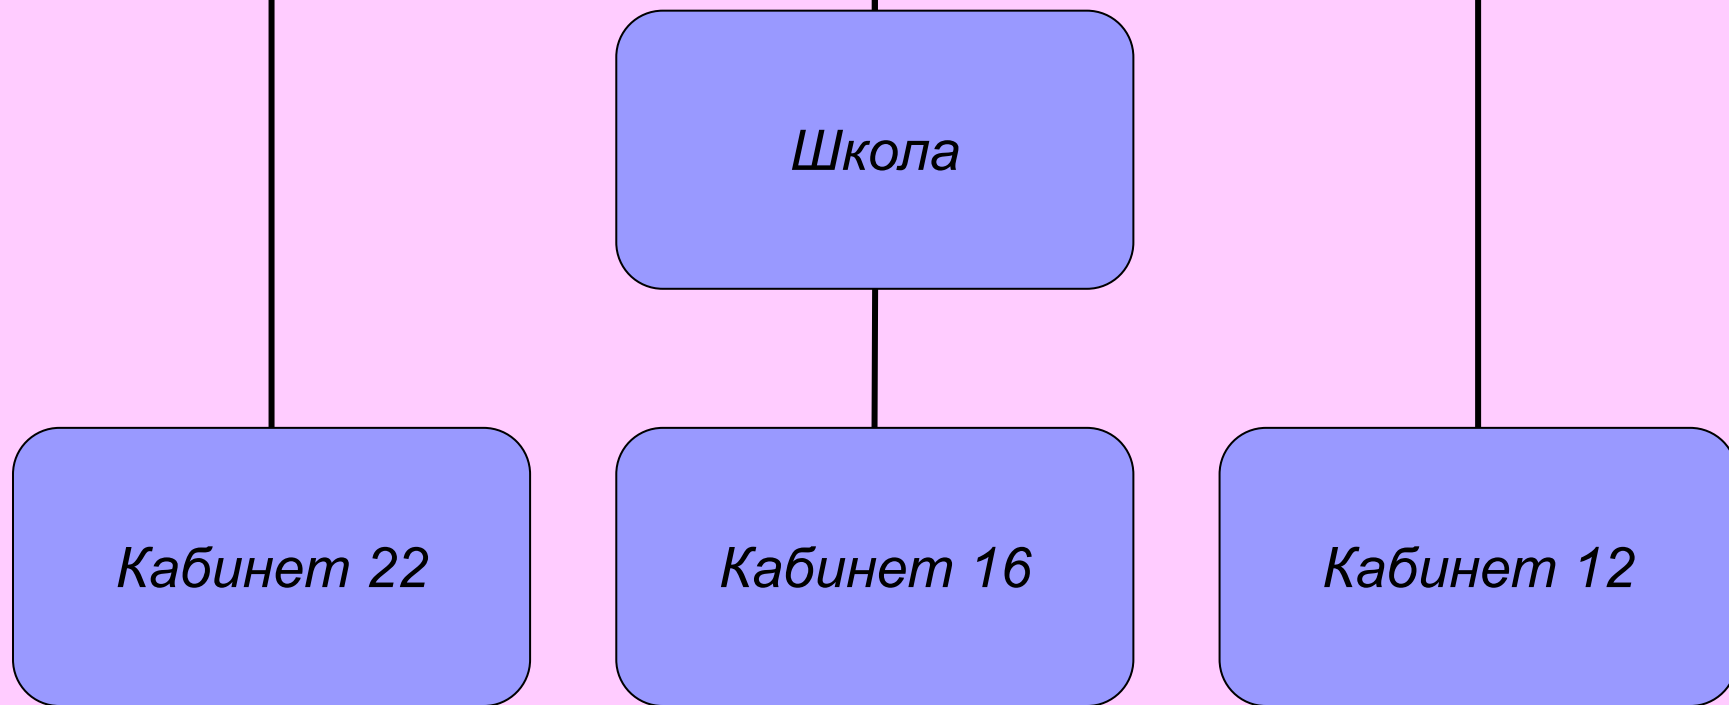

Функции локальной сети

Локальная сеть объединяет компьютеры, установленные в одном помещении или в одном здании.
Например школьный компьютерные классы