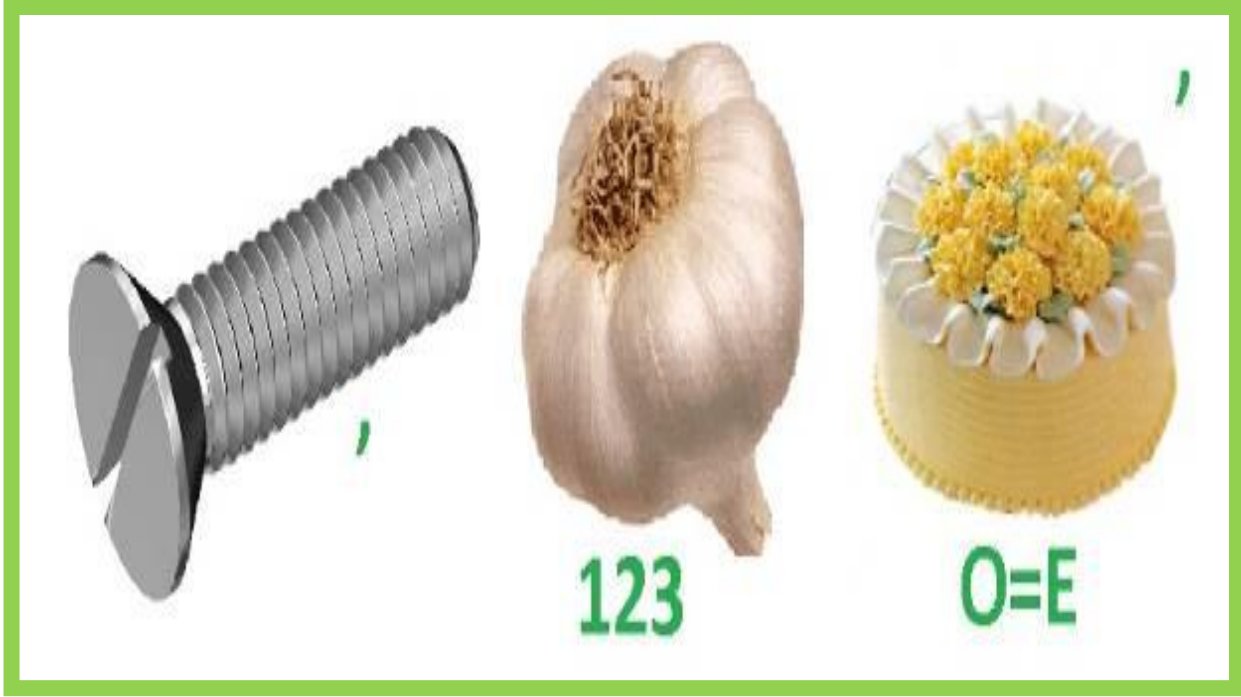

# Ребусы по информатике

Преподаватель информатики  
Бурлакова Юлия Юрьевна

HET

П 🐉 🏠 ” M<sup>2</sup> 🎵 🦉 🧶 ””” 🌲 ”

''

''

13

32