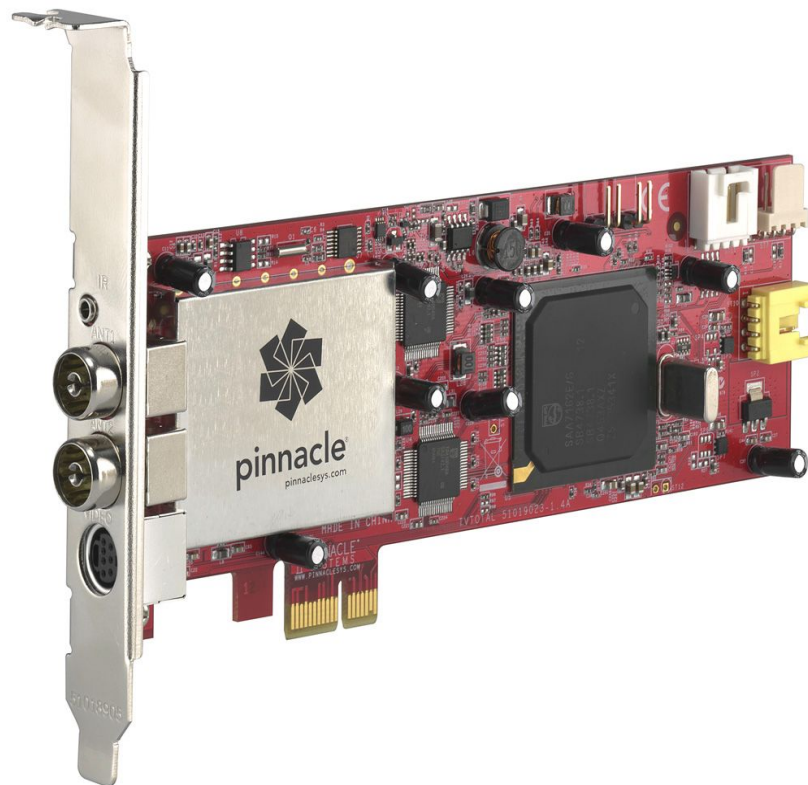

ТВ- ТЮНЕРЫ

ТВ-ТЮНЕР

род телевизионного приёмника, предназначенный для приёма телевизионного сигнала в различных форматах вещания с показом на мониторе компьютера.

КЛАССИФИКАЦИЯ ТВ-ТЮНЕРОВ

- по поддерживаемым стандартам телевидения;
- по способу подключения к компьютеру;
- по поддерживаемым операционным системам.

КЛАССИФИКАЦИЯ ПО СТАНДАРТАМ ТЕЛЕВЕЩАНИЯ

- ТВ-тюнеры, позволяющие принимать цифровой сигнал
- ТВ-тюнеры, позволяющие принимать аналоговый сигнал
- Гибридные

КЛАССИФИКАЦИЯ ПО СПОСОБУ ПОДКЛЮЧЕНИЯ К КОМПЬЮТЕРУ

ВНУТРЕННИЕ

ВНЕШНИЕ

ТВ-ТЮНЕР С ИНТЕРФЕЙСОМ US

ТВ-ТЮНЕР С ИНТЕРФЕЙСОМ PCI

www.1k.by - Первый Каталог

ТВ-ТЮНЕР С ИНТЕРФЕЙСОМ CARD-BUS

ТВ-ТЮНЕР С ИНТЕРФЕЙСОМ FIREWIRE

КЛАССИФИКАЦИЯ ПО ПОДДЕРЖИВАЕМЫМ ОПЕРАЦИОННЫМ СИСТЕМАМ