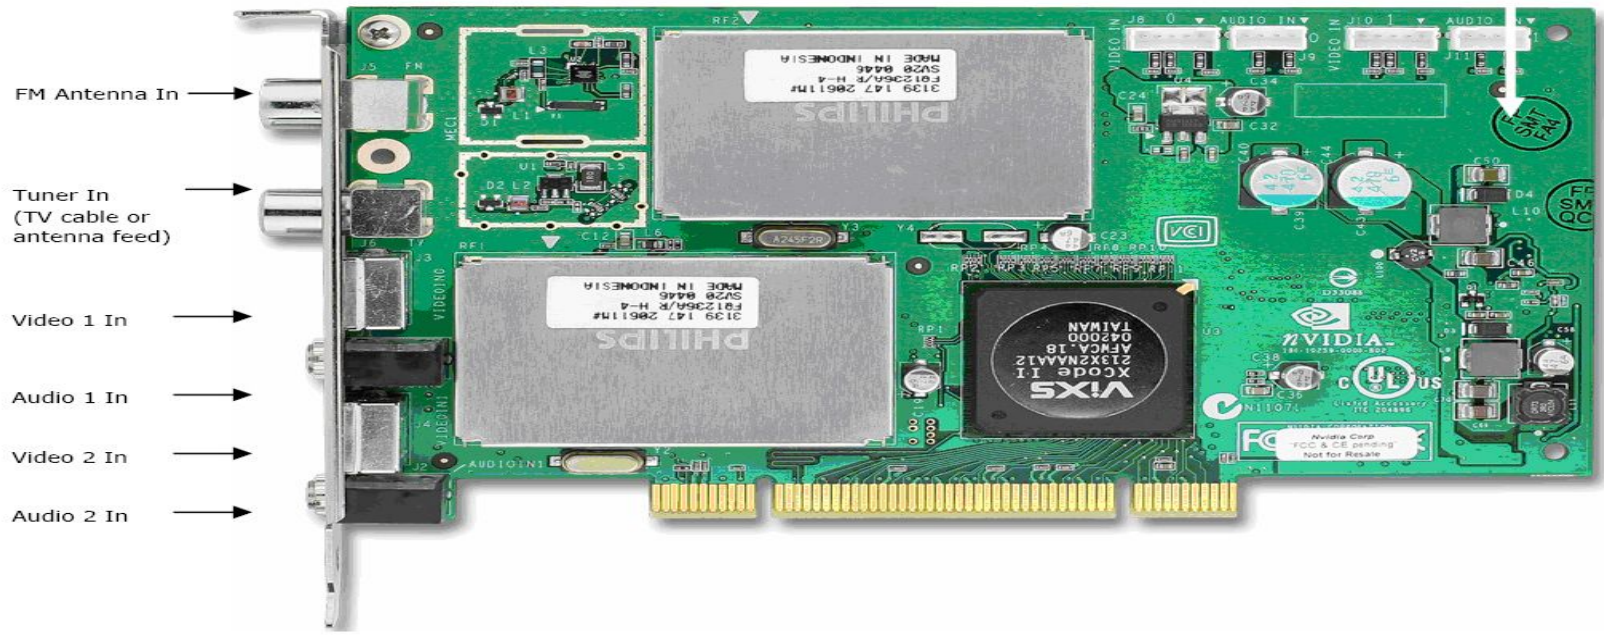

ДВОЙНЫЕ ТВ-ТЮНЕРЫ