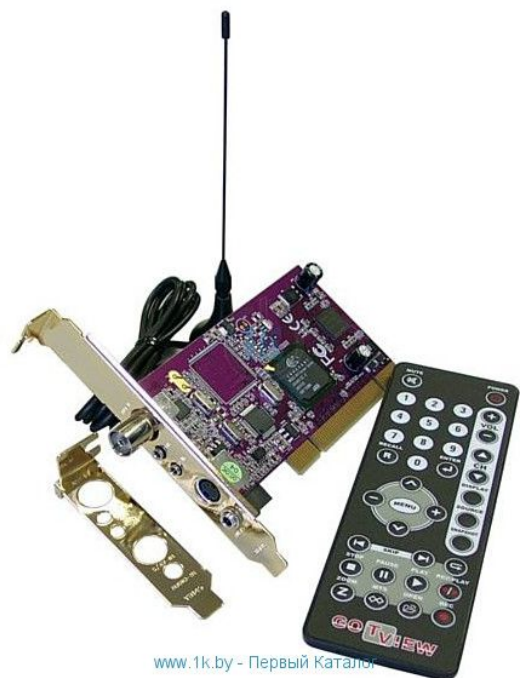

ТВ- ТЮНЕРЫ

ТВ-ТЮНЕР

род телевизионного приёмника, предназначенный для приёма телевизионного сигнала в различных форматах вещания с показом на мониторе компьютера.

КЛАССИФИКАЦИЯ ТВ-ТЮНЕРОВ

- по поддерживаемым стандартам телевидения;
- по способу подключения к компьютеру;
- по поддерживаемым операционным системам.

КЛАССИФИКАЦИЯ ПО СТАНДАРТАМ ТЕЛЕВЕЩАНИЯ

- ТВ-тюнеры, позволяющие принимать цифровой сигнал
- ТВ-тюнеры, позволяющие принимать аналоговый сигнал
- Гибридные

КЛАССИФИКАЦИЯ ПО СПОСОБУ ПОДКЛЮЧЕНИЯ К КОМПЬЮТЕРУ

ВНУТРЕННИЕ

ВНЕШНИЕ

ТВ-ТЮНЕР С ИНТЕРФЕЙСОМ US

ТВ-ТЮНЕР С ИНТЕРФЕЙСОМ PCI

www.1k.by - Первый Каталог

ТВ-ТЮНЕР С ИНТЕРФЕЙСОМ CARD-BUS

ТВ-ТЮНЕР С ИНТЕРФЕЙСОМ FIREWIRE

ТВ-ТЮНЕР С ИНТЕРФЕЙСОМ DVI