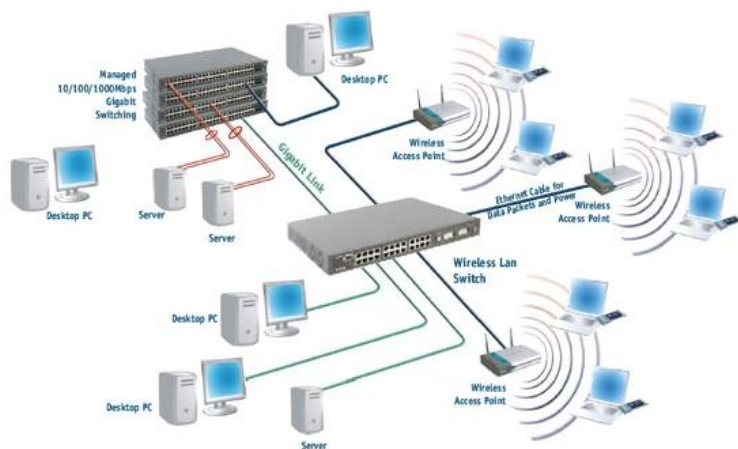

Условия лицензирования

Количество лицензий определяется количеством учеников

1 лицензия = 1 человек

Стоимость одной лицензии – 400 рублей

Пример

В Вашей организации 100 человек, которые работают за компьютером. Для их обучения Вам понадобится 100 лицензий. Стоимость 40000 рублей.