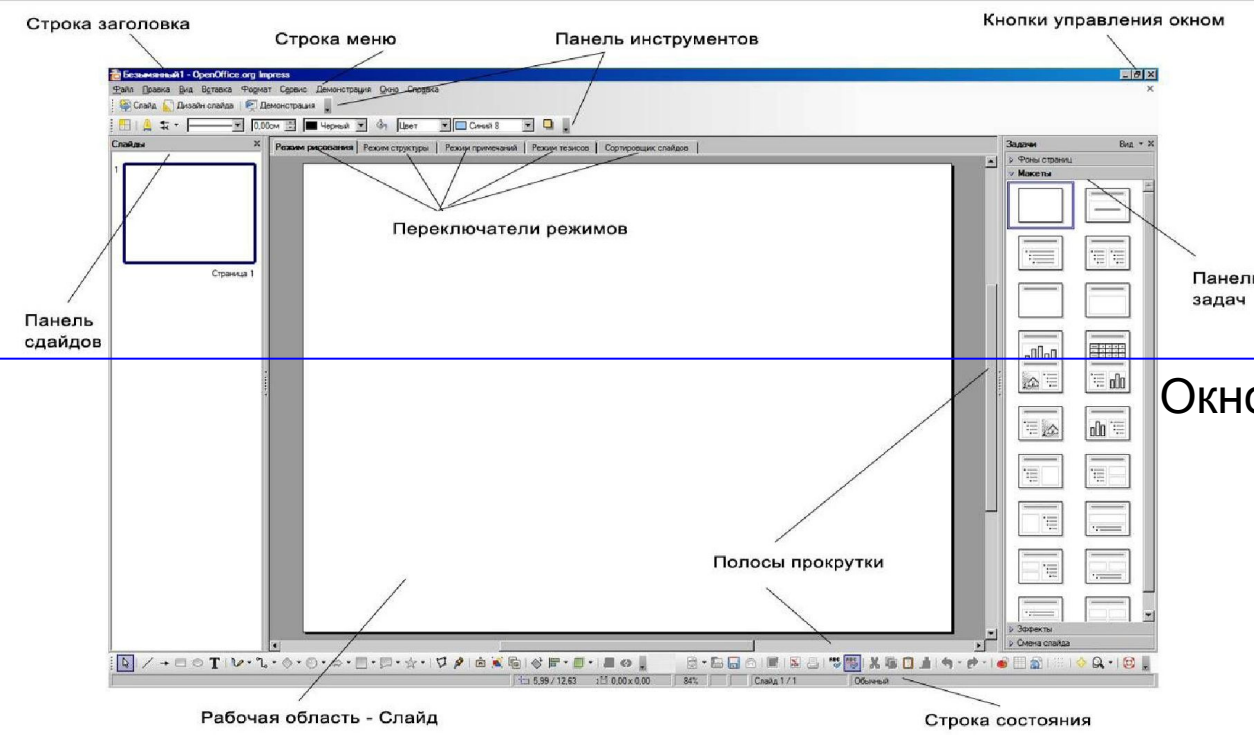

Окно программы Impress