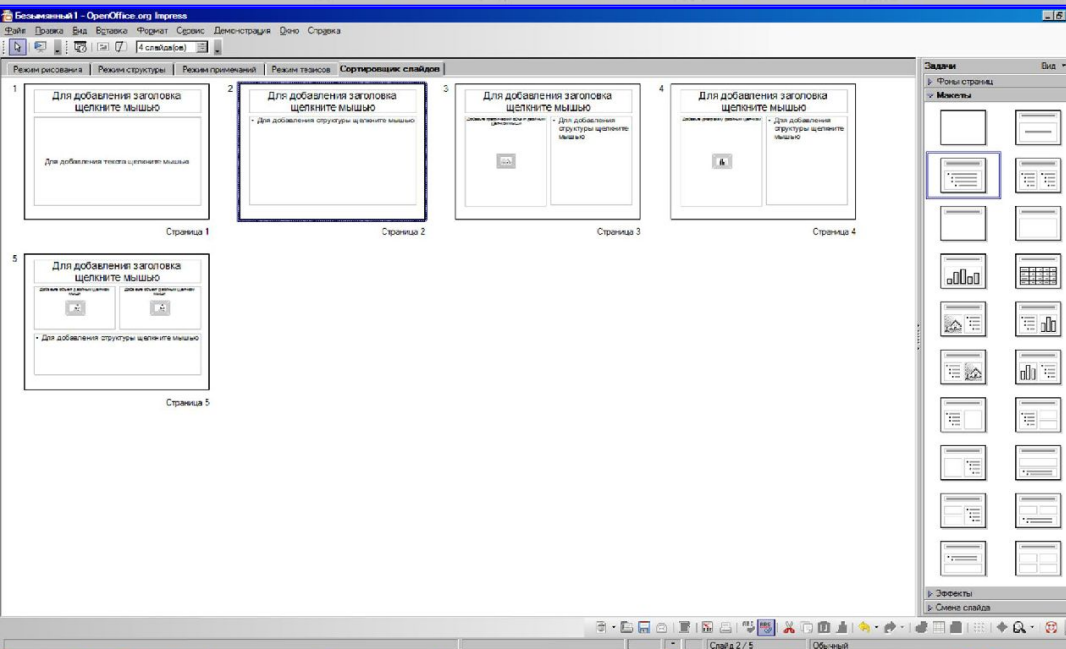

Окно Положение и размер

Окно Линия

Окно Область

Режим сортировщика слайдов

Задачи Вид ×

- ▷ Фоны страниц
- ▷ Макеты
- ▷ Эффекты
- ▼ Смена слайда

Применить к выделенным слайдам

Без переходов
Появление снизу
Появление слева
Появление справа
Появление сверху
Часовая стрелка, 1 сектор
Часовая стрелка, 2 сектора
Часовая стрелка, 3 сектора
Часовая стрелка, 4 сектора
Часовая стрелка, 8 секторов
Открывание вниз
Открывание влево
Открывание вправо
Открывание вверх
Открывание влево-вниз
Открывание влево-вверх
Открывание вправо-вниз
Открывание вправо-вверх
Случайные вертикальные полосы
Случайные горизонтальные полосы
Шахматная доска (вниз)
Шахматная доска (поперек)