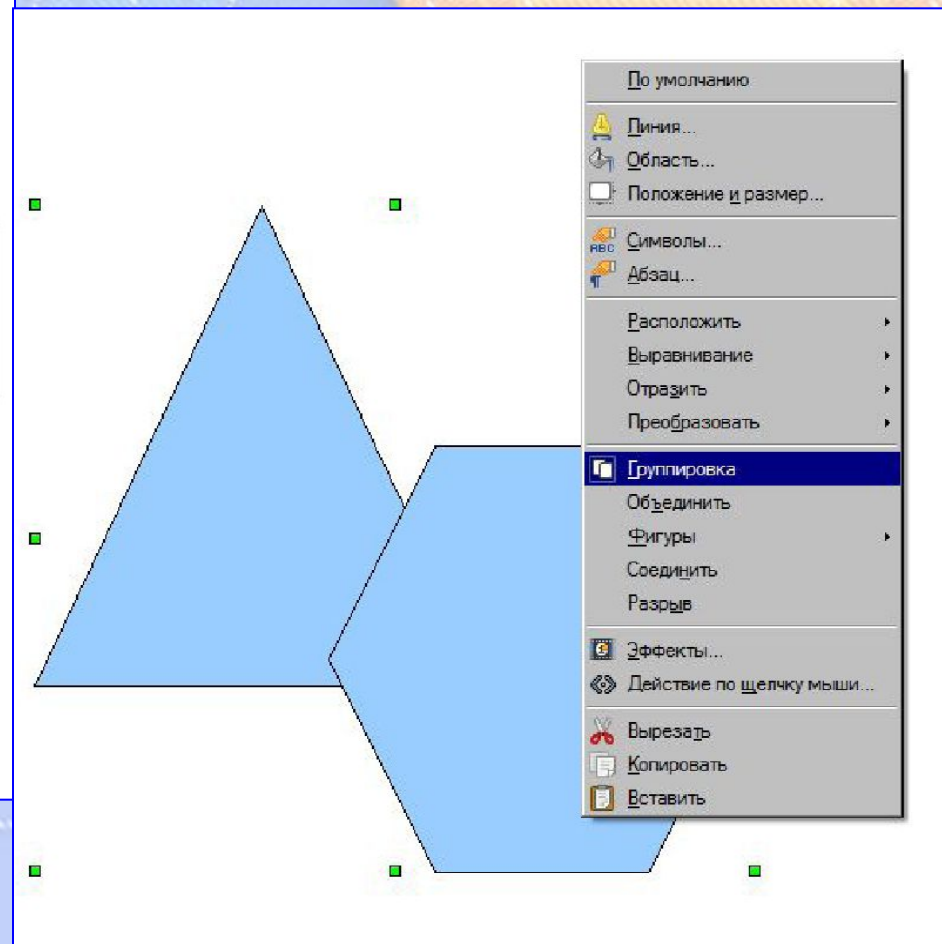

Междустрочный интервал

Полуторный [размер:]

OK Отмена Справка Восстановить

Окно абзац

Окно Нумерация и маркировка

Выбор макета слайда

Изменение расположения фигур

Группировка фигур

Окно Положение и размер

Окно Линия

Окно Область

Режим сортировщика слайдов

Задачи Вид ×

- ▷ Фоны страниц
- ▷ Макеты
- ▷ Эффекты
- ▼ Смена слайда

Применить к выделенным слайдам

Без переходов
Появление снизу
Появление слева
Появление справа
Появление сверху
Часовая стрелка, 1 сектор
Часовая стрелка, 2 сектора
Часовая стрелка, 3 сектора
Часовая стрелка, 4 сектора
Часовая стрелка, 8 секторов
Открывание вниз
Открывание влево
Открывание вправо
Открывание вверх
Открывание влево-вниз
Открывание влево-вверх
Открывание вправо-вниз
Открывание вправо-вверх
Случайные вертикальные полосы
Случайные горизонтальные полосы
Шахматная доска (вниз)
Шахматная доска (поперек)