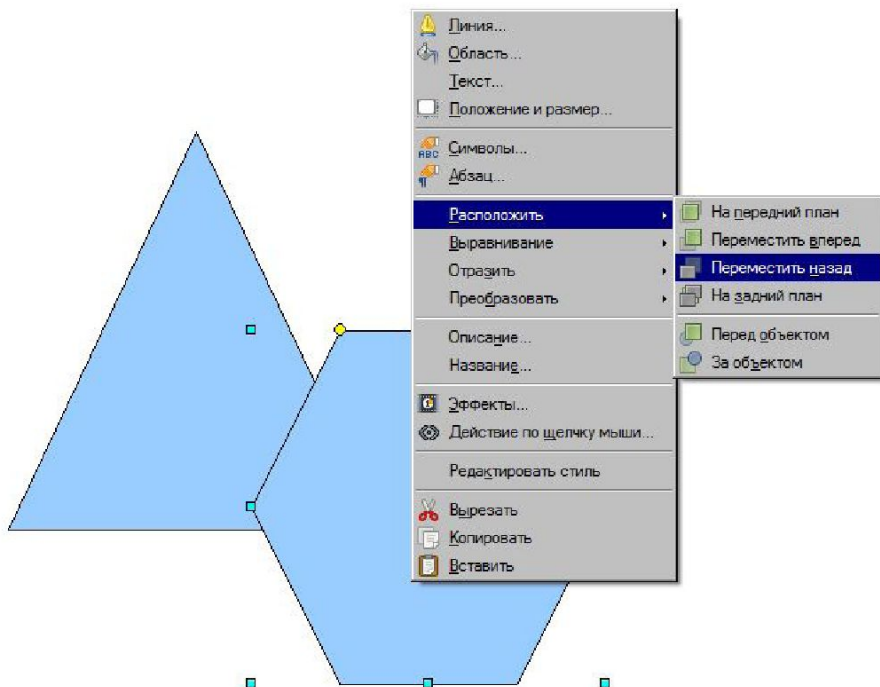

Междустрочный интервал

Полуторный [размер:]

OK Отмена Справка Восстановить

Окно абзац

Окно Нумерация и маркировка

Выбор макета слайда

Изменение расположения фигур

Группировка фигур

Окно Положение и размер

Окно Линия

Окно Область

Режим сортировщика слайдов

Задачи Вид ×

- ▷ Фоны страниц
- ▷ Макеты
- ▷ Эффекты
- ▼ Смена слайда

Применить к выделенным слайдам

Без переходов
Появление снизу
Появление слева
Появление справа
Появление сверху
Часовая стрелка, 1 сектор
Часовая стрелка, 2 сектора
Часовая стрелка, 3 сектора
Часовая стрелка, 4 сектора
Часовая стрелка, 8 секторов
Открывание вниз
Открывание влево
Открывание вправо
Открывание вверх
Открывание влево-вниз
Открывание влево-вверх
Открывание вправо-вниз
Открывание вправо-вверх
Случайные вертикальные полосы
Случайные горизонтальные полосы
Шахматная доска (вниз)
Шахматная доска (поперек)