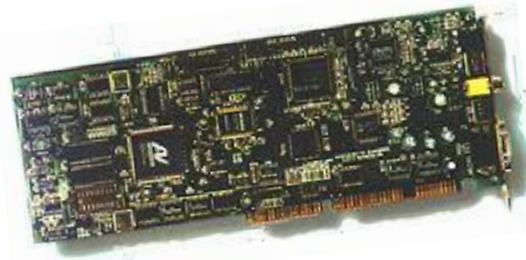

Устройство компьютера

Устройства вывода информации

Информатика
7 класс

В состав компьютера входят устройства вывода информации, которые переводят информацию с машинного языка компьютера в формы, доступные для человеческого восприятия.

Монитор

Монитор является универсальным устройством вывода информации.

Информация на экране монитора формируется из отдельных точек – пикселей.

Качество изображения определяется разрешающей способностью монитора, т. е. количеством точек, из которых оно складывается. Чем больше

разрешающая способность, тем выше качество изображения.

Виды мониторов

- Мониторы на электронно-лучевой трубке (ЭЛТ) могут являться источником вредных для человека излучений.

- Плоские мониторы на жидких кристаллах (ЖК) компактны и не имеют излучения. К недостаткам можно отнести недостаточное быстродействие при изменении изображения на экране, а также зависимость резкости и яркости изображения от угла зрения.