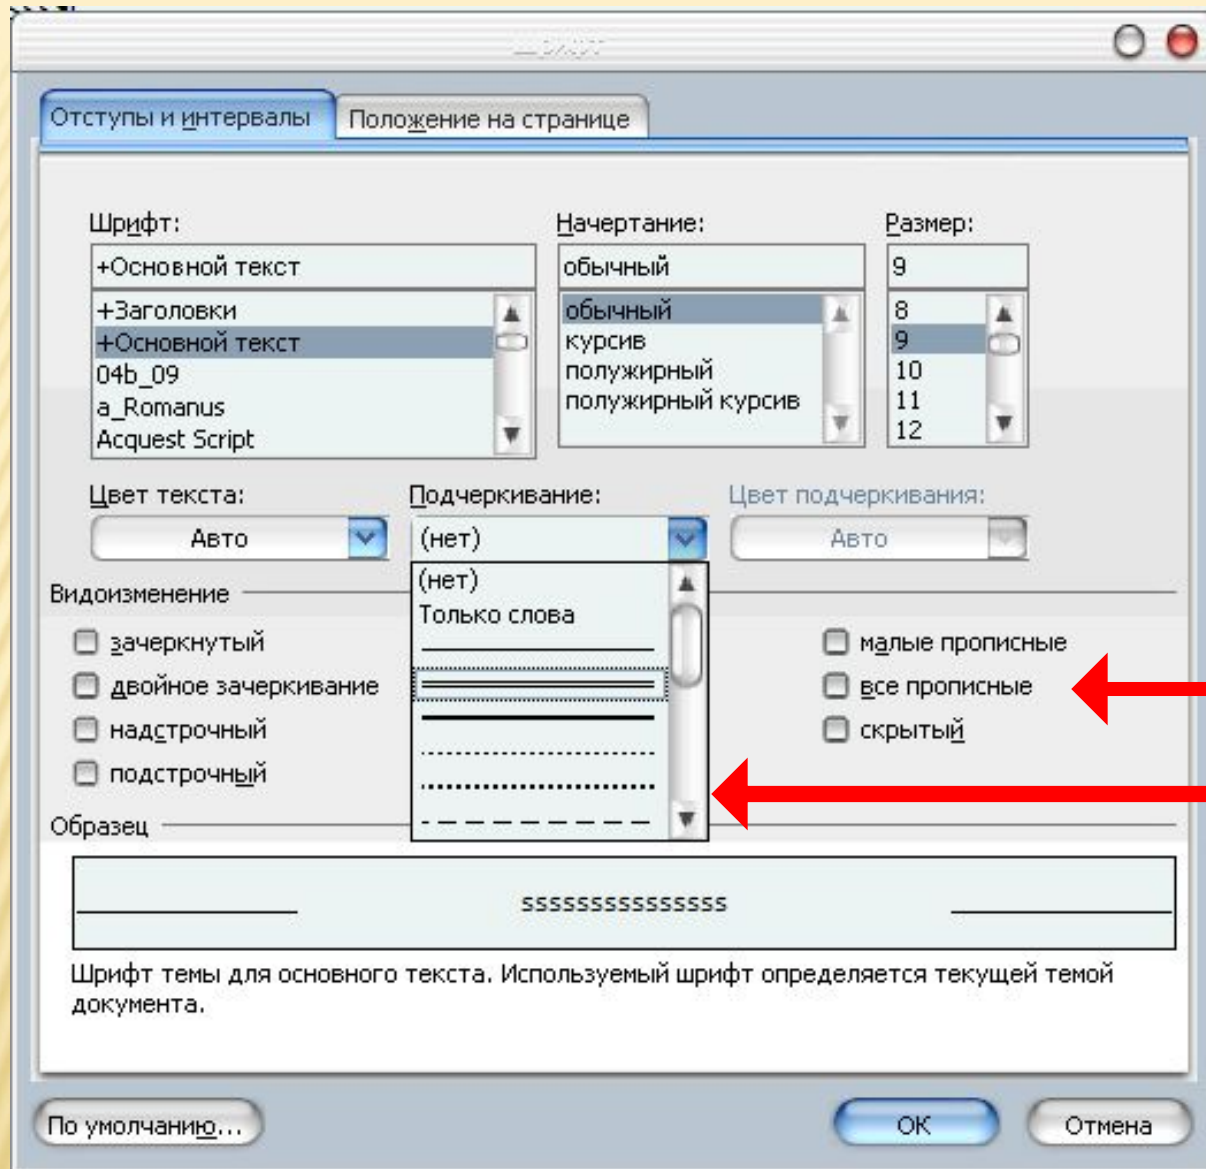

Видже

кнопка

флажок

радиокнопка

СПИСОК

полоса прокрутки

Поле ввода со счетчиком

Поле ввода с раскрывающимся списком

Блок зависимых переключателей

флажок

**Блок
зависимых
переключателе
й**

**регулято
р**

**Управляющая
кнопка**

Блок независимых переключателей

Раскрывающийся список

**Поле
ввода**