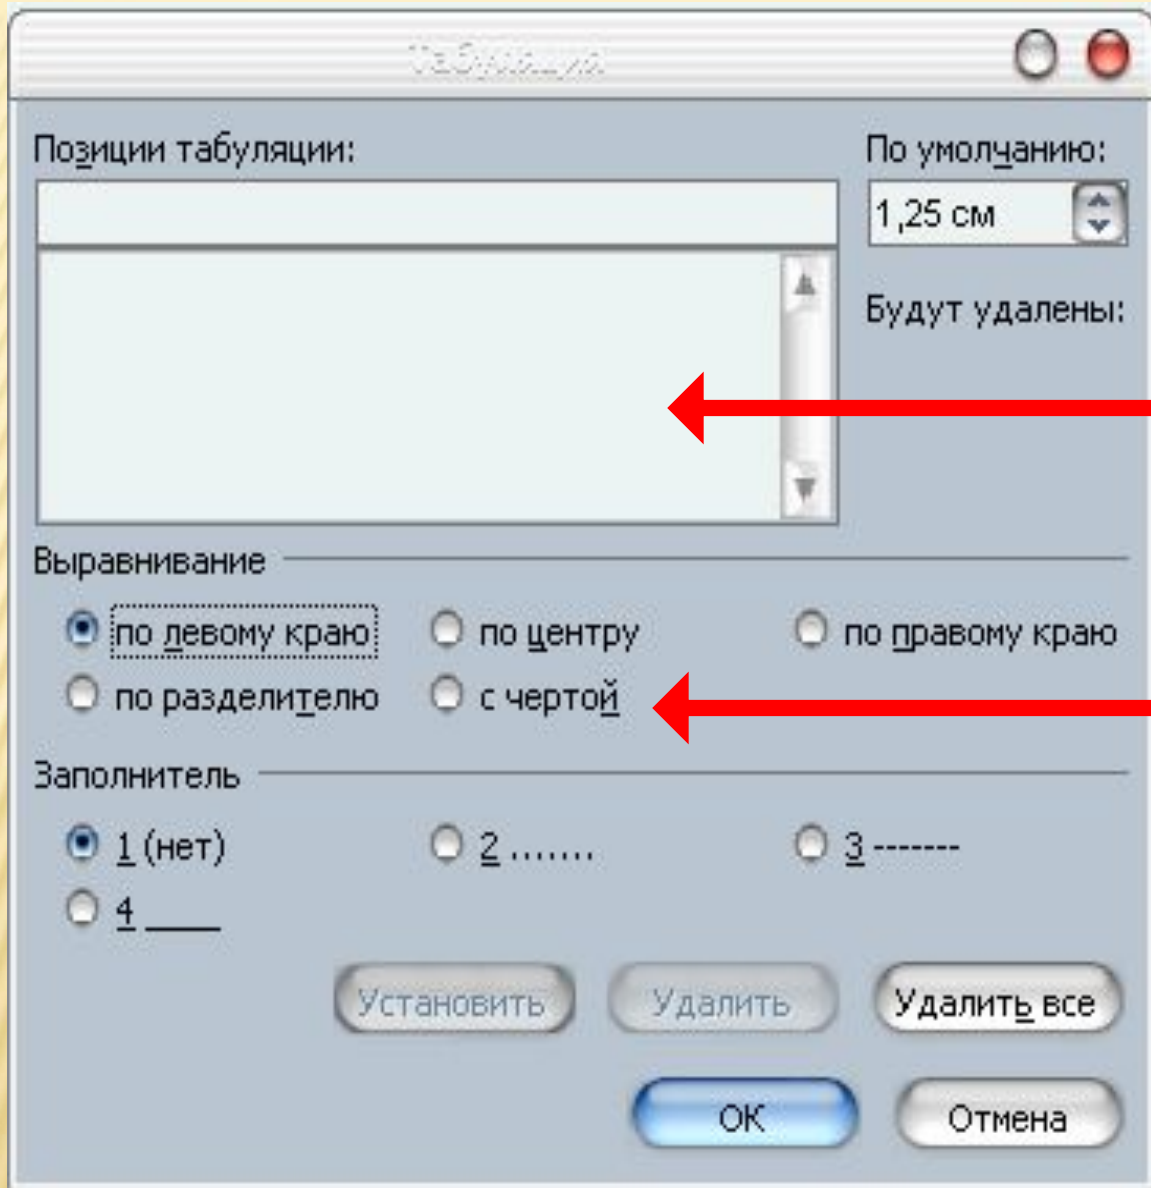

Видже

кнопка

флажок

радиокнопка

СПИСОК

полоса прокрутки

Поле ввода со счетчиком

Поле ввода с раскрывающимся списком

Блок зависимых переключателей

флажок

**Блок
зависимых
переключателе
й**

**регулято
р**

**Управляющая
кнопка**

Блок независимых переключателей

Раскрывающийся список

**Поле
ввода**