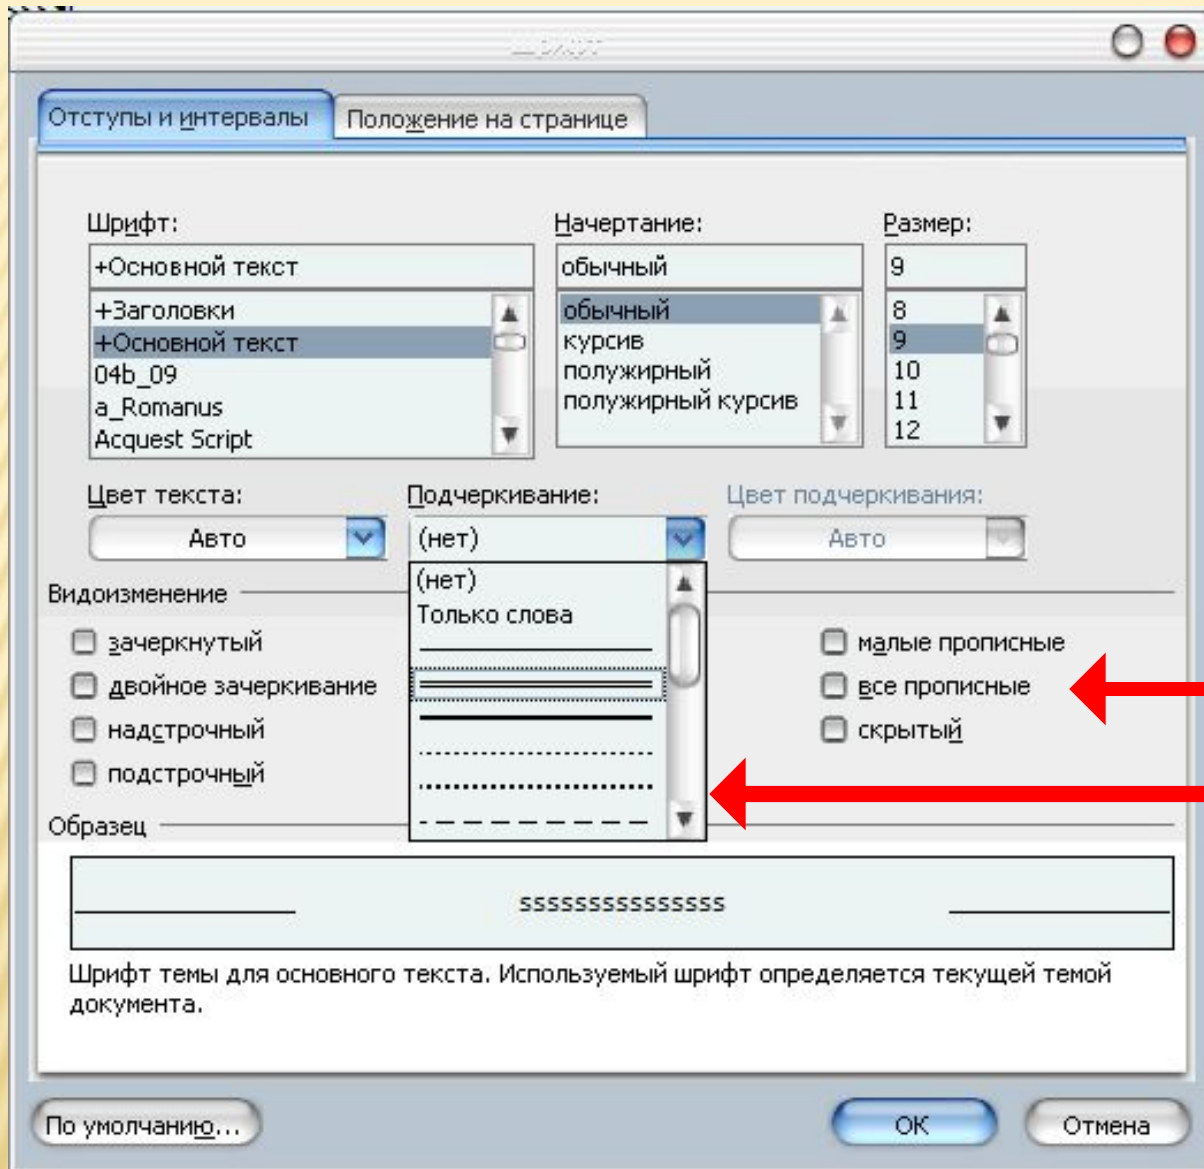

# Видже

кнопка

флажок

радиокнопка

СПИСОК

полоса прокрутки

Поле ввода со счетчиком

Поле ввода с раскрывающимся списком

Блок зависимых переключателей

**флажок**

**Блок  
зависимых  
переключателе  
й**

**регулято  
р**

**Управляющая  
кнопка**

**Блок независимых переключателей**

**Раскрывающийся список**

**Поле  
ввода**