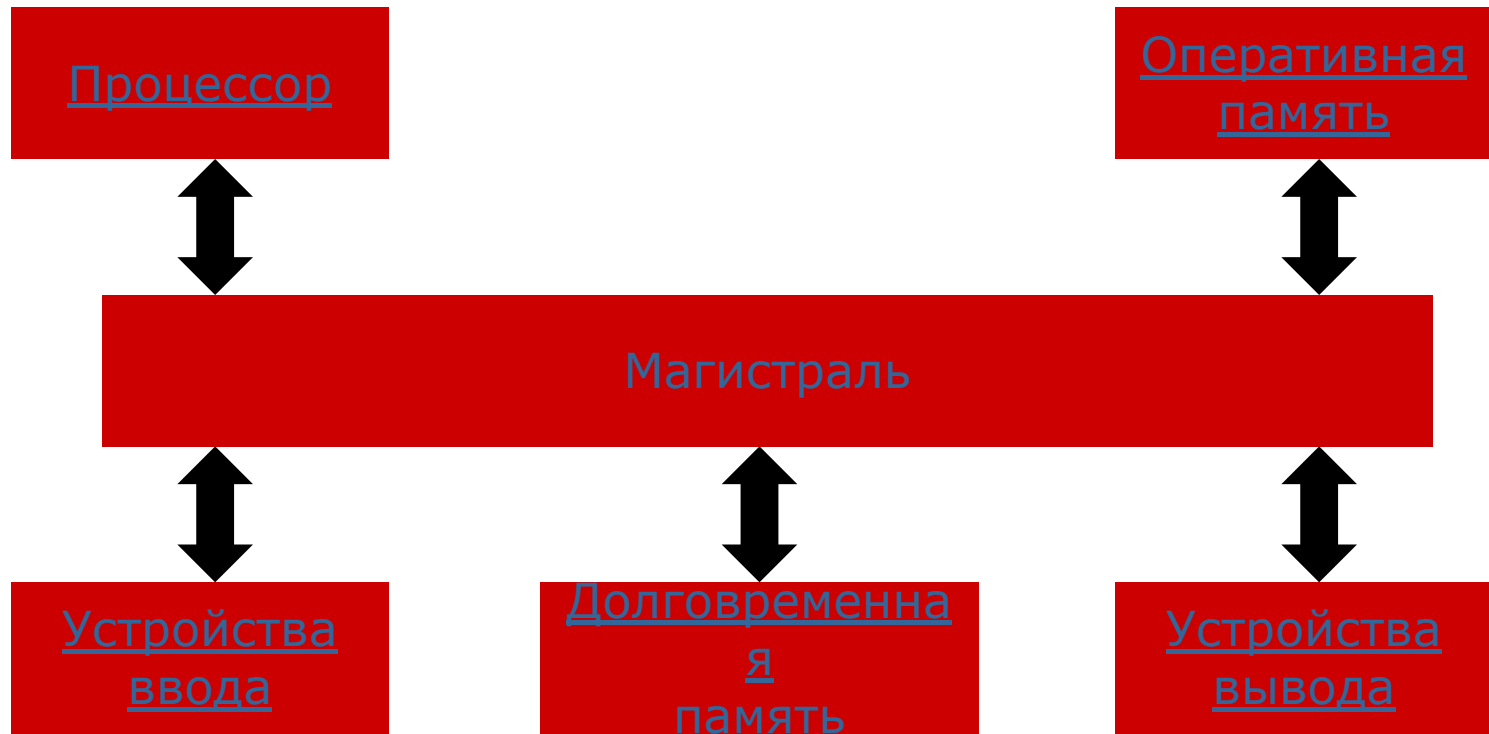

Устройство компьютера

Схема компьютера

Процессор

Процессор Pentium Extreme Edition содержит 376000000 элементов, обладает быстродействием 3,7 миллиарда операций в секунду

Оперативная память

Модули оперативной памяти могут быть различных типов: DDR, DDR2 и другие.

Устройства ввода

- Клавиатура
- Мышь
- Графический планшет
- Сканер
- Цифровая камера
- Микрофон

Клавиатура

Клавиатура - это одно из основных звеньев взаимодействия человека и компьютера.

МЫШЬ

Самые первые мыши (шарикового типа) не имели внутри себя ничего кроме датчиков и кнопок, и подключались к компьютеру с помощью своего адаптера с шиной ISA, в котором и обрабатывались сигналы с датчиков.