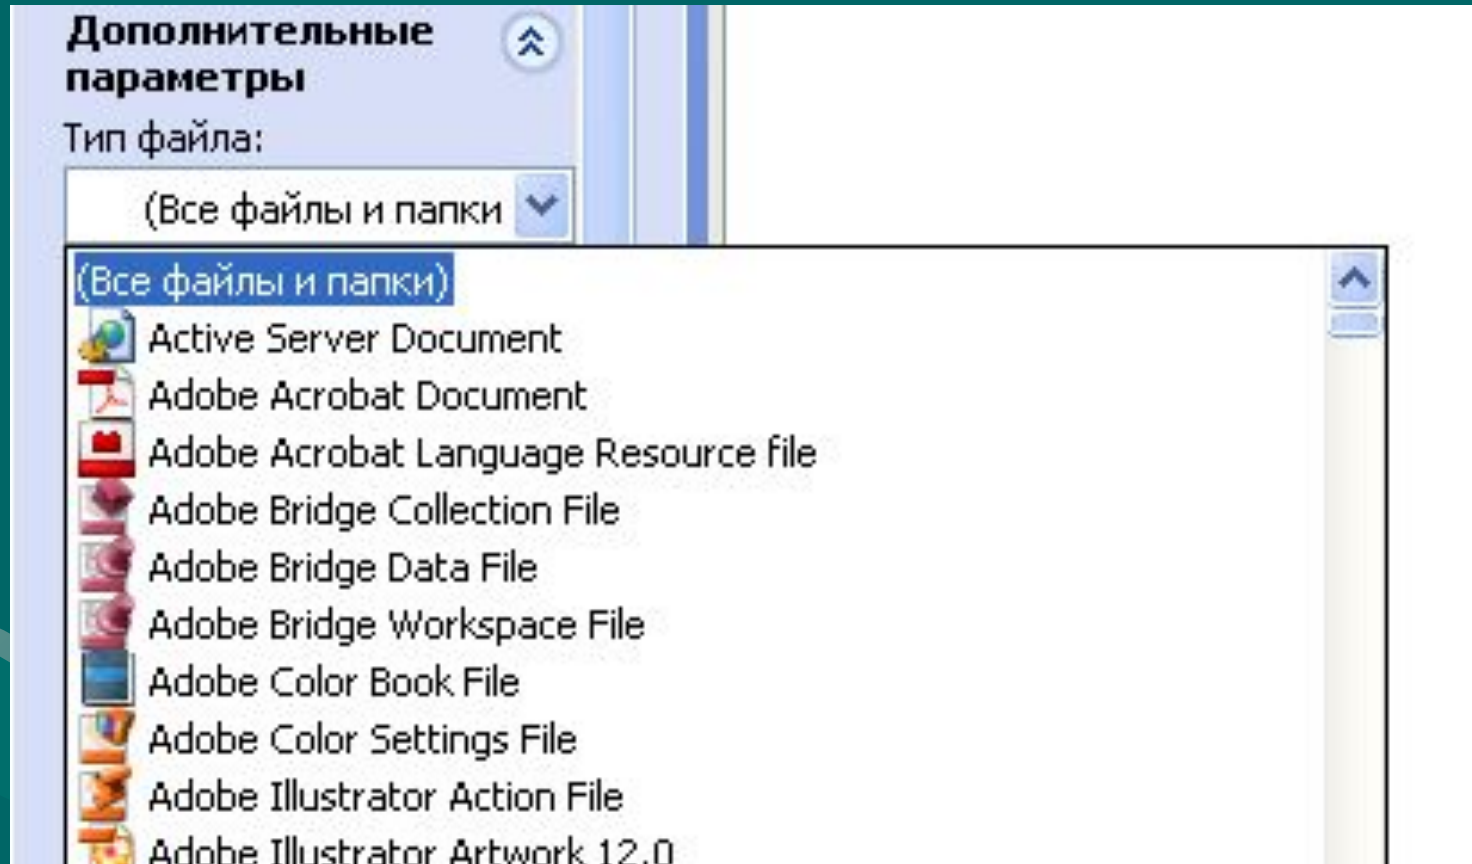

Существует возможность поиска по типу файла