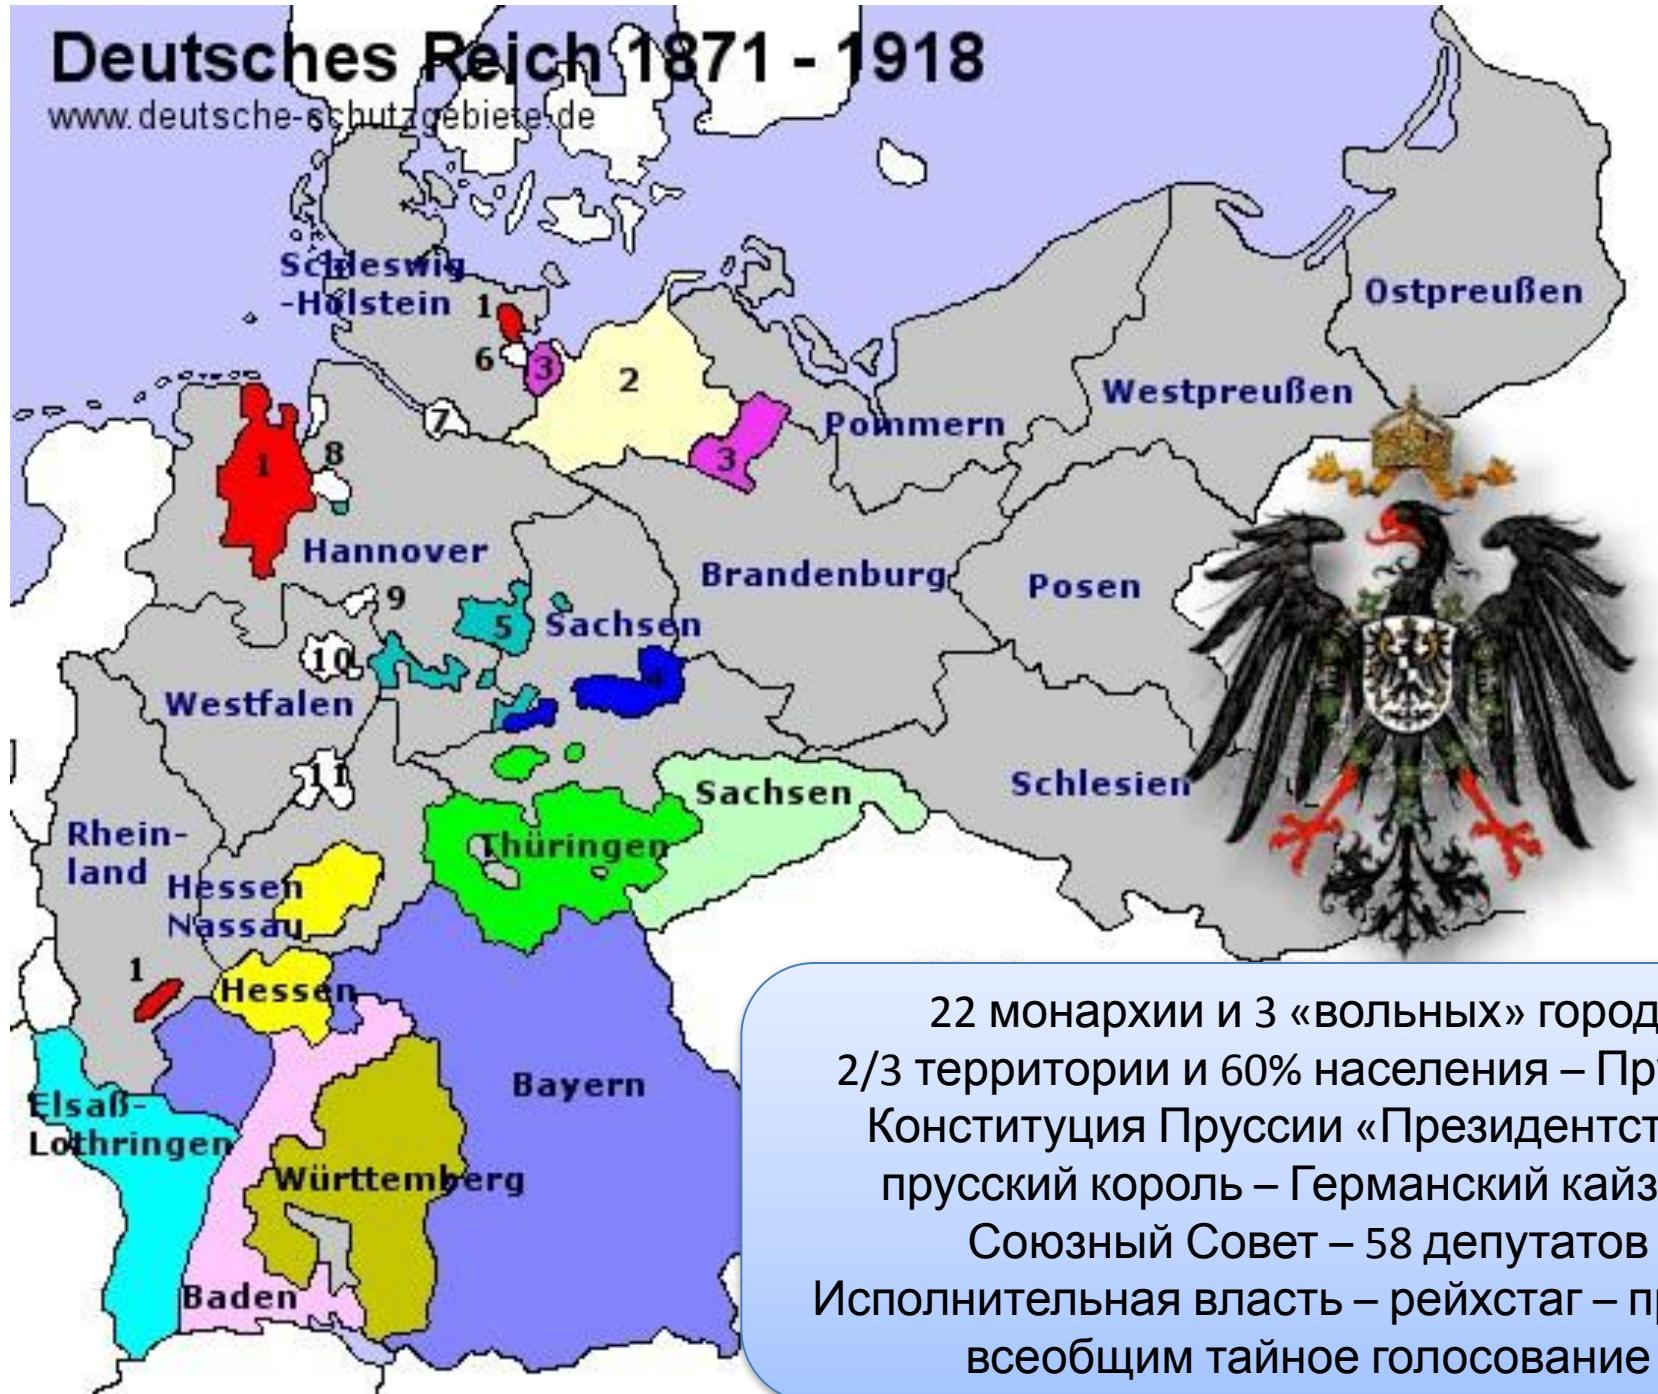

**Второй  
рейх**

**В**

**Германии**

Урок истории в 8 классе  
Учитель – Зимин Дмитрий  
Николаевич, МБОУ СОШ № 27, г.  
Новосибирск

- A. Франция
- B. Германская империя
- C. Италия
- D. Австро-Венгрия
- E. Россия

# Рейх (Reich)

- «Империя» и вообще «государство».
- Первый рейх – Священная Римская империя германской нации
- Второй рейх – новая империя, провозглашенная 18 января 1871 года.
- Третий рейх – гитлеровская Германия

# Deutsches Reich 1871 - 1918

www.deutsche-schutzgebiete.de

22 монархии и 3 «вольных» города  
2/3 территории и 60% населения – Пруссия  
Конституция Пруссии «Президентство – прусский король – Германский кайзер»  
Союзный Совет – 58 депутатов  
Исполнительная власть – рейхстаг – прямое, всеобщим тайное голосование

# Германская империя

Правительство  
возглавлял –  
рейхсканцлер

Отто фон Бисмарк с  
1871 по 1890 гг.

Установилась  
«конституционное  
чиновничье  
правление» –  
«правовое государство»

С 1871 по 1878 гг. –  
«либеральная эра»