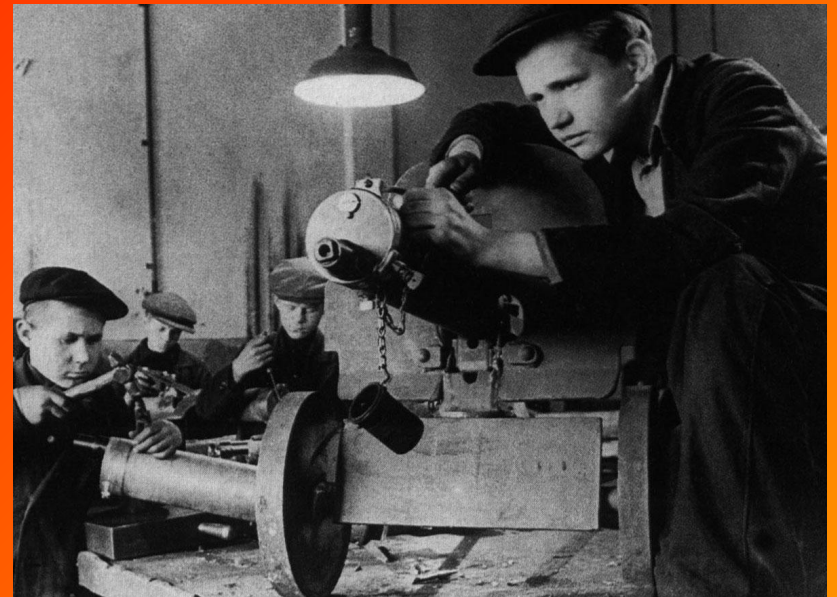

Блокадный Ленинград

22 июня 1941 год

В ЭТОМ ДОМЕ
ТАНЯ
САВИЧЕВА
НАПИСАЛА
ПРОКАДНЫЙ
ДНЕВНИК

Остала
одна &
Таня

**А.Ф.Пахомов «Салют 27 января 1944
года»**

Памятник «Цветок жизни»

Памятник «Разорванное кольцо»