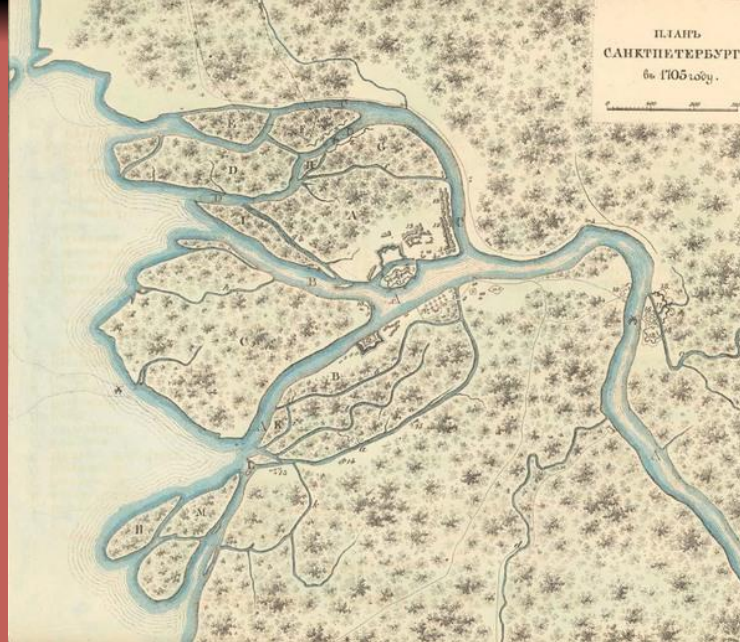

Петропавловская крепость

Фотографии в презентации представлены в сжатом виде.
Рекомендую перед использованием растянуть фотографии на
размер всего слайда. Выделив фото растянуть снимок вниз из
левого нижнего угла)

Заячий остров

Петр I

Доменико Трезини

Проект

**ПЕТРОПАВЛОВСКАЯ
КРЕПОСТЬ**

- | | |
|--------------------------------|--------------------------------------------------------------------------|
| 1. Иоанновский рavelин | 18. Государев бастион |
| 2. Петровские ворота | 19. Петропавловский собор и Великокняжеская усыпальница |
| 3. Петровская куртина | 20. Командантский дом |
| 4. Меншиков бастион | 21. Ботный домик |
| 5. Кронверкская куртина | 22. Монетный двор |
| 6. Головкин бастион | 23. Командантское кладбище |
| 7. Никольская куртина | 24. Памятник Петру I |
| 8. Зотов бастион | 25. Обер-офицерская караулка |
| 9. Васильевская куртина | 26. Артиллерийский цейхгауз |
| 10. Алексеевский рavelин | 27. Анненский кавальер |
| 11. Трубецкой бастион | 28. Кронверк |
| 12. Тюрьма Трубецкого бастиона | 29. Военно-исторический музей артиллерии, инженерных войск и войск связи |
| 13. Екатерининская куртина | 30. Обелиск на месте казни декабристов |
| 14. Нарышкин бастион | |
| 15. Невские ворота | |
| 16. Командантская пристань | |
| 17. Невская куртина | |