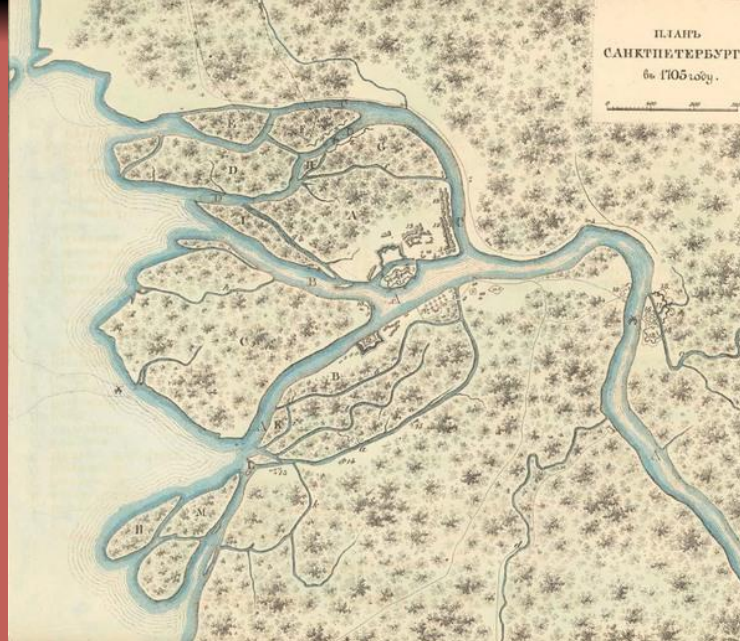

Петропавловская крепость

Фотографии в презентации представлены в сжатом виде.
Рекомендую перед использованием растянуть фотографии на
размер всего слайда. Выделив фото растянуть снимок вниз из
левого нижнего угла)

Заячий остров

Петр I

Доменико Трезини

Проект

**ПЕТРОПАВЛОВСКАЯ
КРЕПОСТЬ**

- | | |
|--------------------------------|--|
| 1. Ивановский рavelин | 18. Государев бастион |
| 2. Петровские ворота | 19. Петропавловский собор и Великокняжеская усыпальница |
| 3. Меншиков бастион | 20. Командантский дом |
| 4. Кронверкская куртина | 21. Ботный домик |
| 5. Головкин бастион | 22. Монетный двор |
| 6. Васильевский бастион | 23. Командантское кладбище |
| 7. Зотов бастион | 24. Памятник Петру I |
| 8. Васильевская куртина | 25. Обер-офицерская караулка |
| 9. Алексеевский рavelин | 26. Артиллерийский цейхгауз |
| 10. Трубецкой бастион | 27. Анненский кавальер |
| 11. Тюрьма Трубецкого бастиона | 28. Кронверк |
| 12. Екатерининская куртина | 29. Военно-исторический музей артиллерии, инженерных войск и войск связи |
| 13. Нарышкин бастион | 30. Обелиск на месте казни декабристов |
| 14. Невские ворота | |
| 15. Командантская пристань | |
| 16. Невская куртина | |