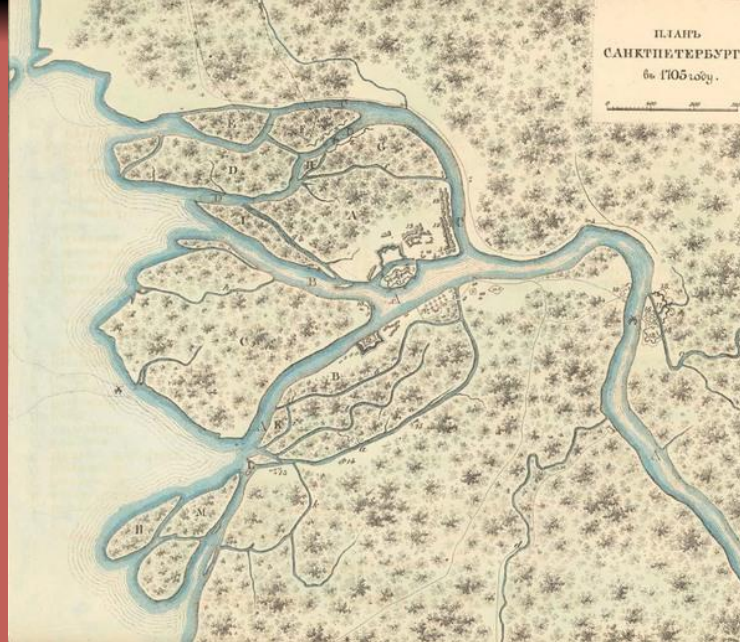

Петропавловская крепость

Фотографии в презентации представлены в сжатом виде.
Рекомендую перед использованием растянуть фотографии на
размер всего слайда. Выделив фото растянуть снимок вниз из
левого нижнего угла)

Заячий остров

Петр I

Доменико Трезини

Проект

**ПЕТРОПАВЛОВСКАЯ
КРЕПОСТЬ**

- | | |
|--------------------------------|--|
| 1. Иоанновский рavelин | 18. Государев бастион |
| 2. Петровские ворота | 19. Петропавловский собор и Великокняжеская усыпальница |
| 3. Меншиков бастион | 20. Командантский дом |
| 4. Меншиков бастион | 21. Ботный домик |
| 5. Кронверкская куртина | 22. Монетный двор |
| 6. Головкин бастион | 23. Командантское кладбище |
| 7. Никольская куртина | 24. Памятник Петру I |
| 8. Зотов бастион | 25. Обер-офицерская караулка |
| 9. Васильевская куртина | 26. Артиллерийский цейхгауз |
| 10. Алексеевский рavelин | 27. Анненский кавальер |
| 11. Трубецкой бастион | 28. Кронверк |
| 12. Тюрьма Трубецкого бастиона | 29. Военно-исторический музей артиллерии, инженерных войск и войск связи |
| 13. Екатерининская куртина | 30. Обелиск на месте казни декабристов |
| 14. Нарышкин бастион | |
| 15. Невские ворота | |
| 16. Командантская пристань | |
| 17. Невская куртина | |