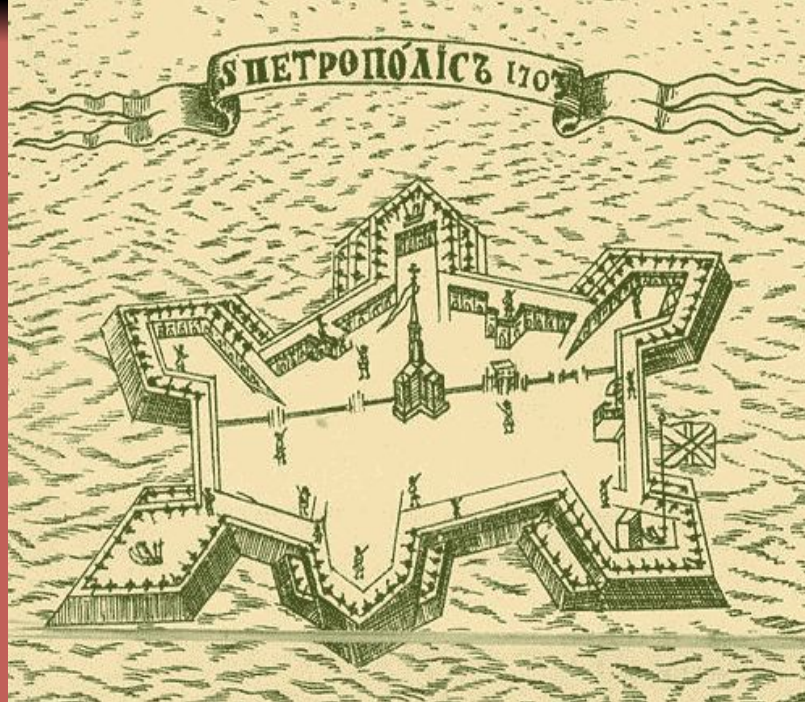

Заячий остров

Петр I

Доменико Трезини

Проект

**ПЕТРОПАВЛОВСКАЯ
КРЕПОСТЬ**

- | | |
|--------------------------------|--------------------------------------------------------------------------|
| 1. Иоанновский рavelин | 18. Государев бастион |
| 2. Петровские ворота | 19. Петропавловский собор и Великокняжеская усыпальница |
| 3. Петровская куртина | 20. Командантский дом |
| 4. Меншиков бастион | 21. Ботный домик |
| 5. Кронверкская куртина | 22. Монетный двор |
| 6. Головкин бастион | 23. Командантское кладбище |
| 7. Никольская куртина | 24. Памятник Петру I |
| 8. Зотов бастион | 25. Обер-офицерская караулка |
| 9. Васильевская куртина | 26. Артиллерийский цейхгауз |
| 10. Алексеевский рavelин | 27. Анненский кавальер |
| 11. Трубецкой бастион | 28. Кронверк |
| 12. Тюрьма Трубецкого бастиона | 29. Военно-исторический музей артиллерии, инженерных войск и войск связи |
| 13. Екатерининская куртина | 30. Обелиск на месте казни декабристов |
| 14. Нарышкин бастион | |
| 15. Невские ворота | |
| 16. Командантская пристань | |
| 17. Невская куртина | |