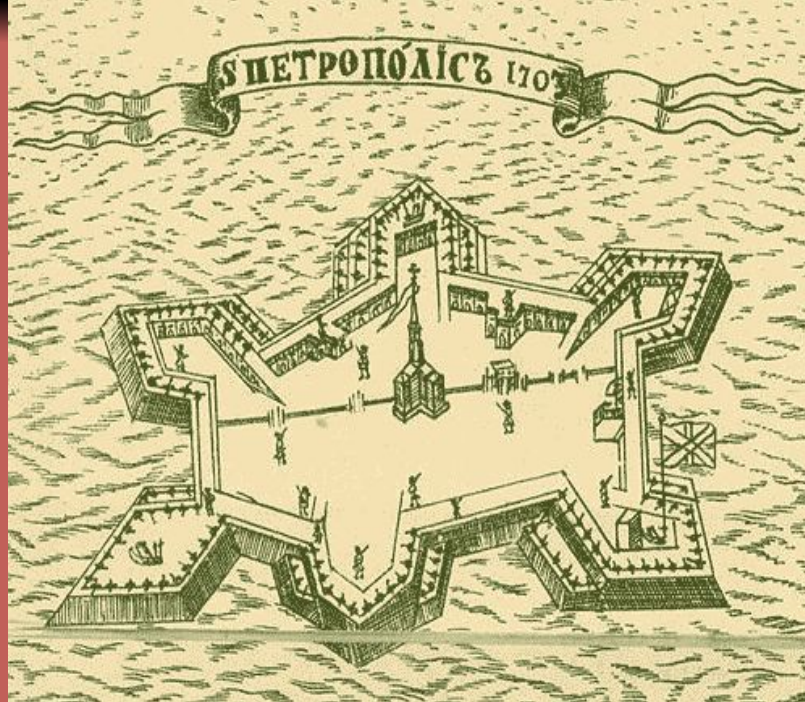

Заячий остров

Петр I

Доменико Трезини

Проект

**ПЕТРОПАВЛОВСКАЯ
КРЕПОСТЬ**

- | | |
|--------------------------------|--|
| 1. Ивановский рavelин | 18. Государев бастион |
| 2. Петровские ворота | 19. Петропавловский собор и Великокняжеская усыпальница |
| 3. Меншиков бастион | 20. Командантский дом |
| 4. Кронверкская куртина | 21. Ботный домик |
| 5. Головкин бастион | 22. Монетный двор |
| 6. Васильевский бастион | 23. Командантское кладбище |
| 7. Зотов бастион | 24. Памятник Петру I |
| 8. Васильевская куртина | 25. Обер-офицерская караулка |
| 9. Алексеевский рavelин | 26. Артиллерийский цейхгауз |
| 10. Трубецкой бастион | 27. Анненский кавальер |
| 11. Тюрьма Трубецкого бастиона | 28. Кронверк |
| 12. Екатерининская куртина | 29. Военно-исторический музей артиллерии, инженерных войск и войск связи |
| 13. Нарышкин бастион | 30. Обелиск на месте казни декабристов |
| 14. Невские ворота | |
| 15. Командантская пристань | |
| 16. Невская куртина | |