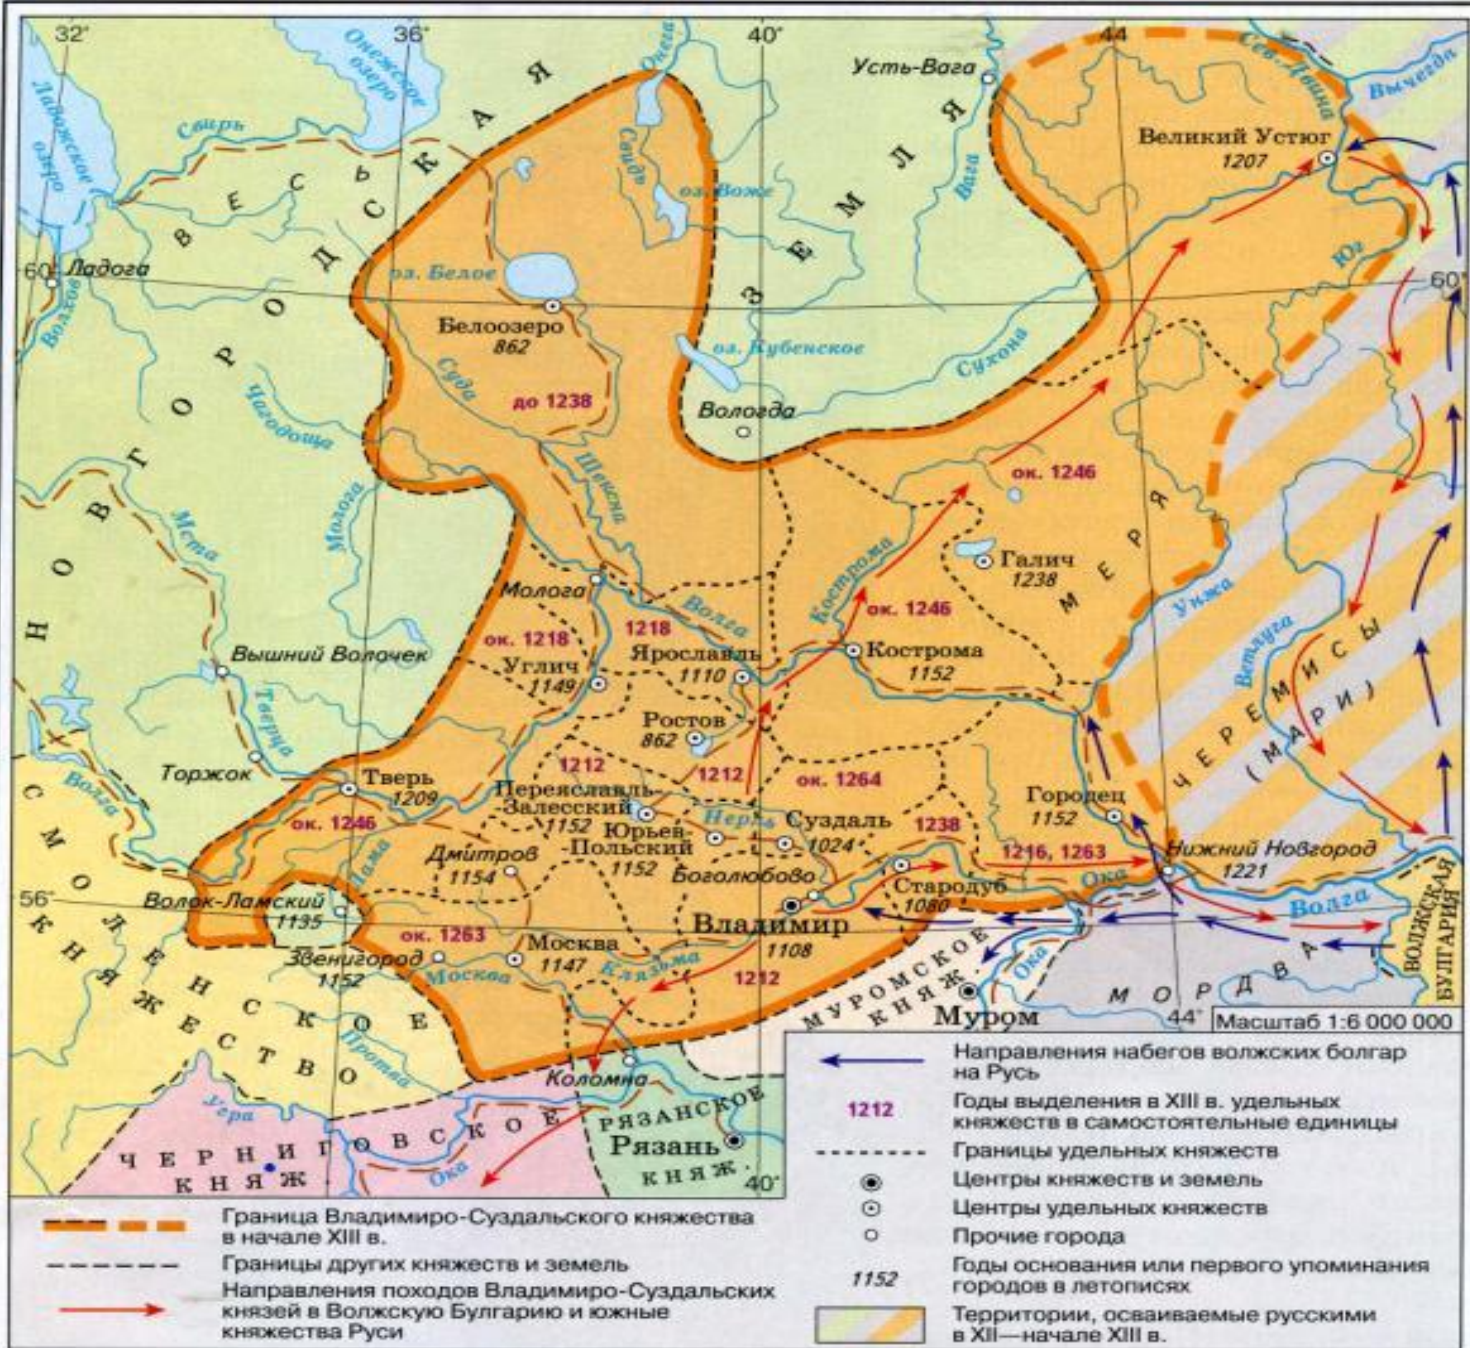

Владими́ро- Сузда́льская Русь

6 класс

С. Орлов, А. Антропов, Н. Штамм. Памятник Юрию Долгорукому, 1954 г. бронза. Тверская площадь, Москва

Основание Кремля. Постройка новых стен Кремля Юрием Долгоруким в 1156 году.

Андрей Боголюбский. Скульптурный портрет-реконструкция М. Герасимова

Богоматерь Владимирская. Икона. XII в.

Всеволод Большое Гнездо

Успенский собор и Золотые ворота во Владимире. XII в.

Церковь Покрова на Нерли. XII в.

Дмитриевский собор во Владимире. XII в.

Георгиевский собор в Юрьеве-Польском. XIII в.

Спасо-Преображенский собор в Переяславле-Залесском. XII в.