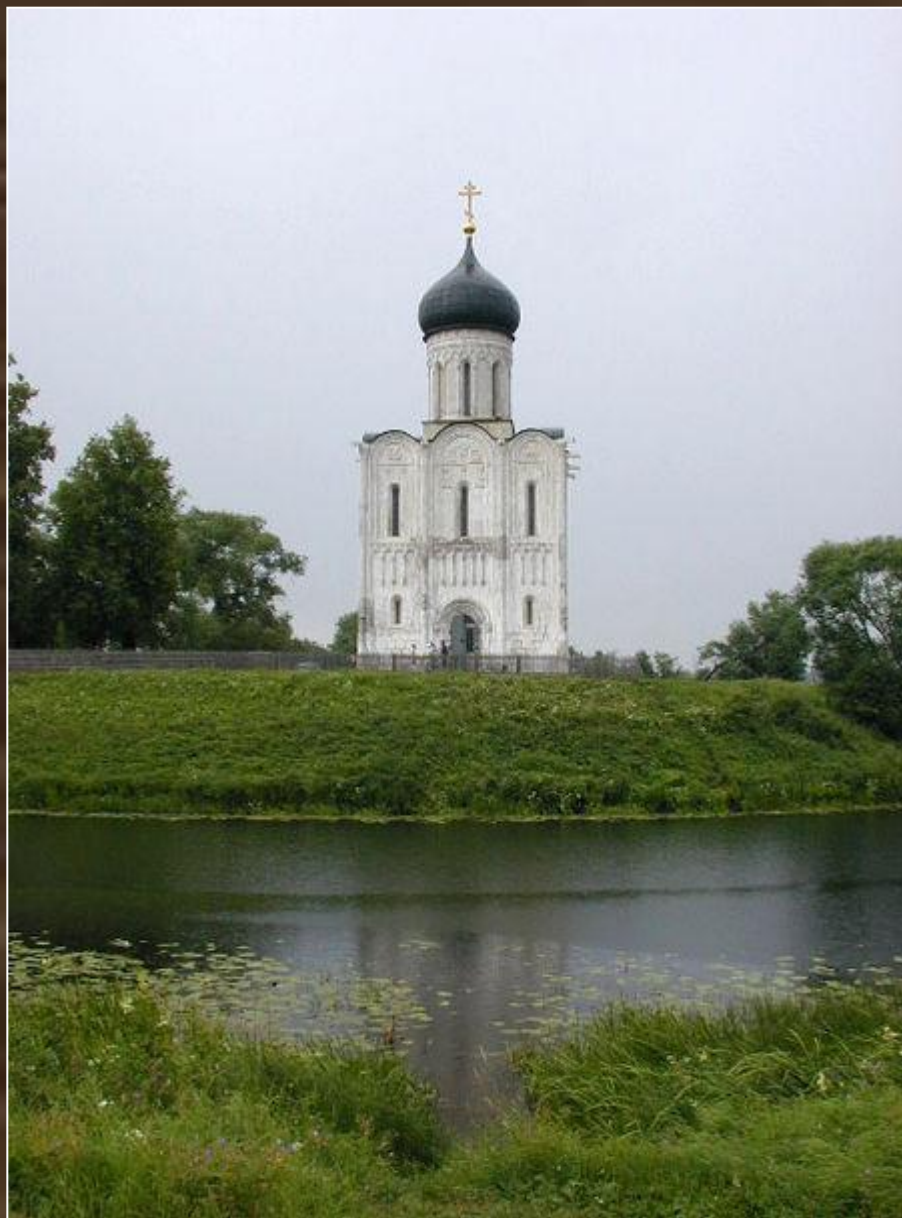

Андрей Боголюбский. Скульптурный портрет-реконструкция М. Герасимова

Богоматерь Владимирская. Икона. XII в.

Всеволод Большое Гнездо

Успенский собор и Золотые ворота во Владимире. XII в.

Церковь Покрова на Нерли. XII в.