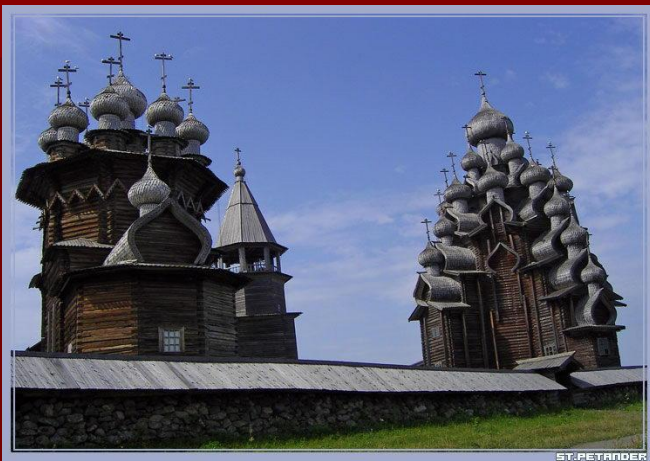

«Не было, нет и не будет такой»