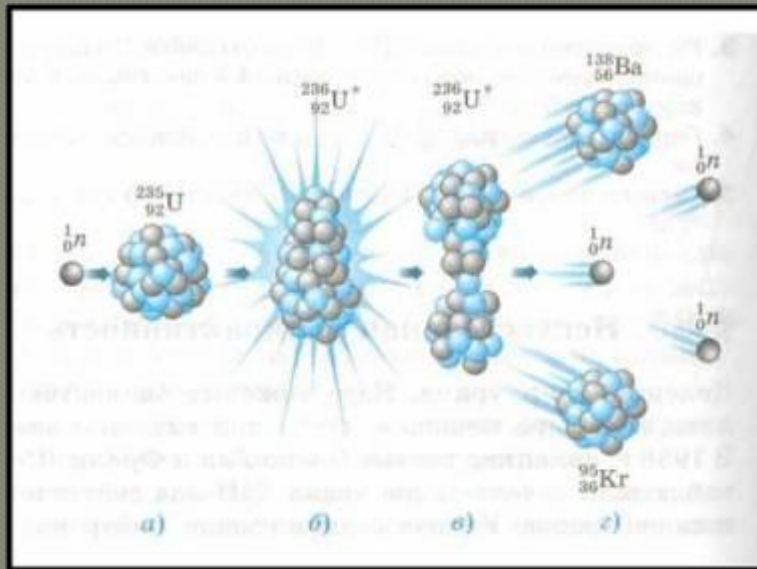

ЧЕРНОБЫЛЬСКАЯ трагедия

ДЕЛЕНИЕ ЯДЕР УРАНА

- 1939 ГОД
- О.ГАН И Ф. ШТРАССМАН

ПРИ ДЕЛЕНИИ 1 ЯДРА ВЫДЕЛЯЕТСЯ 200 МЭВ ЭНЕРГИИ

ПРИ ДЕЛЕНИИ 1 Г УРАНА – СТОЛЬКО ЖЕ, СКОЛЬКО ПРИ СГОРАНИИ 2,5 Т НЕФТИ

Ядерный реактор

- 1 – ТВЭЛ
- 2 – ЗАМЕДЛИТЕЛЬ
- 3 – ОТРАЖАТЕЛЬ
- 4 – РЕГУЛИРУЮЩИЕ СТЕРЖНИ
- 5 – РАДИАЦИОННАЯ ЗАЩИТА

Схема энергоблока АЭС
с реактором типа РБМК-1000

Чернобыльская ДЭС

Припять - атомоград

Авария

Авария

Крышка реактора после взрыва

Последствия аварии

Пожары

Последствия аварии

Уровень радиации вблизи ЧАЭС
гораздо выше нормы

ЗАГРЯЗНЕНИЕ ТЕРРИТОРИИ

«РЫЖИЙ ЛЕС»

Лес под действием радиации порыжел.

ВОССТАНОВЛЕНИЕ РАСТИТЕЛЬНОСТИ «РЫЖЕГО ЛЕСА»