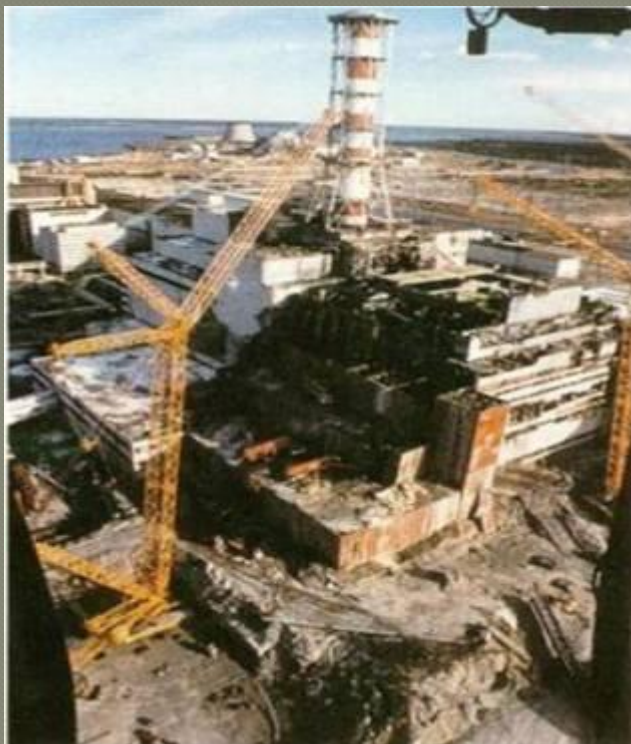

- 1 – ТВЭЛ
- 2 – ЗАМЕДЛИТЕЛЬ
- 3 – ОТРАЖАТЕЛЬ
- 4 – РЕГУЛИРУЮЩИЕ СТЕРЖНИ
- 5 – РАДИАЦИОННАЯ ЗАЩИТА

Схема энергоблока АЭС
с реактором типа РБМК-1000

Чернобыльская ДЭС

Припять - атомоград

Авария

Авария

Крышка реактора после взрыва

Последствия аварии

Пожары

Последствия аварии

Уровень радиации вблизи ЧАЭС
гораздо выше нормы

ЗАГРЯЗНЕНИЕ ТЕРРИТОРИИ

«РЫЖИЙ ЛЕС»

Лес под действием радиации порыжел.

ВОССТАНОВЛЕНИЕ РАСТИТЕЛЬНОСТИ «РЫЖЕГО ЛЕСА»