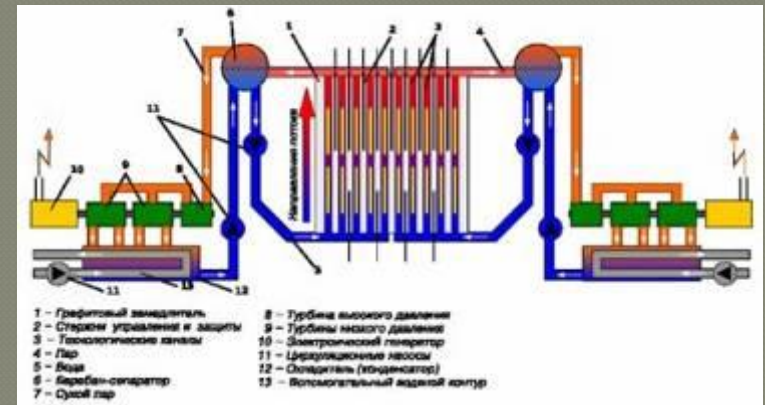

- 1 – ТВЭЛ
- 2 – ЗАМЕДЛИТЕЛЬ
- 3 – ОТРАЖАТЕЛЬ
- 4 – РЕГУЛИРУЮЩИЕ СТЕРЖНИ
- 5 – РАДИАЦИОННАЯ ЗАЩИТА

Схема энергоблока АЭС
с реактором типа РБМК-1000

Чернобыльская ДЭС

Припять - атомоград

Авария

Авария

Крышка реактора после взрыва