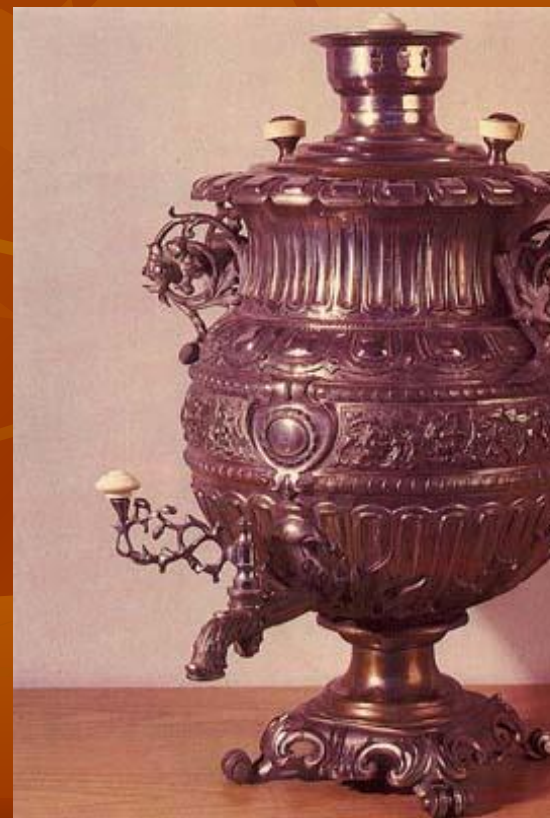

Конец XIX века.

Самовары вазой