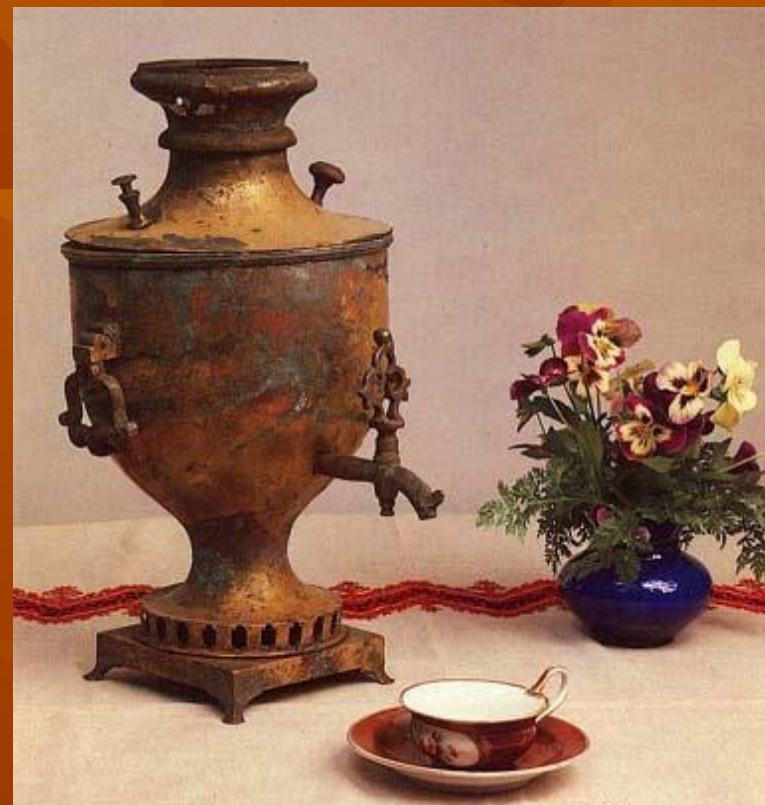

The background of the slide is a solid orange color with a subtle, repeating pattern of stylized, overlapping leaves in a slightly darker shade of orange. The leaves are arranged in a way that creates a sense of depth and texture.

CAMOBAP

Начало XIX века.

Самовары яйцевидный и дорожный

Начало XIX века.

Самовары вазой.

Начало XIX века.

Самовар ампирный.

Первая половина XIX века.

Самовары кофейники.

Первая половина XIX века.

Самовары вазой.

Середина XIX века.

Самовары вазой.

Середина XIX века.

Самовары вазой.

Середина XIX века.