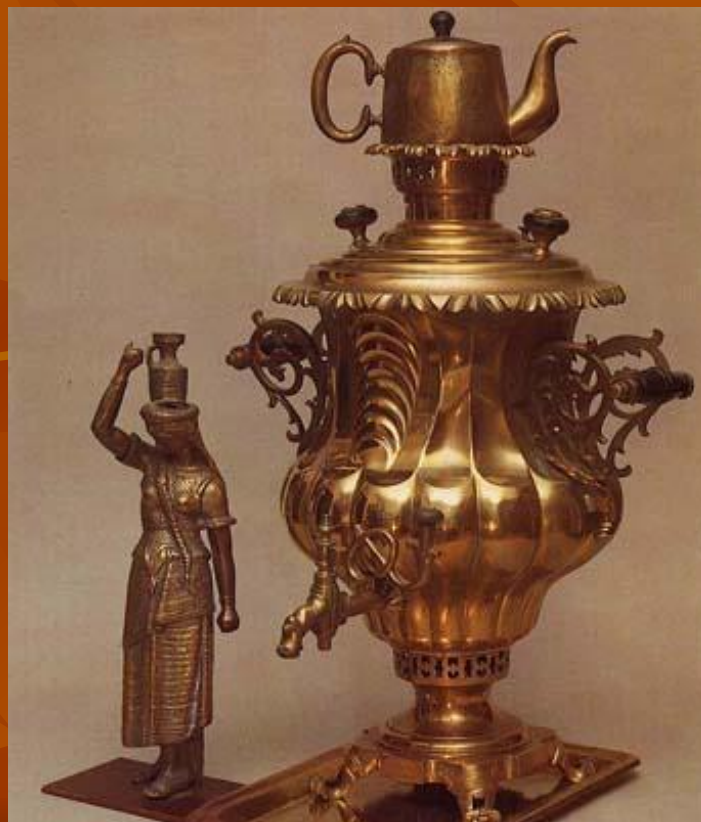

Конец XIX века.

Самовары вазой