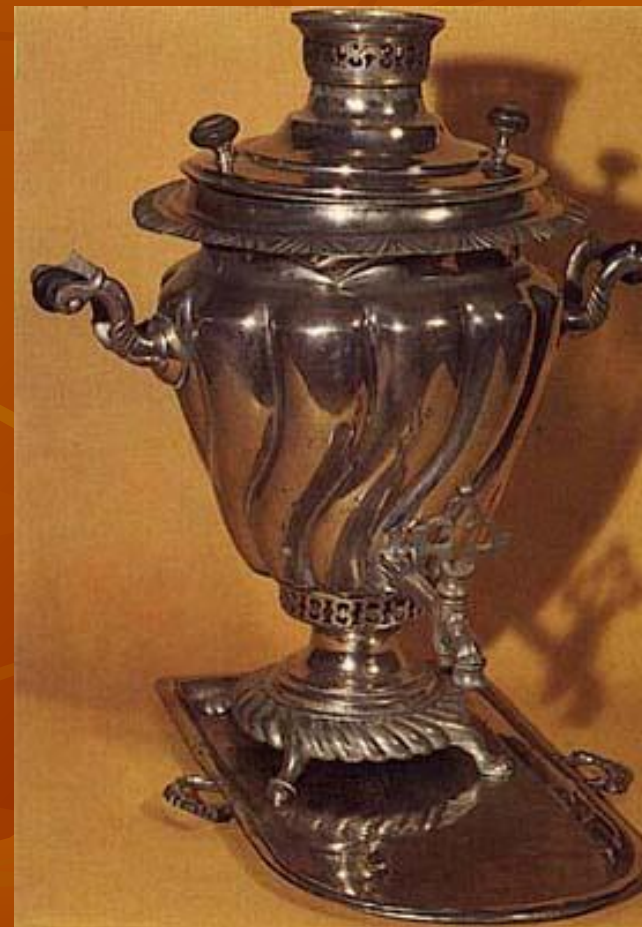

The background of the slide is a solid orange color with a subtle, repeating pattern of stylized, overlapping leaves in a slightly darker shade of orange. The leaves are arranged in a way that creates a sense of depth and texture.

Самовары вазой и яйцом

Начало XX века.

Самовары вазой

Начало XX века.

Самовары «Теремок», банкой и винтом

Первая половина XX века.

Самовары буфетный, грушевидный и вазой.

Середина XX века.

Самовары вазой и грушевидный

Вторая половина XX века.

Самовар банкой – буфетный, электрический