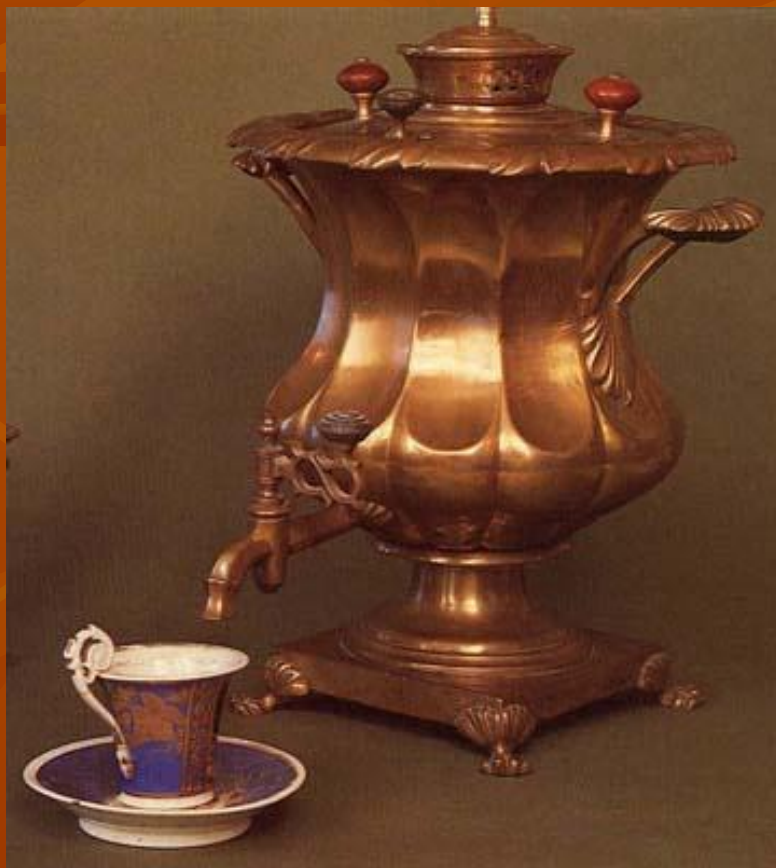

The background of the slide is a solid orange color with a subtle, repeating pattern of stylized, overlapping leaves in a slightly darker shade of orange. The leaves are arranged in a way that creates a sense of depth and texture.

CAMOBAP

Начало XIX века.

Самовары яйцевидный и дорожный

Начало XIX века.

Самовары вазой.

Начало XIX века.

Самовар ампирный.

Первая половина XIX века.

Самовары кофейники.

Первая половина XIX века.

Самовары вазой.

Середина XIX века.

Самовары вазой.

Середина XIX века.

Самовары вазой.

Середина XIX века.