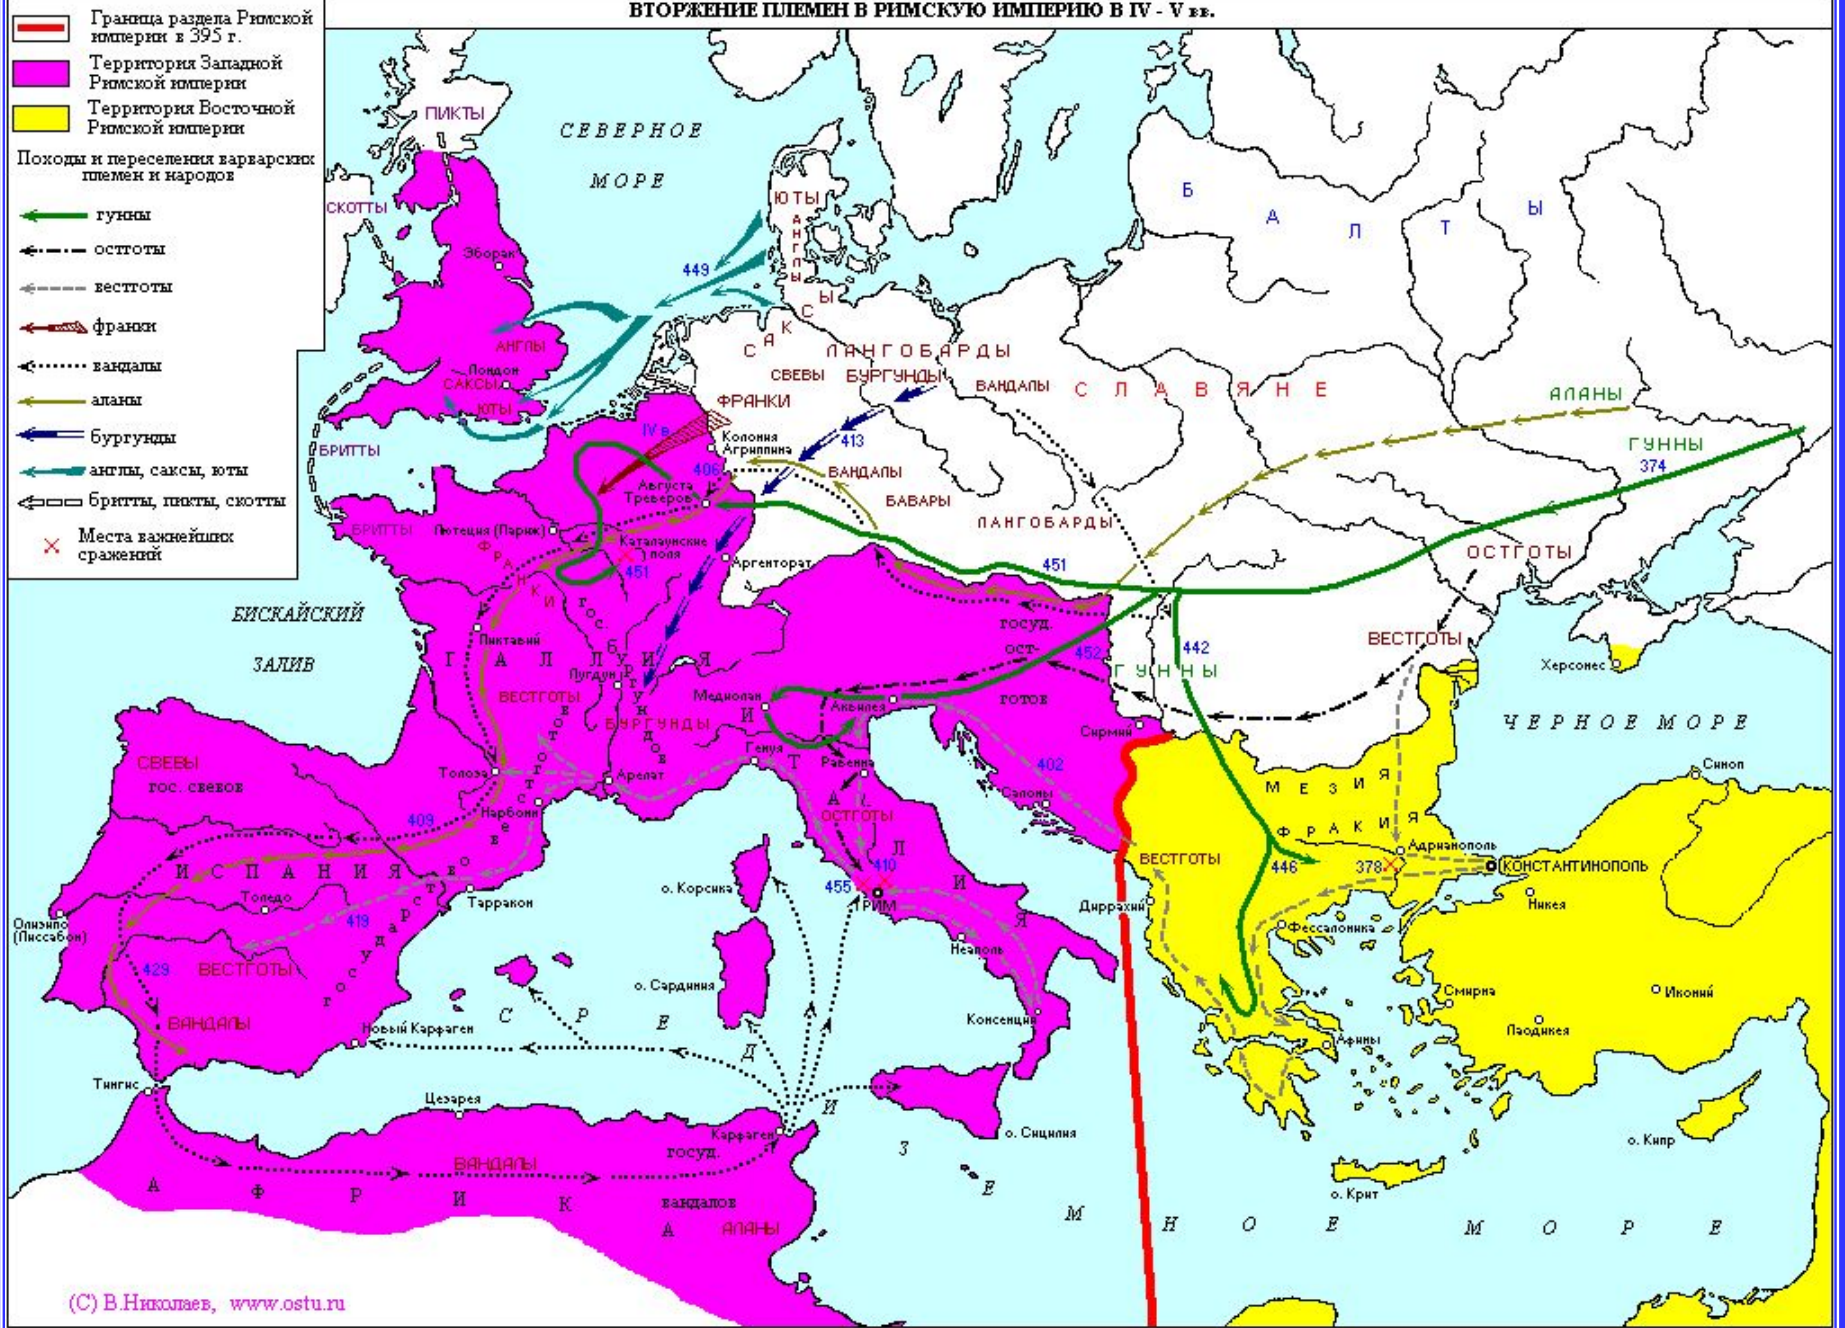

ВАРВАРЫ и ЗЕМЛИ ЗАПАДНОЙ РИМСКОЙ ИМПЕРИИ V-VI вв.

08/05/2023

АНИМАЦИОННЫЕ КАРТЫ К УРОКУ
alanx@ukrpost.net

Средневековье -

**принятое в исторической науке
определение периода,
который идет после
истории древнего мира
перед новой историей
конец V - середина XVII ст.**

Варвары -

**у древних греков и римлян
название всех чужеземцев,
которые разговаривают
на непонятных им языках
и чуждых их культуре**

Великое переселение народов

**условное название совокупности
этнических передвижений
в Европе в **IV-VII вв.****

**германцев, славян,
сармат, гуннов и других племен
на территорию Римской империи**

ВТОРЖЕНИЕ ПЛЕМЕН В РИМСКУЮ ИМПЕРИЮ В IV - V вв.

(С) В. Николаев, www.ostu.ru

Карта взята: В. Николаев www.ostu.ru

Гуны

SEA

Tangier

Algiers

Tunis

SICILY

MALTA

Syracuse

Ostia

Genoa