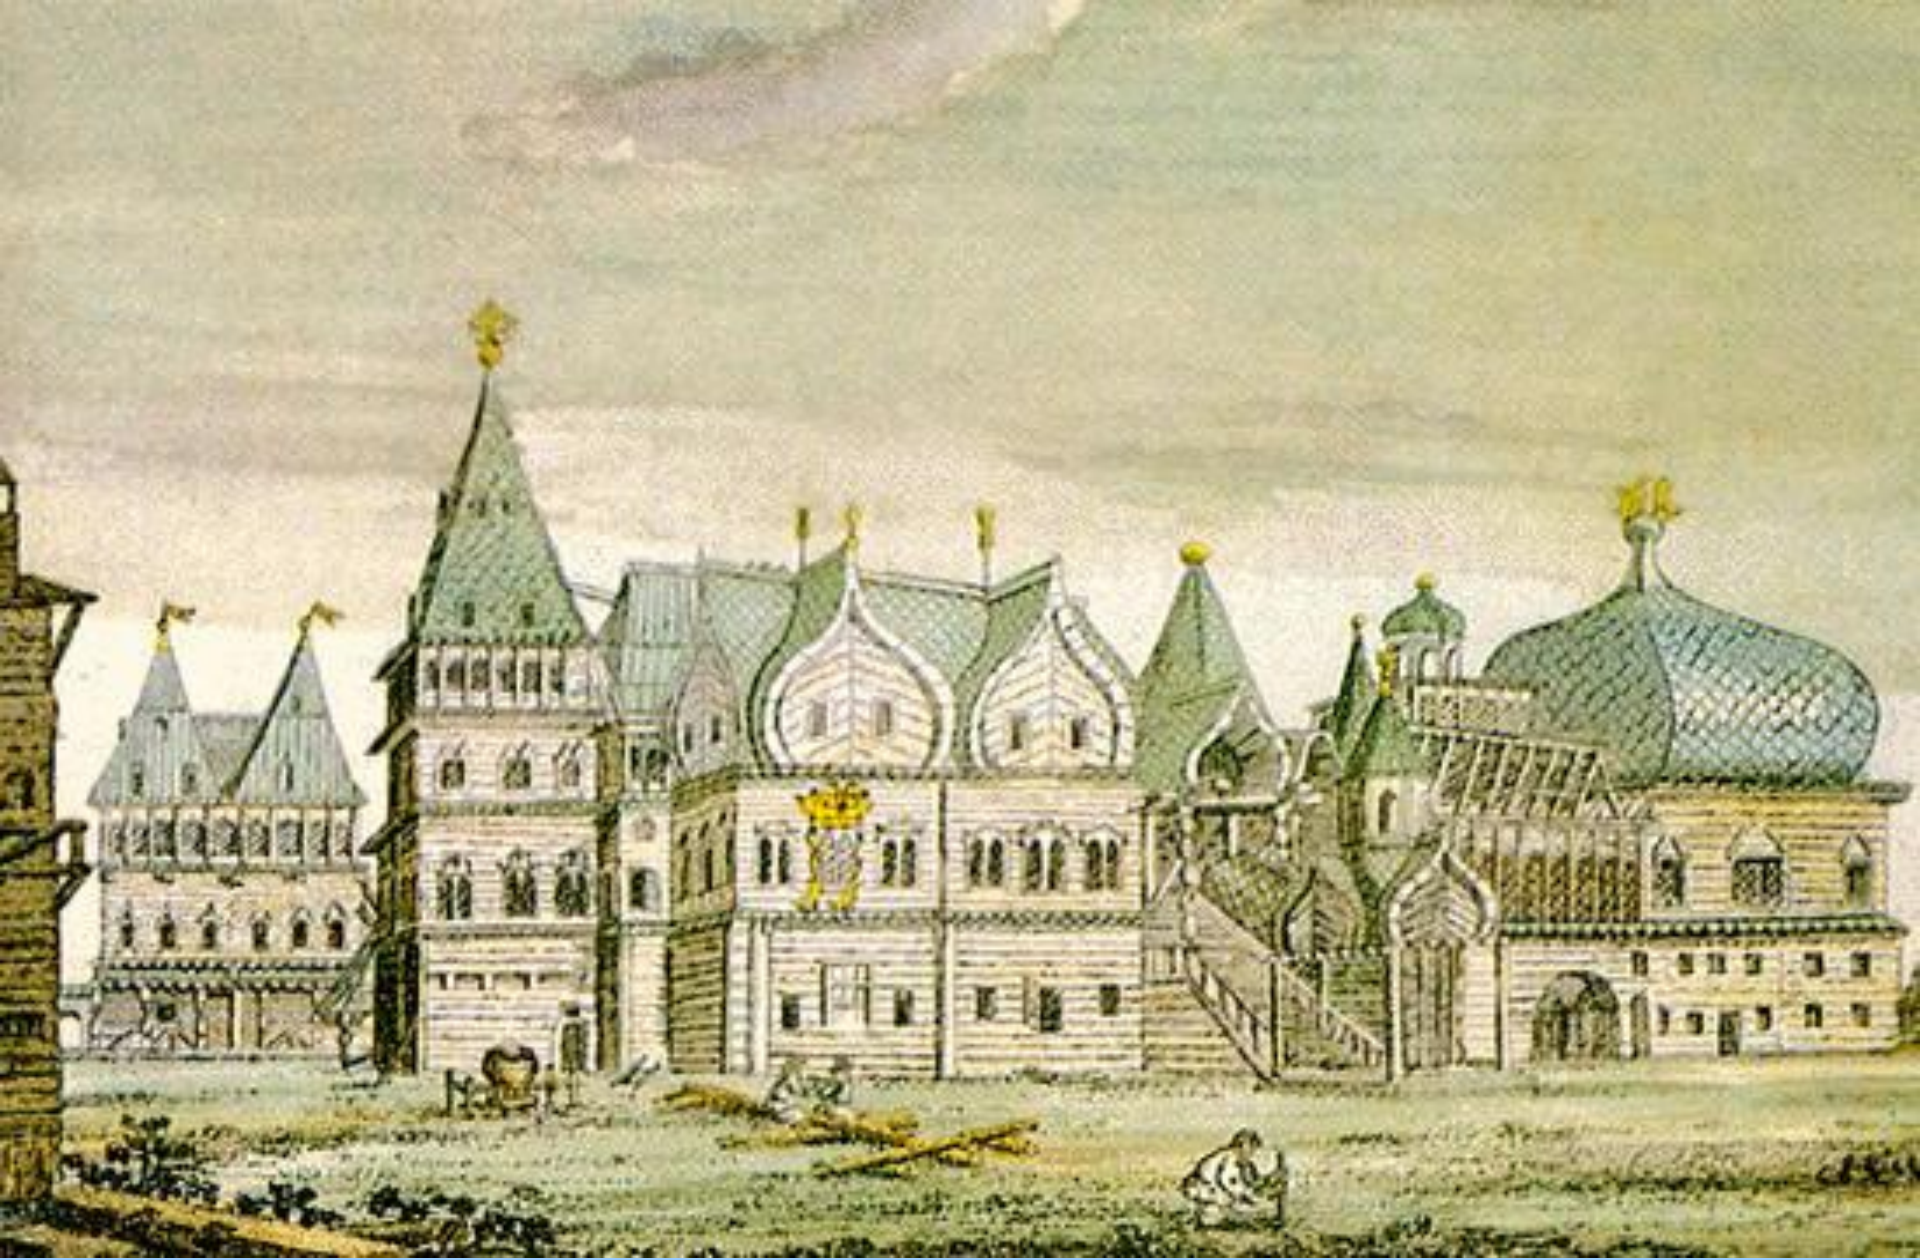

Дворец царя в с. Коломенском (1667-1668)