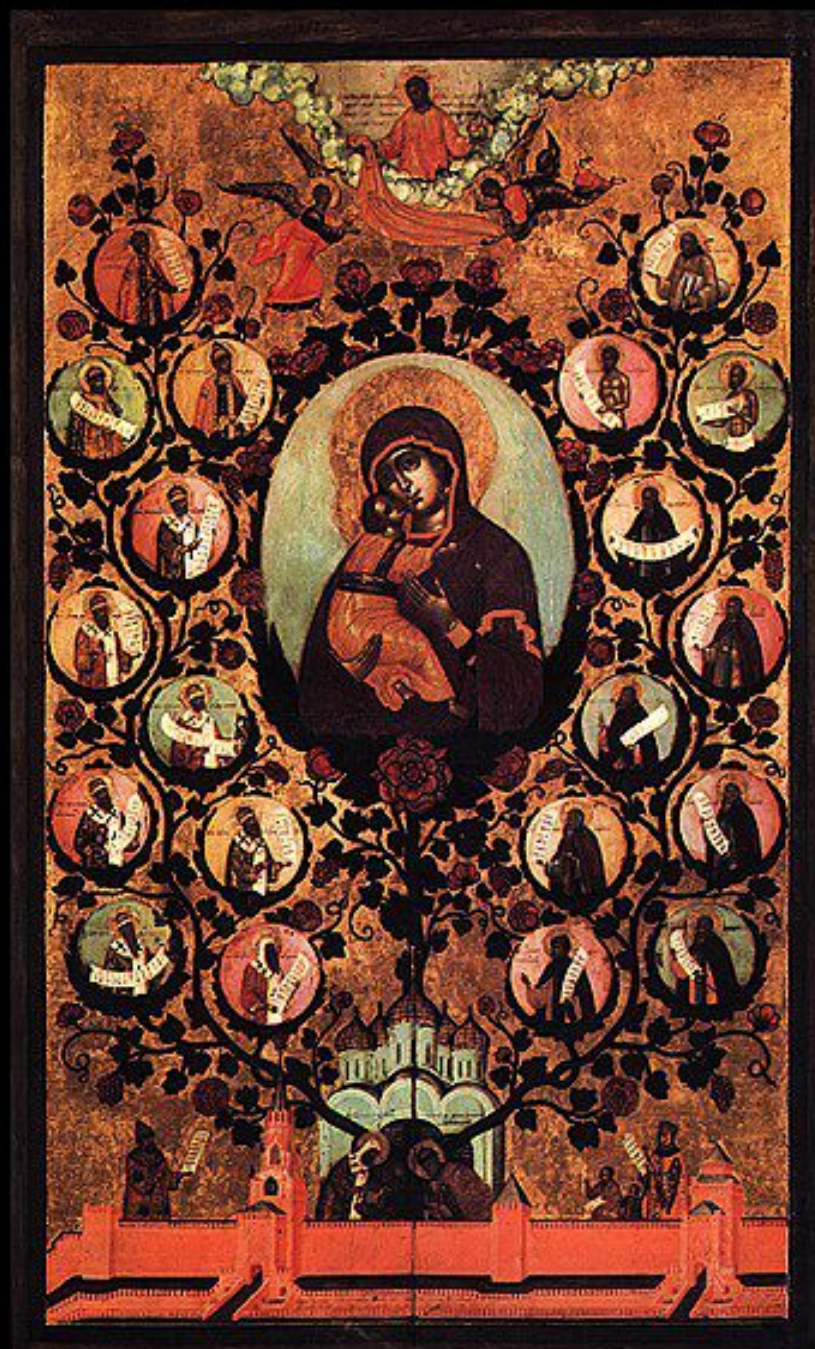

ПАРСУНА

СИМОН УШАКОВ

(1626-1686)

**Известный русский
живописец XVII века**

Симон Ушаков "Князь М.В.Скопин-Шуйский". Около 1630 г. Темпера на доске. ГИМ

Симон Ушаков "Владимирская икона Богоматери". 1668 темпера. ГТГ