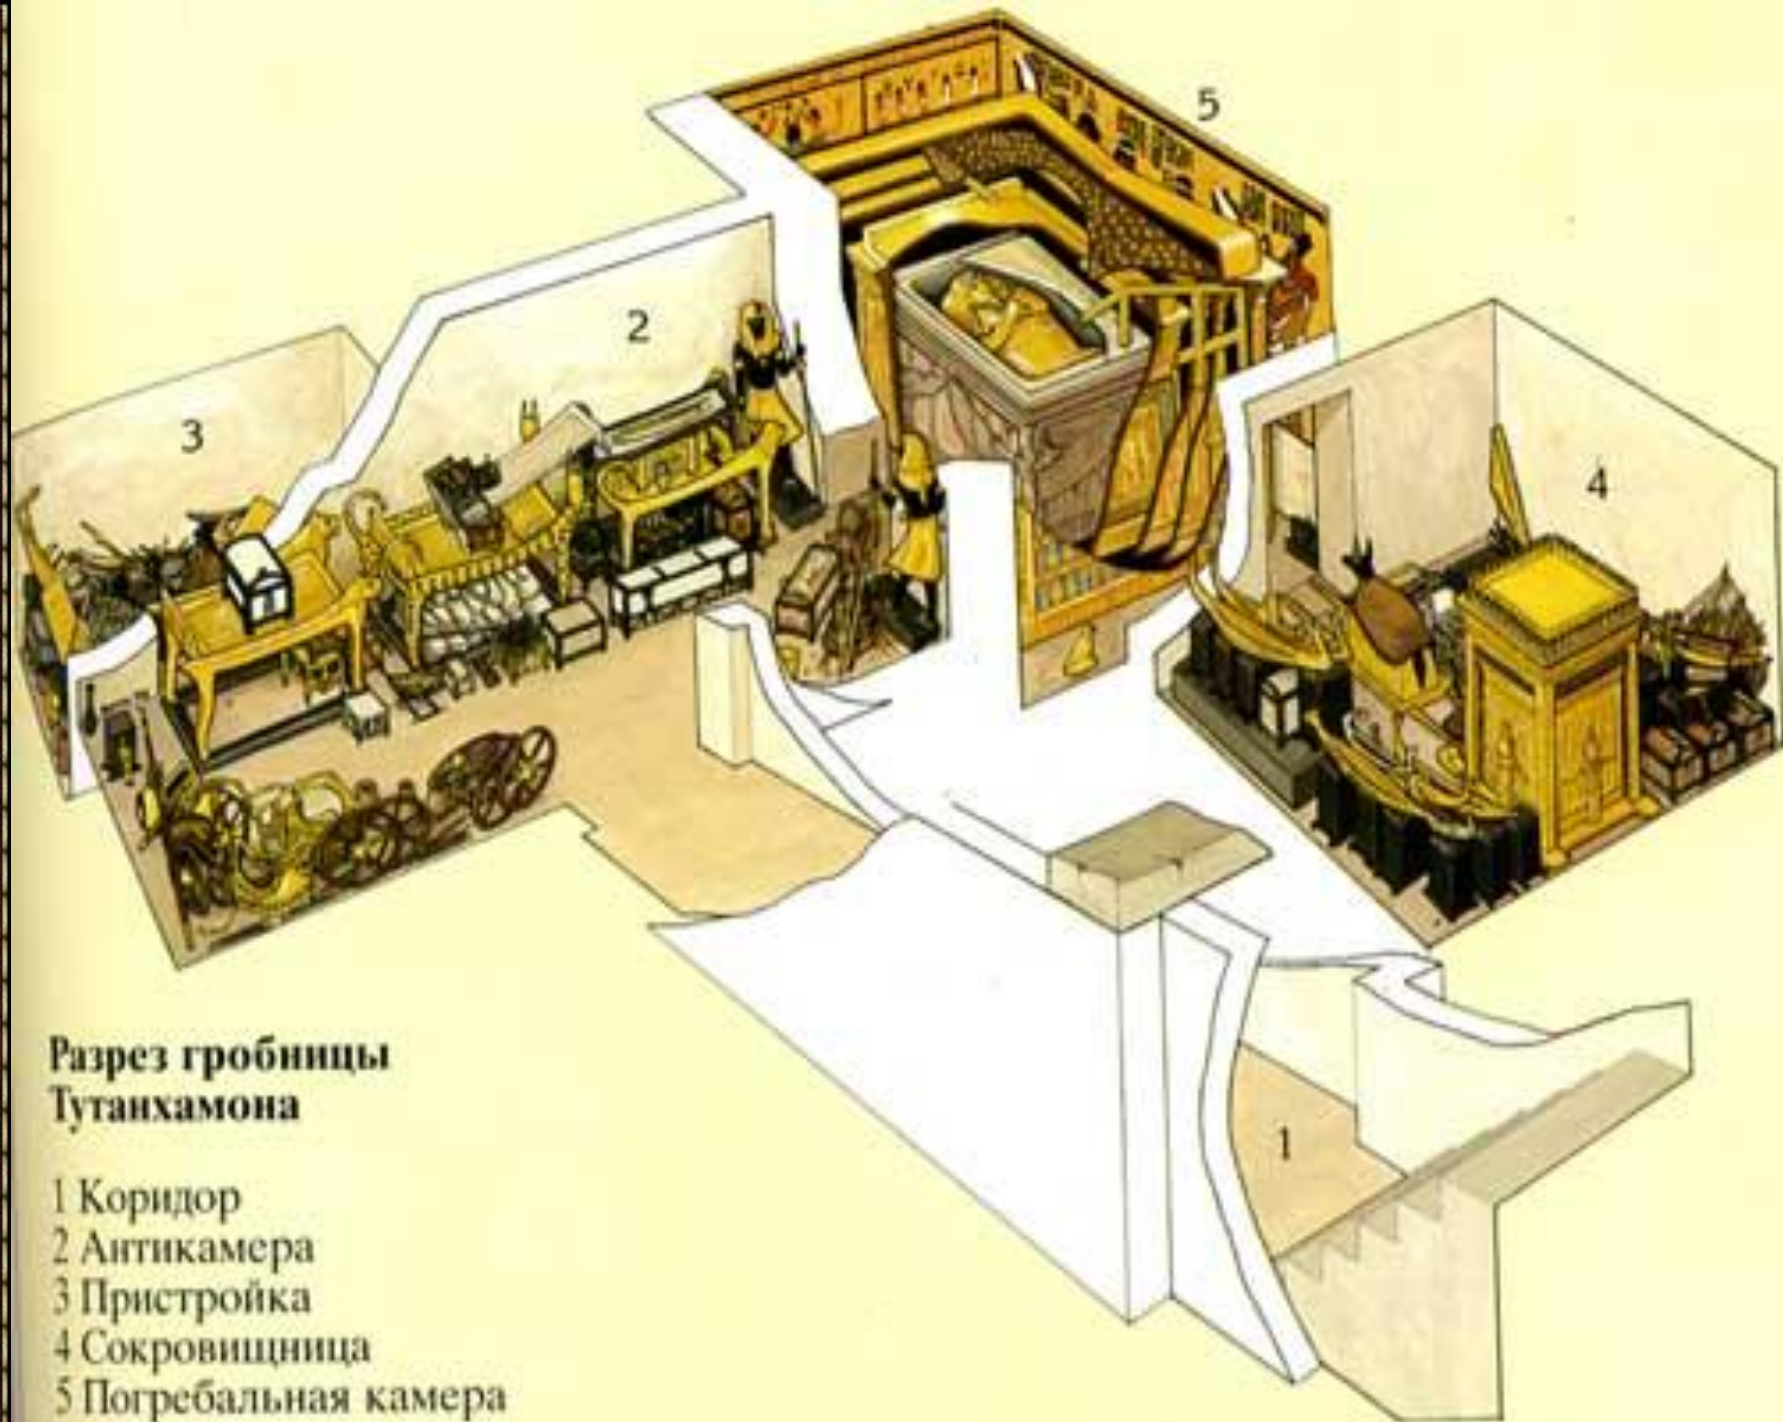

ПИРАМИДЫ

Total Video Computer
<http://effectmatrix.com>

-
- САКАРА.
Ступенчатая пирамида.
 - Архитектор Имхотеп

- Гиза. Пирамиды Хеопса (Хуфу), Хефрена (Хафра), Менкерина (Менкаура).

- Пирамида Хеопса. Высота 147 м, площадь 5 га, вес одного блока 2,5 – 3 тонны.

Пропорции комплекса больших пирамид в Гизе

ГРОБНИЦА ХАТШЕПСУТ

- Путешествие в страну Пунт

ГРОБНИЦА ТУТАНХАМОНА

- Лорд Карнавон и Говард Картер

Разрез гробницы Тутанхамона

- 1 Коридор
- 2 Антикамера
- 3 Пристройка
- 4 Сокровищница
- 5 Погребальная камера