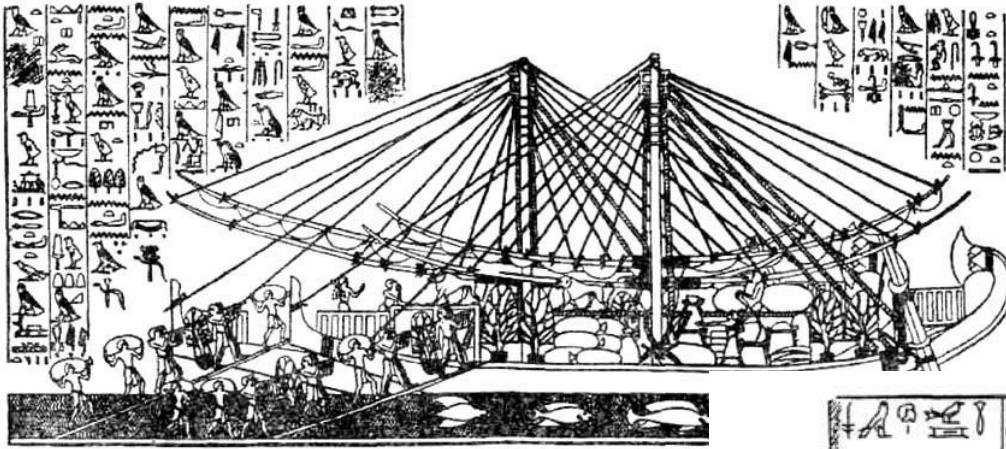

ПИРАМИДЫ

Total Video Computer
<http://effectmatrix.com>

-
- САКАРА.
Ступенчатая пирамида.
 - Архитектор Имхотеп

- Гиза. Пирамиды Хеопса (Хуфу), Хефрена (Хафра), Менкерина (Менкаура).

- Пирамида Хеопса. Высота 147 м, площадь 5 га, вес одного блока 2,5 – 3 тонны.

Пропорции комплекса больших пирамид в Гизе

ГРОБНИЦА ХАТШЕПСУТ

- Путешествие в страну Пунт

ГРОБНИЦА ТУТАНХАМОНА

- Лорд Карнавон и Говард Картер

Разрез гробницы Тутанхамона

- 1 Коридор
- 2 Антикамера
- 3 Пристройка
- 4 Сокровищница
- 5 Погребальная камера