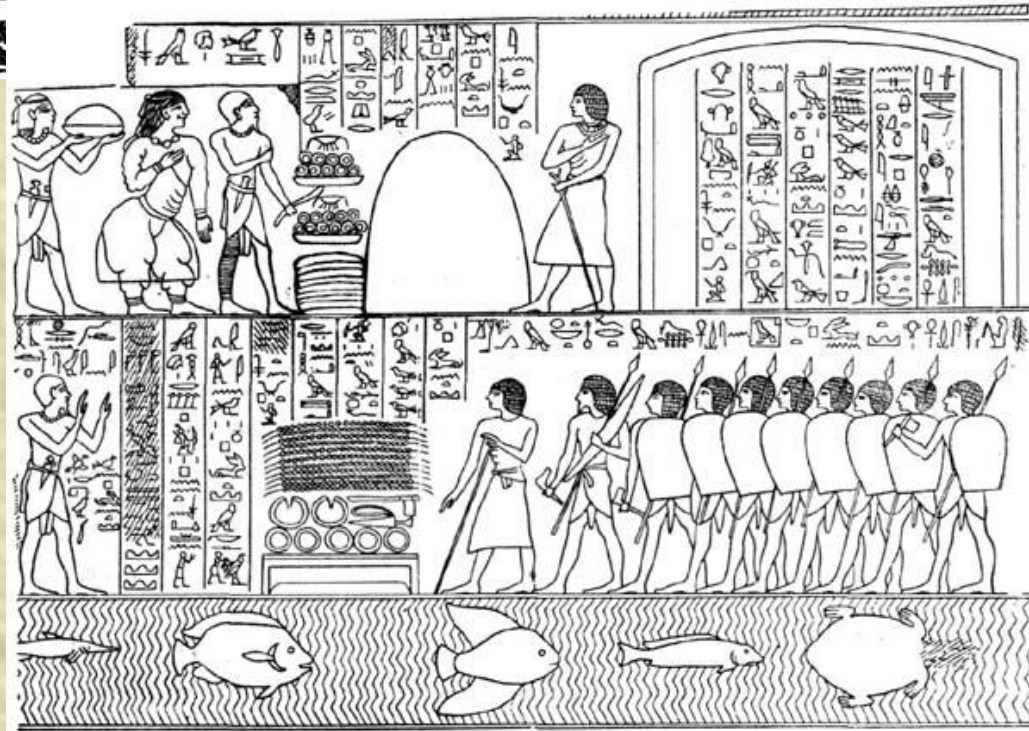

ПИРАМИДЫ

Total Video Computer
<http://effectmatrix.com>

-
- САКАРА.
Ступенчатая пирамида.
 - Архитектор Имхотеп

- Гиза. Пирамиды Хеопса (Хуфу), Хефрена (Хафра), Менкерина (Менкаура).

- Пирамида Хеопса. Высота 147 м, площадь 5 га, вес одного блока 2,5 – 3 тонны.

Пропорции комплекса больших пирамид в Гизе

ГРОБНИЦА ХАТШЕПСУТ

- Путешествие в страну Пунт

ГРОБНИЦА ТУТАНХАМОНА

- Лорд Карнавон и Говард Картер

Разрез гробницы Тутанхамона

- 1 Коридор
- 2 Антикамера
- 3 Пристройка
- 4 Сокровищница
- 5 Погребальная камера