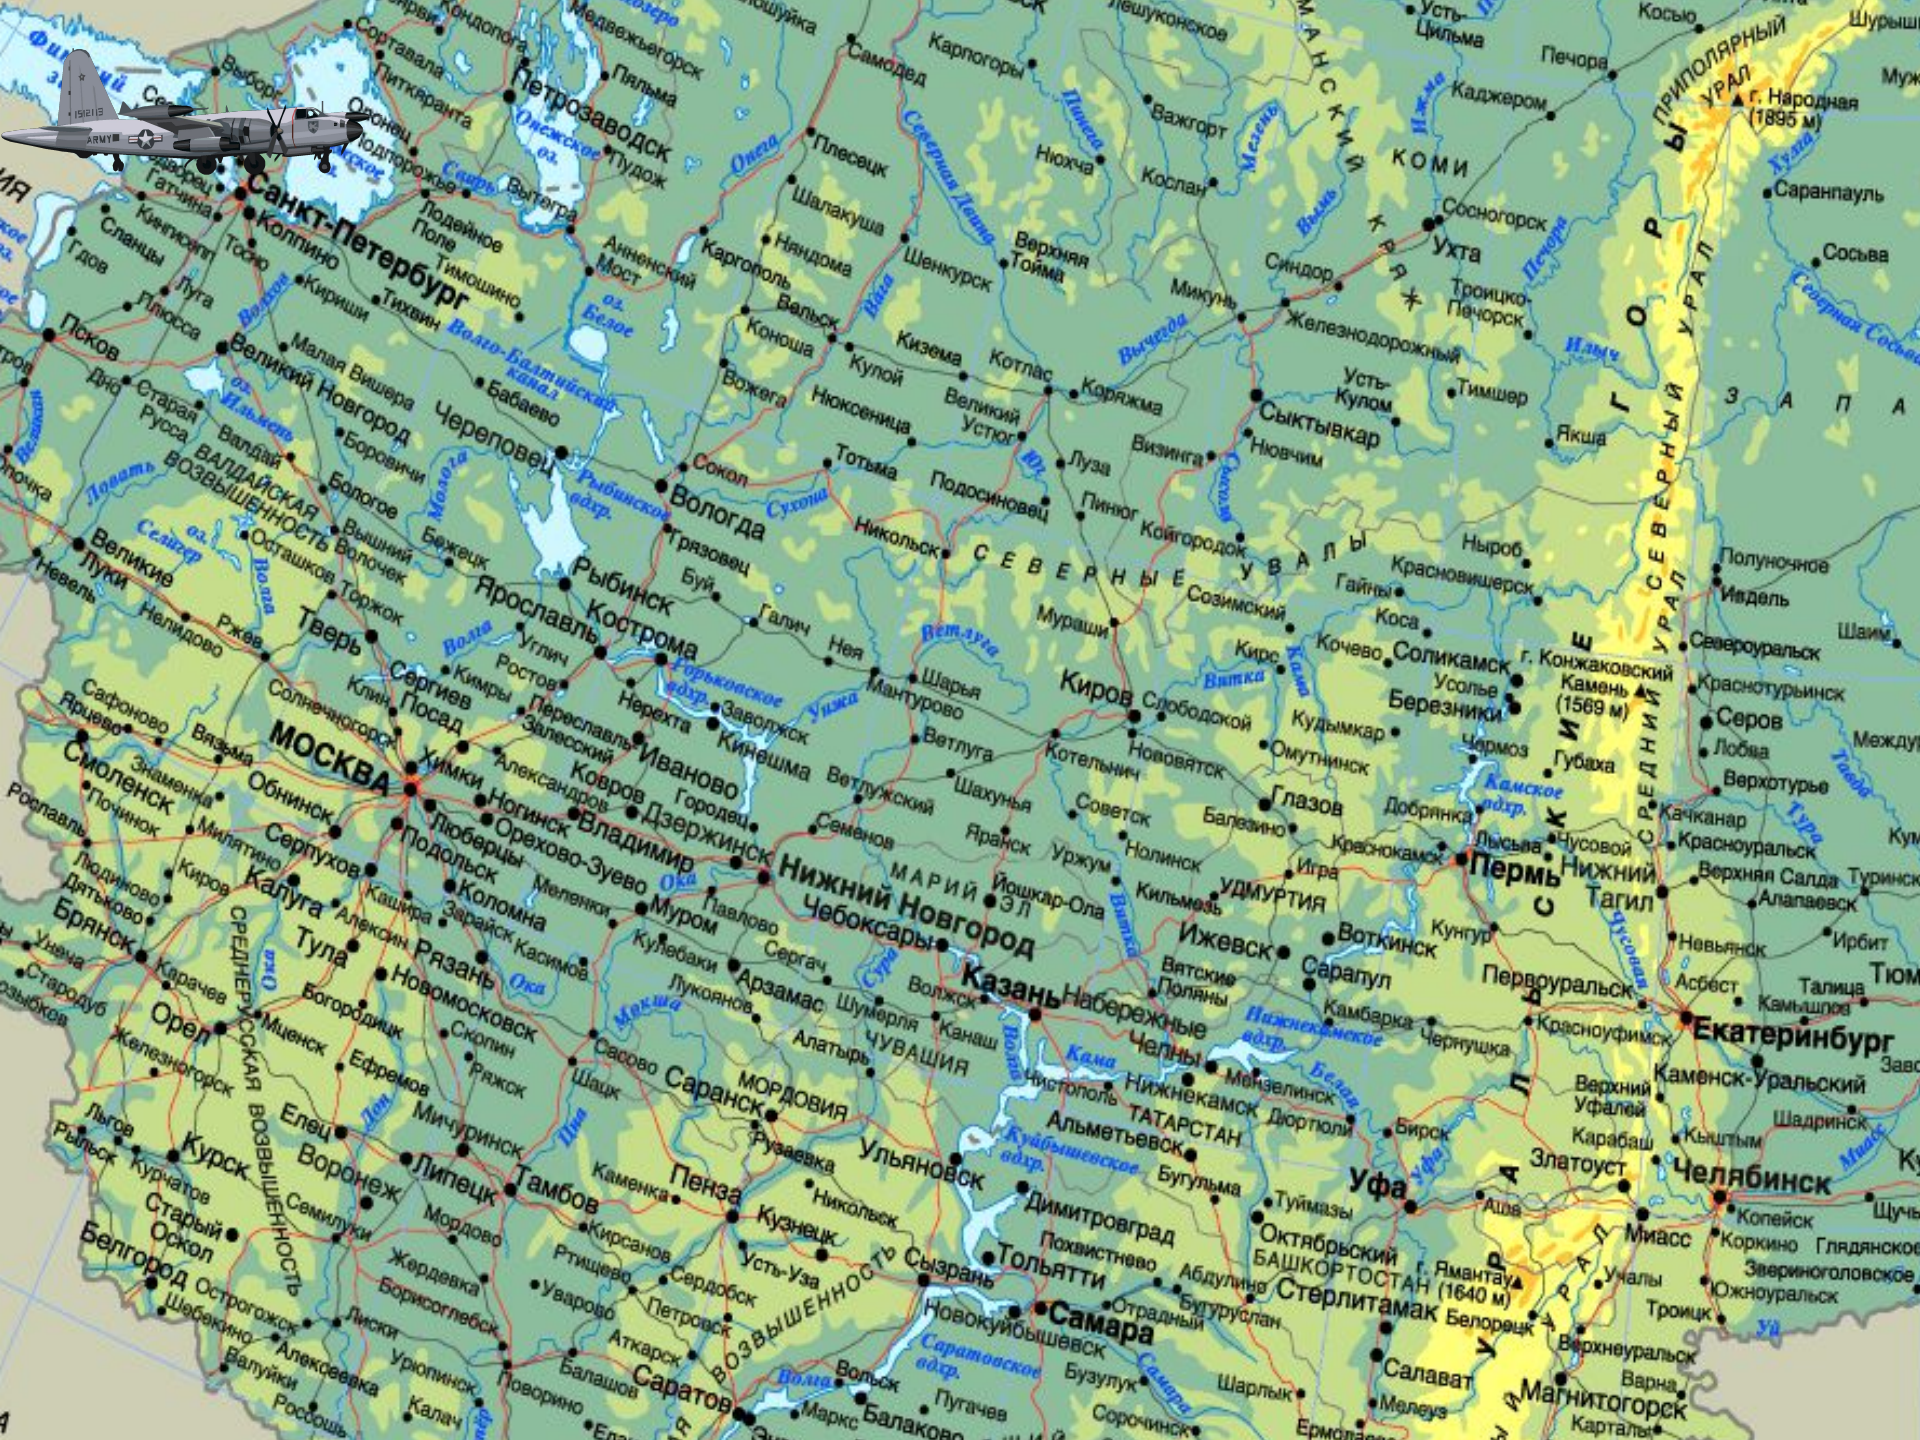

Родина П.И.

Чайковского

Г.

ВОТКИНСК

Родина КОМПОЗИТО ра

Петр Ильич Чайковский
родился в **1840** году
Воткинске, *маленьком
городе-заводе на Урале.*
(Ныне этот городок расположен в
Удмуртии). Там отец
композитора служил
директором Горного завода.