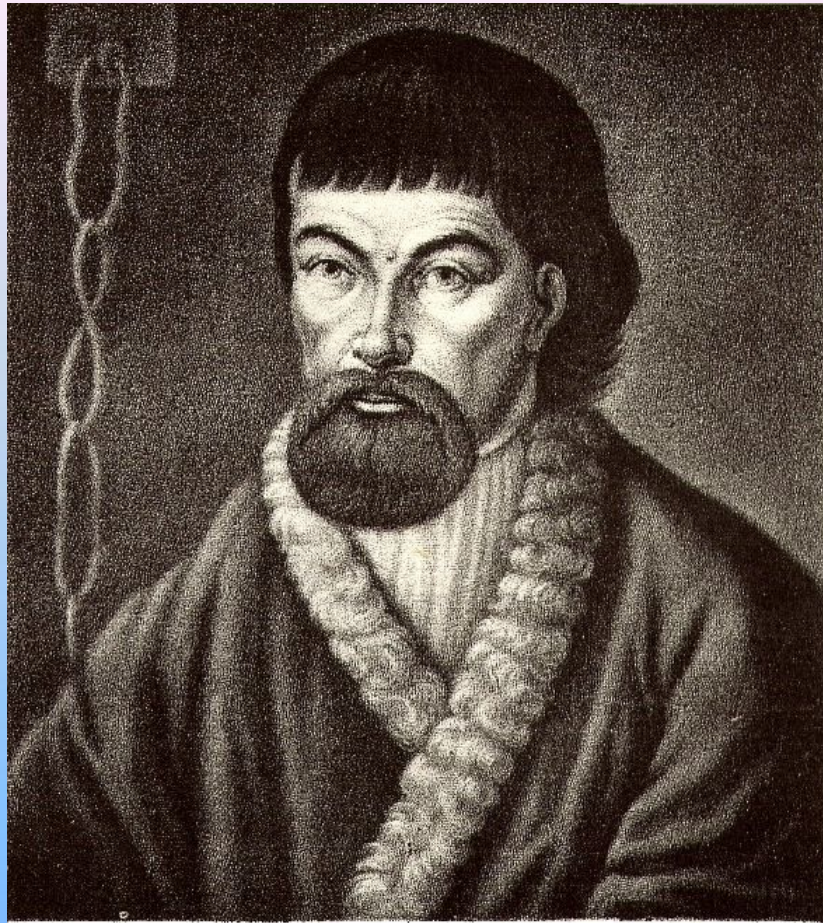

«О Пушкине и о судьбе...»

(1799 – 1837)

*...Меня настраивает Пушкин
На верный тон, на добрый лад.
Мудрец, художник, нежный лирик,
Историк строгий, звонкий бес.
Добрейший друг и злой сатирик-
Он всюду чудо из чудес!
Л.Куликов*

Пушкінъ,

Водни Благороднаго
Великаго князя Александра
Николаевича при
Августинѣ
Рѣш

Великаго князя
Николаевича при
Василии, 1811
Мѣсяцъ - 27 1811

(1799–1837)

Подлинное изображение
буншовщика и обманщика
ЕМЕЛКИ ПУГАЧЕВА.

Beachtet dieses Bild u. lernet wohl bedenken,
wie mancher Mensch auf Erd. sich läßt vom
Teufel lenken.
daß er selbst Teufel durch die menschliche Ggtschwärze
zu thun weiß, wider Gott u. wider die Rechte
schreit aber nur auf Erd. der groß u. klein Rebelle
den sich jederzeit auch dieses Ernd darstellte
der Schauder Furcht is. Qual. durch alle Hören
dringen.

Wahre Abbildung
des Rebellen und Betrügers
ЕМЕЛКА ПУГАТЦЕВ.

Denn laßt Euch Papaschew, jetzt zur Ert.
schleifwege bringen.
an Gott u. sein Wort zu werden kein Rebelle.
Den bleibt die Straf nicht aus bei Mächtigen auf Erd.
So muß der Schwärzer selbst wohl für immer sich erza.
dafür das Gschöpf lernet sich vor seinen
Richter beugen
u. daß es wohl bedenkelt daß der so wider Gott
am meißt sich selbst schuld muß stellen bis ins J.