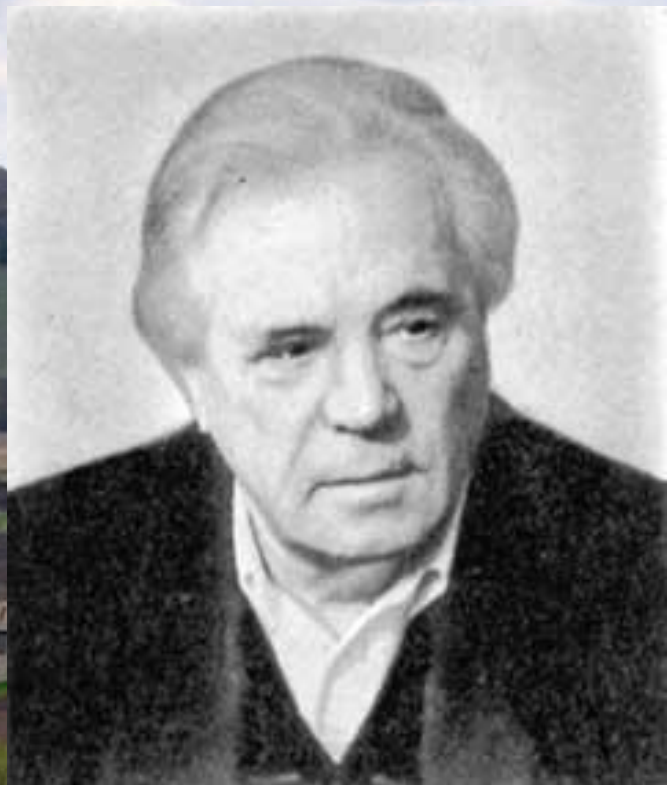

# 115 лет Сергею Есенину

Литературная гостиная

Золотая флейта  
России

Есенина поют

*Но более всего  
Любовь к родному краю  
Меня томила  
Мучила и жгла.  
С. Есенин*