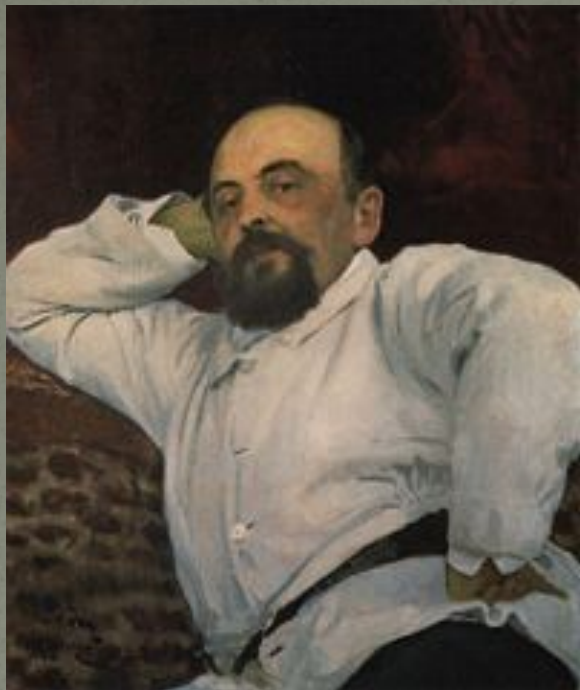

Абрамцево

*Лазурь сметает облака,
Уходят тучи.
Как жизнь твоя всегда легка,
Простор могучий.*
Павел Родимов

С. Т. Аксаков 1843 – 1857гг.

А.С.Хомяков

И.С.Аксаков

М.С.
Щепкин

Н.В.Гоголь

И.С.
Тургенев

Дуб Гоголя

Аллея Гоголя

«Родина-Русь-
Неприметная станция,
ты и Бобруйск,
Ты и Абрамцево.»

Иван Рыбаков

С, И. Мамонтов 1870 –
1918гг.

АБРАМЦЕВСКИЙ ХУДОЖЕСТВЕННЫЙ КРУЖОК

И.Е. Репин

В.М. Васнецов

А. М. Васнецов
«Абрамцево» 1884г.

А. М. Васнецов

«Избушка на курьих ножках»

*Вокруг чудесное гулянье,
Родник с водою ключевой,
В пруде, в реке- везде купанье,
И на горе и под горой.*

С.Т.Аксаков

Вверху усадьба старая и дачи,
Внизу река играет ярким светом.
Ты подари мне счастье и удачу,-
Иду к тебе с любовью и
приветом.