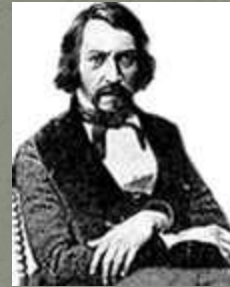

Абрамцево

*Лазурь сметает облака,
Уходят тучи.
Как жизнь твоя всегда легка,
Простор могучий.*
Павел Родимов

С. Т. Аксаков 1843 – 1857гг.

А.С.Хомяков

И.С.Аксаков

М.С.
Щепкин

Н.В.Гоголь

И.С.
Тургенев

Дуб Гоголя

Аллея Гоголя

«Родина-Русь-
Неприметная станция,
ты и Бобруйск,
Ты и Абрамцево.»

Иван Рыбаков

С, И. Мамонтов 1870 –
1918гг.

АБРАМЦЕВСКИЙ ХУДОЖЕСТВЕННЫЙ КРУЖОК

И.Е. Репин

В.М. Васнецов