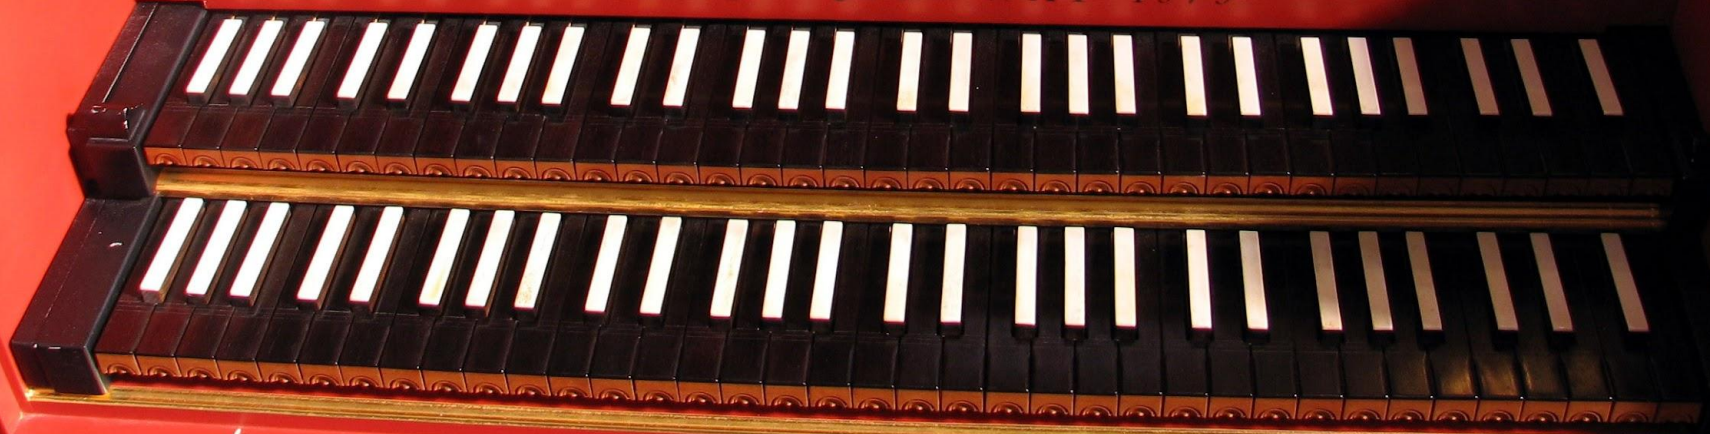

The image shows a page of musical notation for the hymn 'Rejoice, Ye Pure in Heart'. It features four systems of music, each with a vocal line and a piano accompaniment line. The lyrics are: 'Gloria in excelsis Deo, in terra pax hominibus bonae voluntatis. Gloria in excelsis Deo, in terra pax hominibus bonae voluntatis. Gloria in excelsis Deo, in terra pax hominibus bonae voluntatis. Gloria in excelsis Deo, in terra pax hominibus bonae voluntatis.' The score includes treble and bass clefs, a key signature of one flat, and a 4/4 time signature.

DAVID JACQUES WAY · 1979