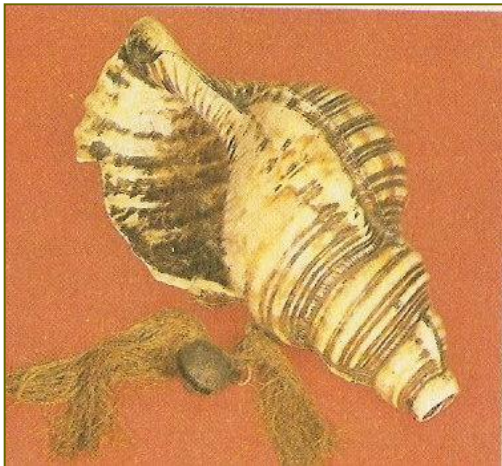

Арфа-лютня

Лира-гитара

Гитара XVI век

Старинные струнные инструменты

Бандура

Мандолина

Лютня

Скрипка

**Лира да
гамба**

Виола

XVII век

Αρφα

Клавесин

Духовые инструменты

Морская раковина

Флейта

Шен – древний китайский инструмент

«ПАН»

М.
Врубель

Многоствольная флейта

Орган

Клавиатура органа

Ударные инструменты

Литавры