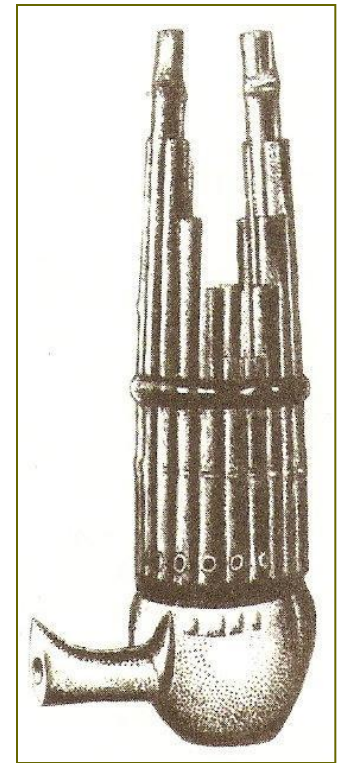

**Лира да
гамба**

Виола

XVII век

Αρφα

Клавесин

Духовые инструменты

Морская раковина

Флейта

Шен – древний китайский инструмент

«ПАН»

М.
Врубель

Многоствольная флейта

Орган

Клавиатура органа

Ударные инструменты

Литавры