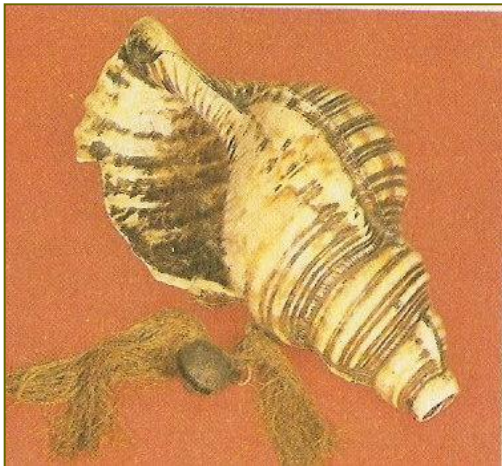

Арфа-лютня

Ли́ра-гитара

Гитара XVI век

Старинные струнные инструменты

Бандура

Мандолина

Лютня

Скрипка

**Лира да
гамба**

Виола

XVII век

Αρφα

Клавесин

Духовые инструменты

Морская раковина

Флейта

Шен – древний китайский инструмент

«ПАН»

М.
Врубель

Многоствольная флейта

Орган

Клавиатура органа

Ударные инструменты

Литавры