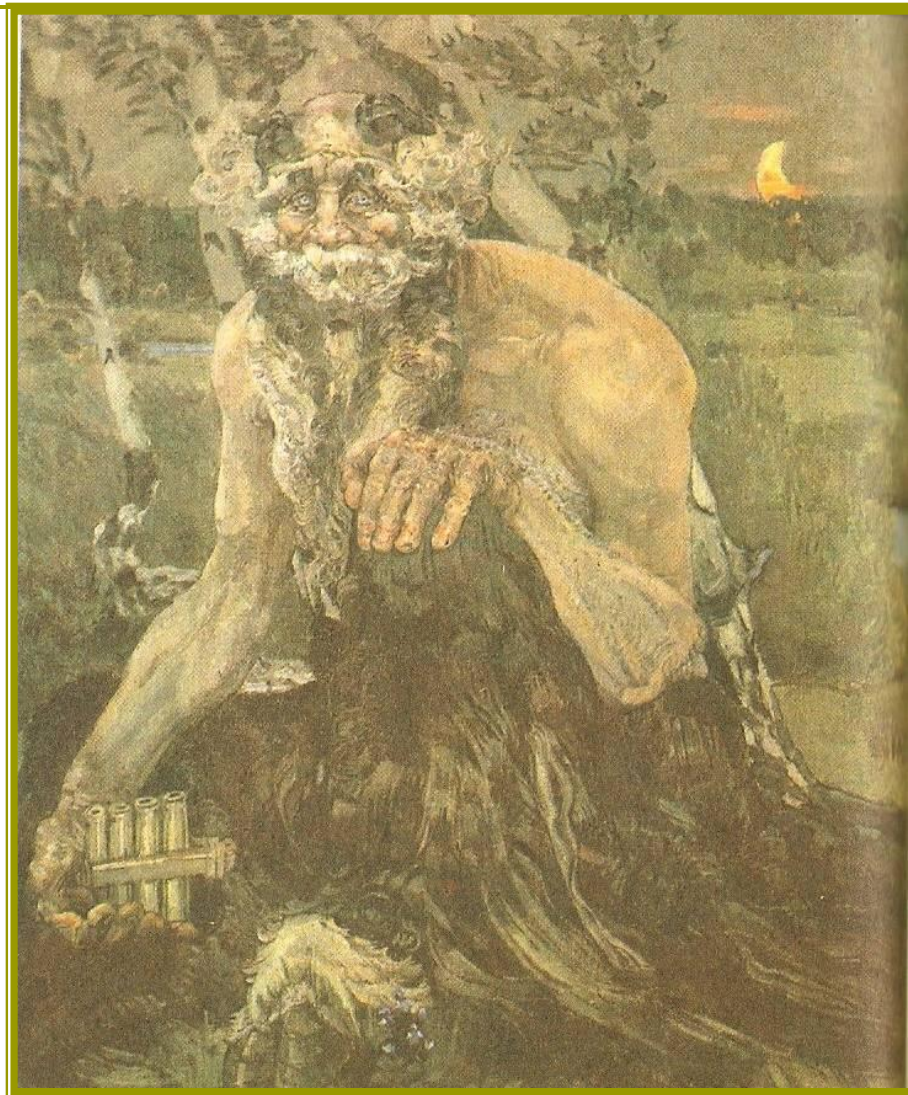

«ПАН»

М.
Врубель