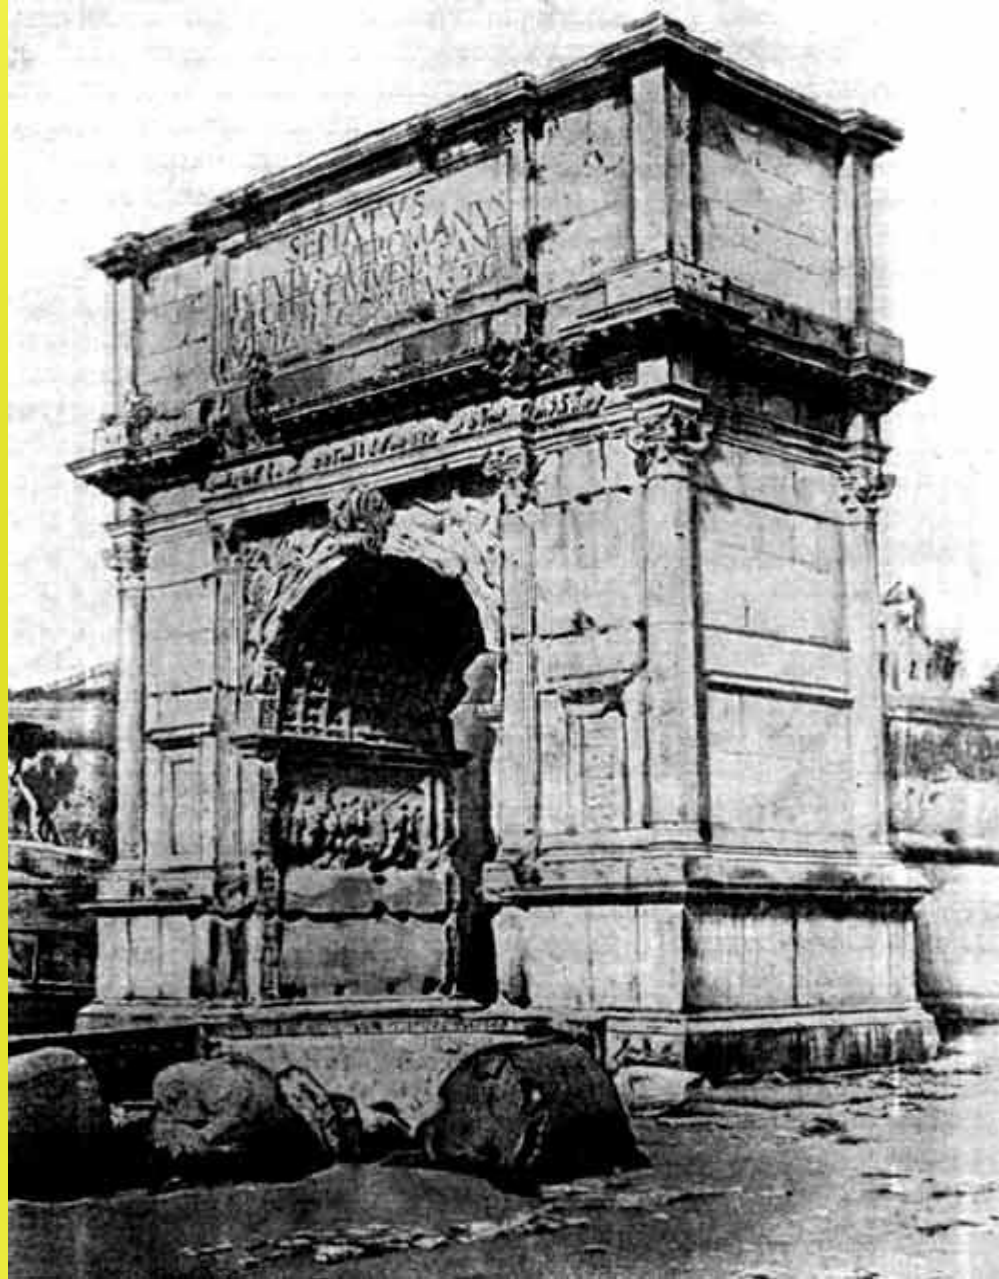

ТРИУМФАЛЬНАЯ АРКА ИМПЕРАТОРА ТИТА. 81 г. н.э.