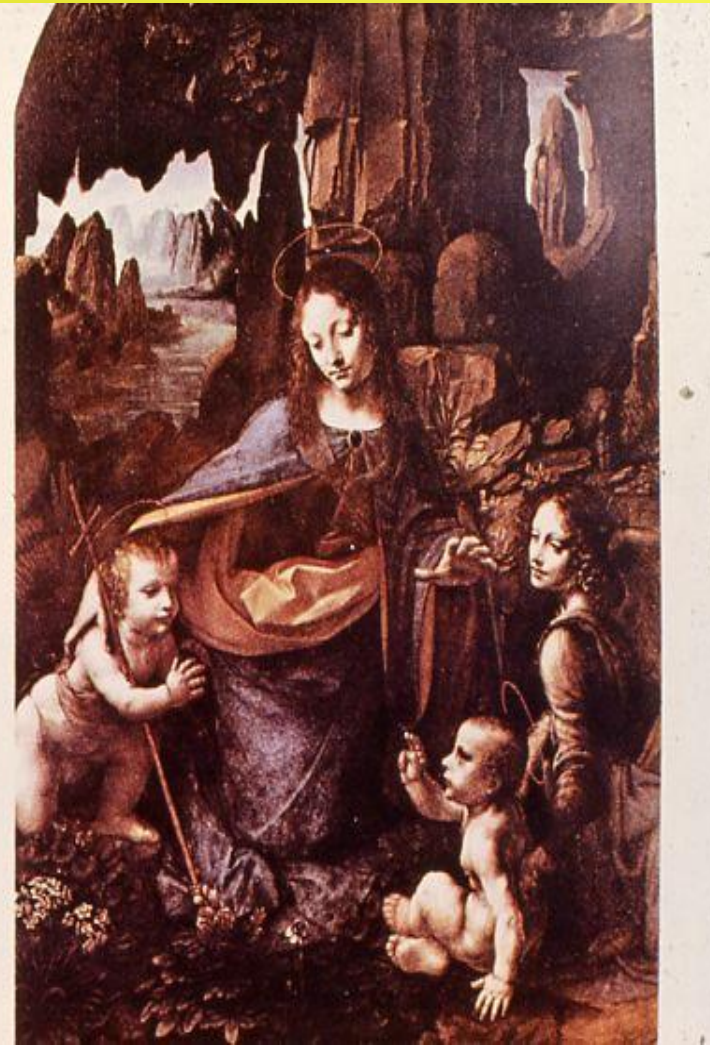

**НОТР- ДАМ ЛА ГРАНД ДЕ ПУАТЬЕ**  
**1130 - 1145**  
**ФРАНЦИЯ**

**НОТР-ДАМ ДЕ РЕЙМС. ФРАНЦИЯ 1210 – НАЧАЛО XIV ВВ.**

27. Встреча Марии и Елизаветы. Статуи западного фасада собора в Реймсе

**ВСТРЕЧА МАРИИ И ЕЛИЗАВЕТЫ  
ПОРТАЛ РЕЙМСКОГО СОБОРА  
1230 – 1233 гг.**

**САНДРО БОТТИЧЕЛЛИ  
ВЕСНА (PRIMAVERA)  
ОКОЛО 1482**

**САНДРО БОТТИЧЕЛЛИ**  
**РОЖДЕНИЕ ВЕНЕРЫ**  
**ОКОЛО 1485**

**ЛЕОНАРДО ДА ВИНЧИ  
МАДОННА В СКАЛАХ. ОКОЛО  
1483-1486**

**ЛЕОНАРДО ДА ВИНЧИ**  
**ТАЙНАЯ ВЕЧЕРЯ**  
**1495-1497**