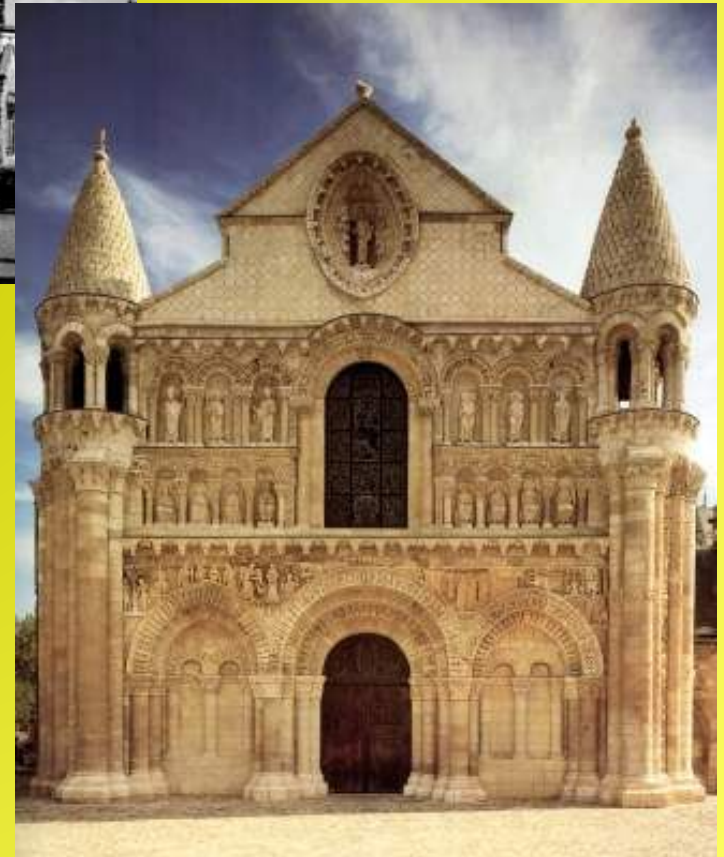

ТРИУМФАЛЬНАЯ АРКА ИМПЕРАТОРА ТИТА. 81 г. н.э.

КОЛИЗЕЙ. 75 – 80 гг. н.э.

ПАНТЕОН. 120 г. н.э.

ПОРТРЕТ ИМПЕРАТОРА НЕРОНА. ВТОРАЯ ПОЛ. I В. Н.Э.

НОТР- ДАМ ЛА ГРАНД ДЕ ПУАТЬЕ
1130 - 1145
ФРАНЦИЯ

НОТР-ДАМ ДЕ РЕЙМС. ФРАНЦИЯ 1210 – НАЧАЛО XIV ВВ.

27. Встреча Марии и Елизаветы. Статуи западного фасада собора в Реймсе

**ВСТРЕЧА МАРИИ И ЕЛИЗАВЕТЫ
ПОРТАЛ РЕЙМСКОГО СОБОРА
1230 – 1233 гг.**

**САНДРО БОТТИЧЕЛЛИ
ВЕСНА (PRIMAVERA)
ОКОЛО 1482**

САНДРО БОТТИЧЕЛЛИ
РОЖДЕНИЕ ВЕНЕРЫ
ОКОЛО 1485