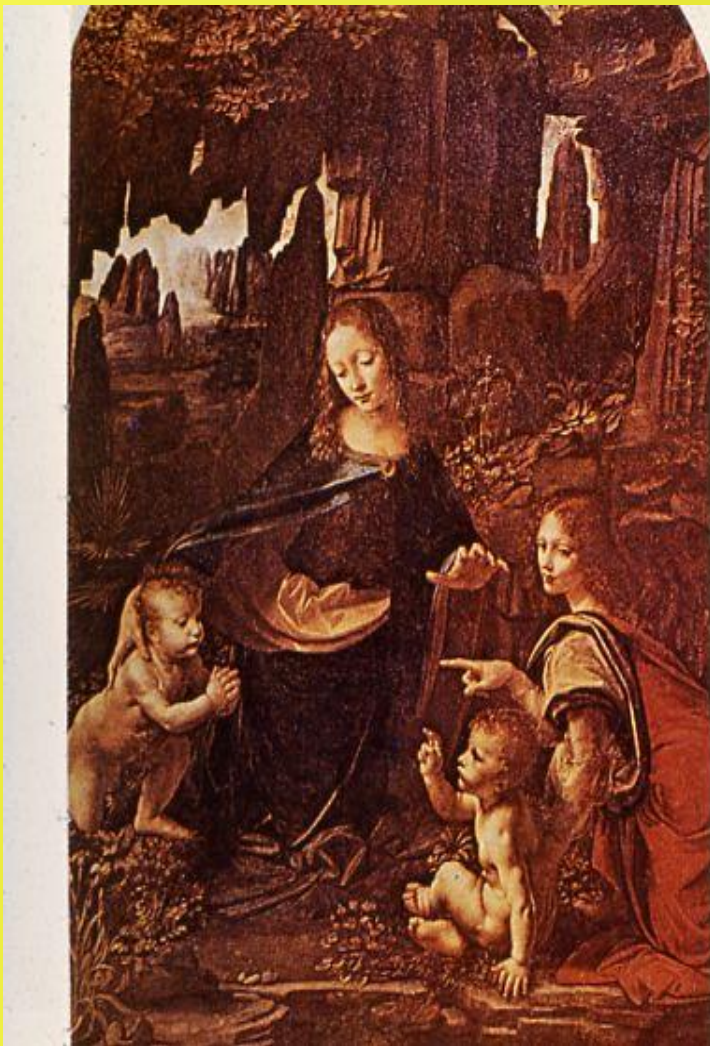

27. Встреча Марии и Елизаветы. Статуи западного фасада собора в Реймсе

**ВСТРЕЧА МАРИИ И ЕЛИЗАВЕТЫ
ПОРТАЛ РЕЙМСКОГО СОБОРА
1230 – 1233 гг.**

**САНДРО БОТТИЧЕЛЛИ
ВЕСНА (PRIMAVERA)
ОКОЛО 1482**

САНДРО БОТТИЧЕЛЛИ
РОЖДЕНИЕ ВЕНЕРЫ
ОКОЛО 1485

**ЛЕОНАРДО ДА ВИНЧИ
МАДОННА В СКАЛАХ. ОКОЛО
1483-1486**

ЛЕОНАРДО ДА ВИНЧИ
ТАЙНАЯ ВЕЧЕРЯ
1495-1497

**ЛЕОНАРДО ДА ВИНЧИ
МОНА ЛИЗА (ДЖОКОНДА)
1503-1505**

РАФАЭЛЬ САНТИ
СИКСТИНСКАЯ МАДОННА. МАДОННА С
МЛАДЕНЦЕМ, ПАПА СИКСТ II И СВ. БАРБАРА
1513-1514