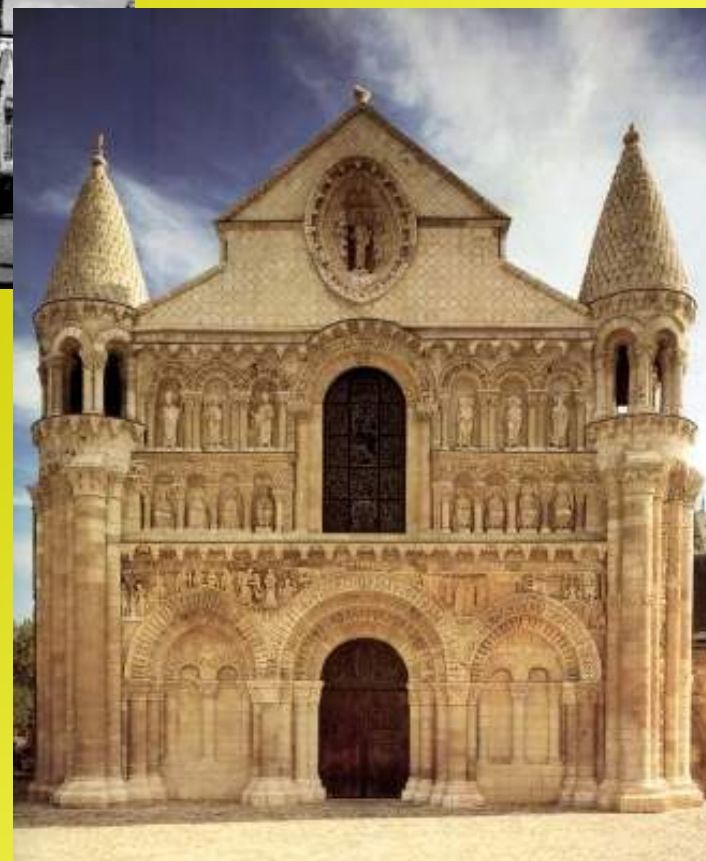

**ПОЛИКЛЕТ. КОПЬЕНОСЕЦ (ДОРИФОР). Ок. 440 г. до н.э.**

**ТРИУМФАЛЬНАЯ АРКА ИМПЕРАТОРА ТИТА. 81 г. н.э.**

**КОЛИЗЕЙ. 75 – 80 гг. н.э.**

**ПАНТЕОН. 120 г. н.э.**

**ПОРТРЕТ ИМПЕРАТОРА НЕРОНА. ВТОРАЯ ПОЛ. I В. Н.Э.**

**НОТР- ДАМ ЛА ГРАНД ДЕ ПУАТЬЕ**  
**1130 - 1145**  
**ФРАНЦИЯ**

**НОТР-ДАМ ДЕ РЕЙМС. ФРАНЦИЯ 1210 – НАЧАЛО XIV ВВ.**

27. Встреча Марии и Елизаветы. Статуи западного фасада собора в Реймсе

**ВСТРЕЧА МАРИИ И ЕЛИЗАВЕТЫ  
ПОРТАЛ РЕЙМСКОГО СОБОРА  
1230 – 1233 гг.**