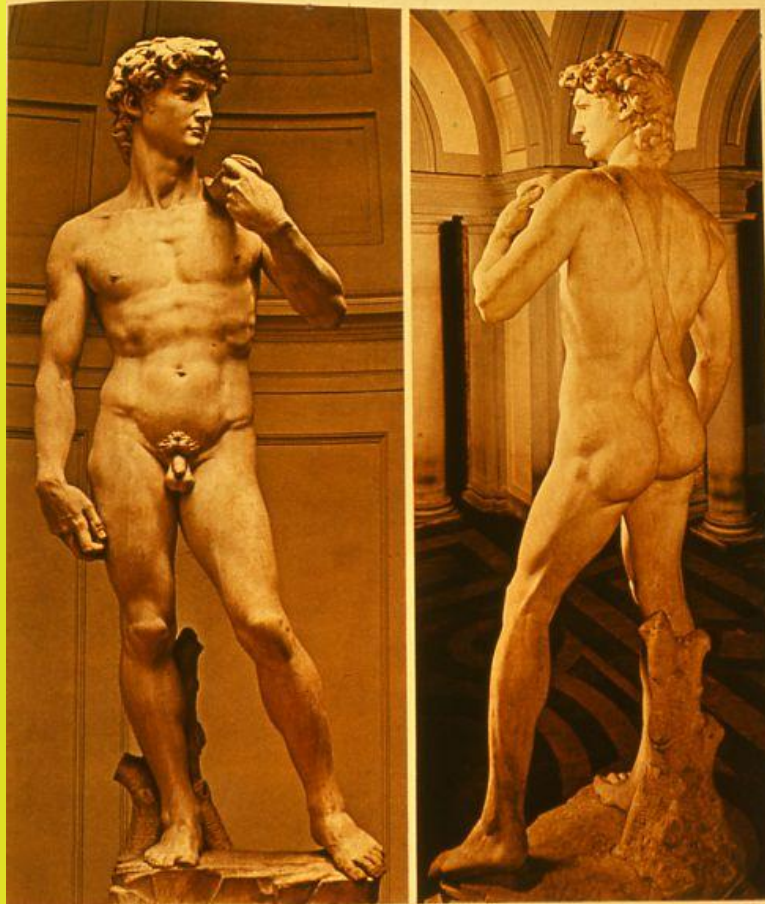

46. XI ДАВИД, Флоренция, Галерея Академии. А) Вид спереди — В) Вид со спины (№ 22).
Общий вид (высота 434 см.)

МИКЕЛАНДЖЕЛО БУОНАРОТТИ
ДАВИД
1501-1504