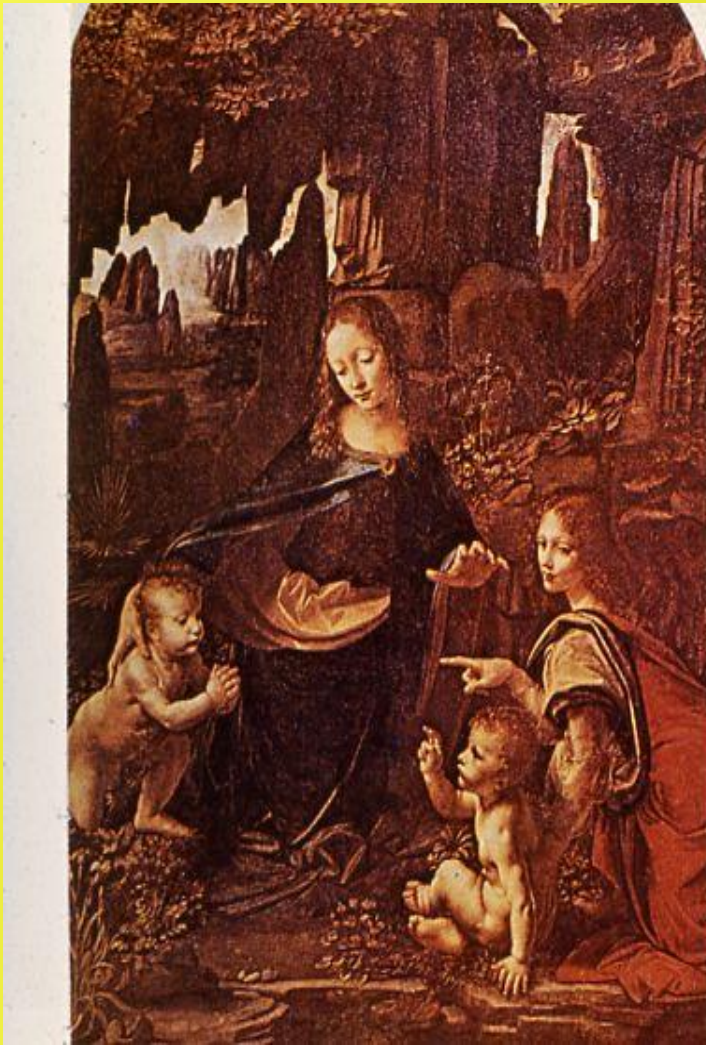

**САНДРО БОТТИЧЕЛЛИ  
ВЕСНА (PRIMAVERA)  
ОКОЛО 1482**

**САНДРО БОТТИЧЕЛЛИ**  
**РОЖДЕНИЕ ВЕНЕРЫ**  
**ОКОЛО 1485**

**ЛЕОНАРДО ДА ВИНЧИ  
МАДОННА В СКАЛАХ. ОКОЛО  
1483-1486**

**ЛЕОНАРДО ДА ВИНЧИ**  
**ТАЙНАЯ ВЕЧЕРЯ**  
**1495-1497**