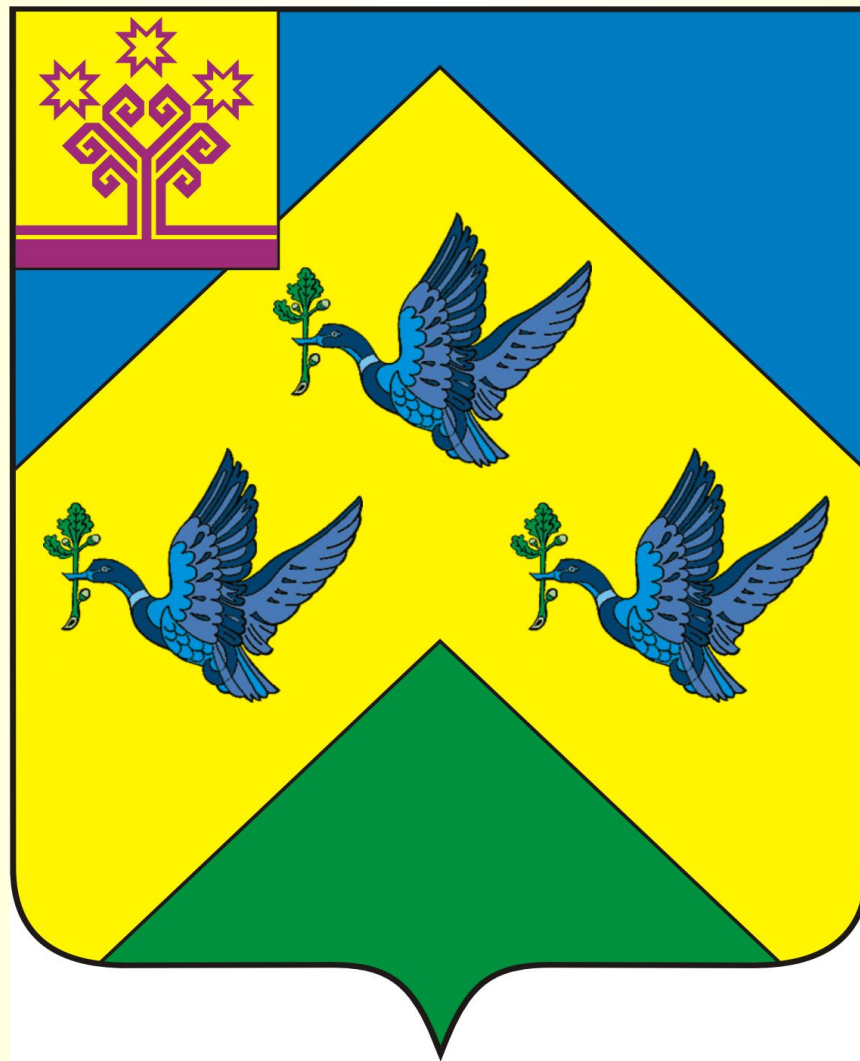

**Внеучебное мероприятие
посвященное государственным символам
Российской Федерации и Чувашской Республики**

2010 г.

**Государственная
СИМВОЛИКА**

**России и
Чувашской
Республики**

Государственный герб России
(2000 год)

ГЕРБЫ РОССИИ

Изображение двуглавого
орла на печати Ивана III

XV век

ГЕРБЫ РОССИИ

XVI век

ГЕРБЫ РОССИИ

1857 - 1917 годы

ГЕРБЫ РОССИИ

1922 год

ГЕРБЫ РОССИИ

Герб СССР

1936 год

ГЕРБЫ РОССИИ

1993 год

Государственный герб России

2000 год

Герб Чувашской Республики

1992 год

Герб города Новочебоксарск

23 марта 2005 год

Государственный флаг России

Алексей Михайлович Романов

XVII век

Флаг Андрея Первозванного