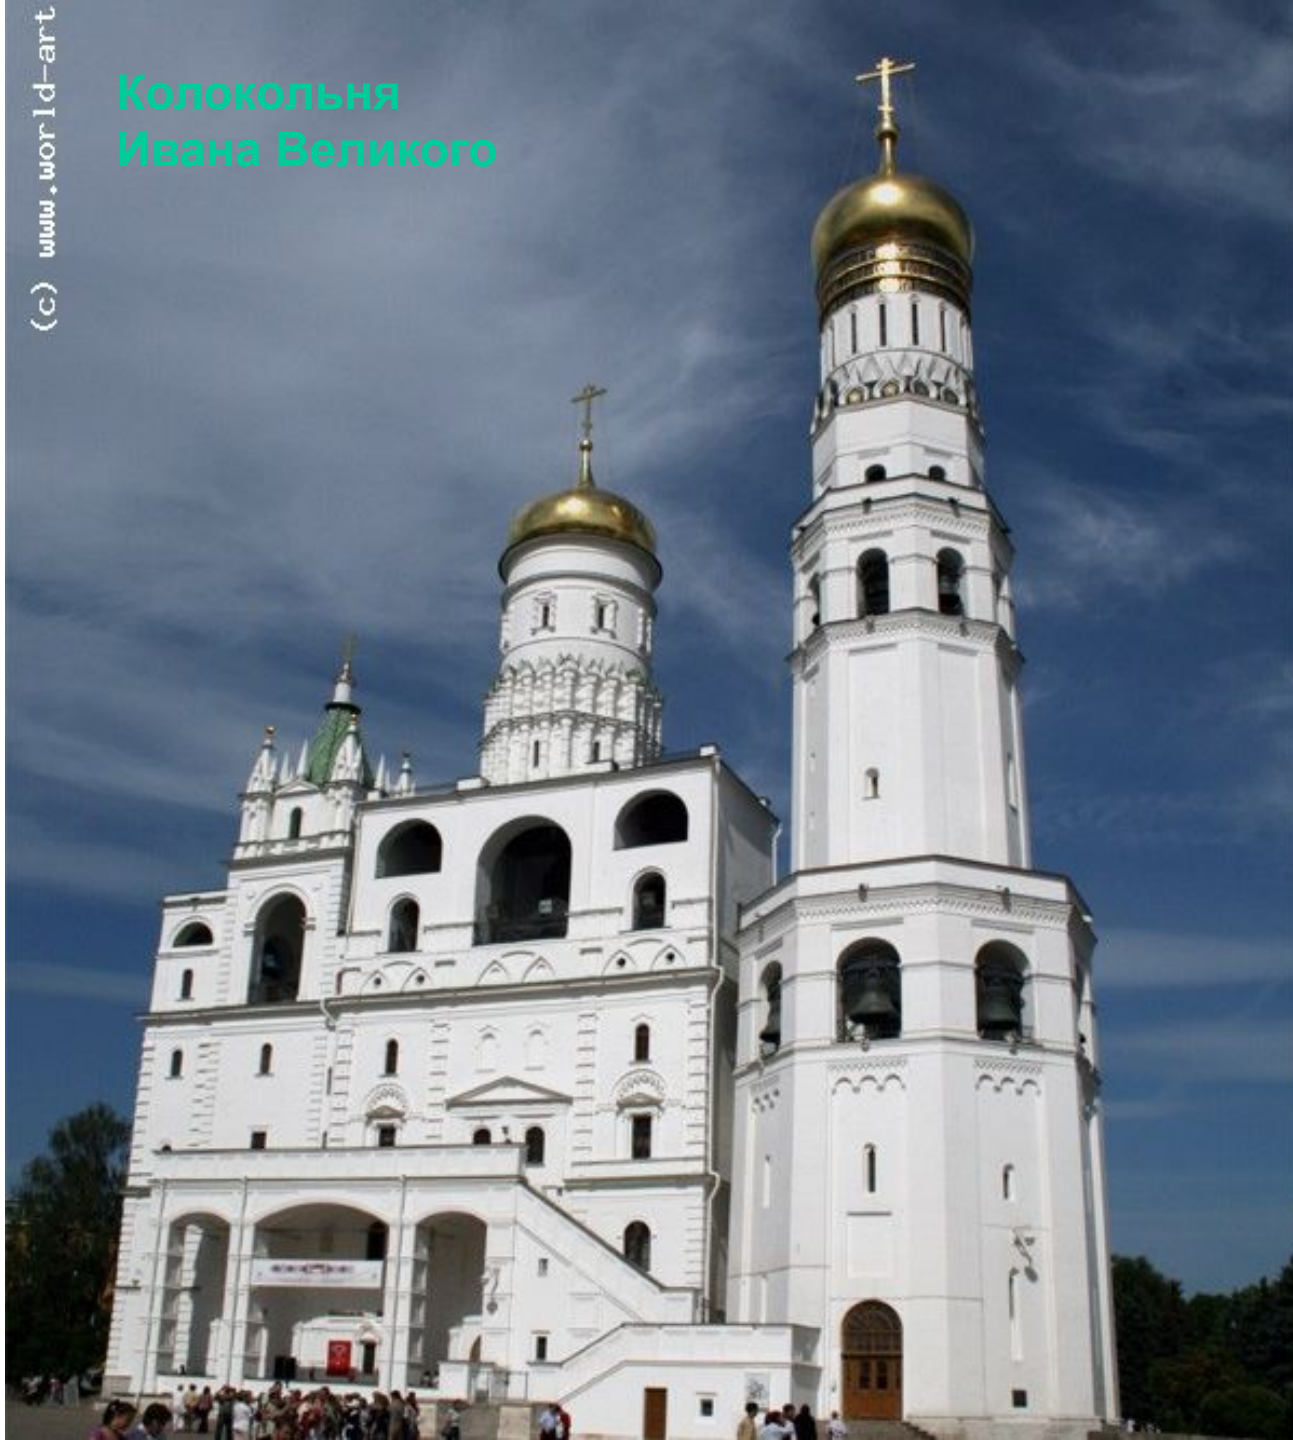

Архитектура МОСКОВСКОГО КРЕМЛЯ

XIV-XVI в.в.

Докладчик Могильная Юля

Благовещенский
собор

(c) www.foto123.ru

Архангельский собор

Слайд № 3

(c) www.world-art.ru

(c) www.world-art.ru

Колокольня Ивана Великого

Царь - колокол

Слайд № 5

Царь - пушка

Слайд № 6

**Храм Василия
Блаженного**

Слайд № 7