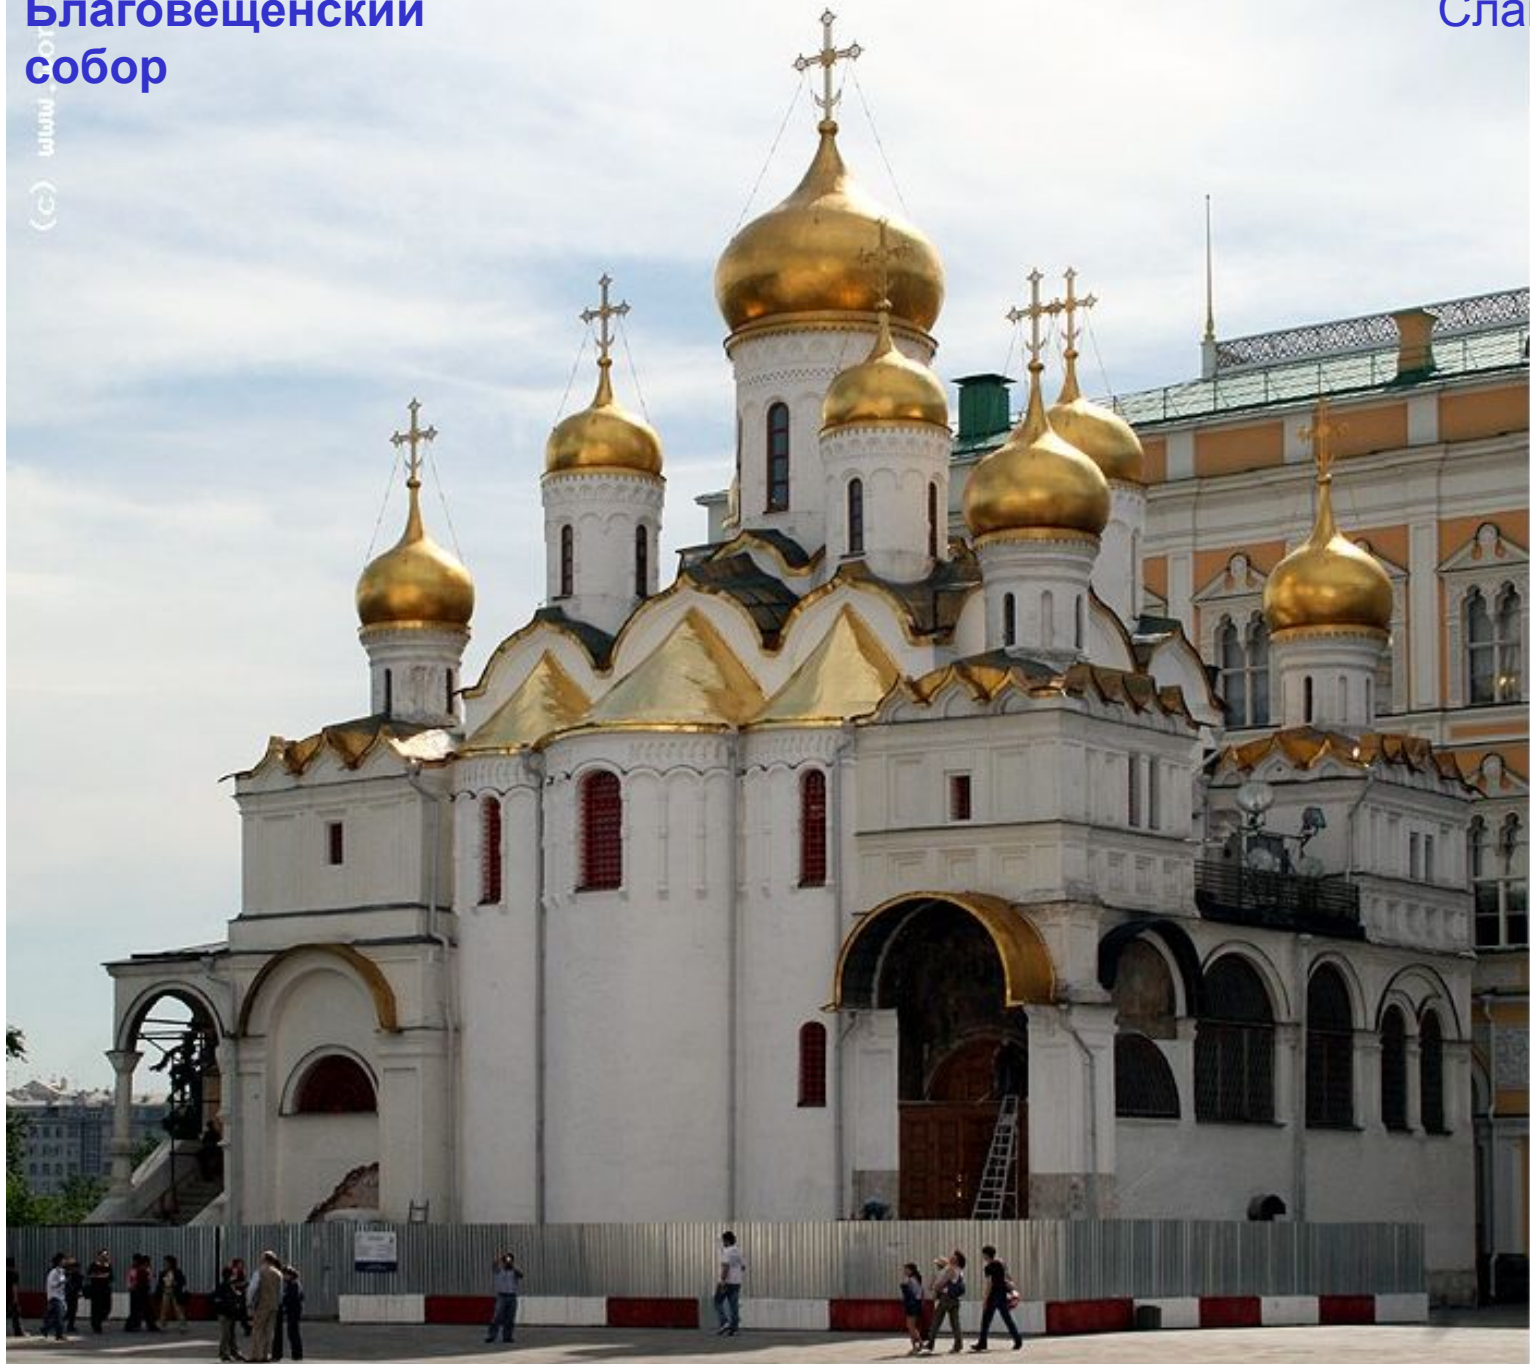

Архитектура МОСКОВСКОГО КРЕМЛЯ

XIV-XVI в.в.

Докладчик Могильная Юля

Благовещенский
собор

(c) www.foto123.ru

Архангельский собор

Слайд № 3

(c) www.world-art.ru

(c) www.world-art.ru

Колокольня Ивана Великого

Царь - колокол

Слайд № 5

Царь - пушка

Слайд № 6

**Храм Василия
Блаженного**

Слайд № 7