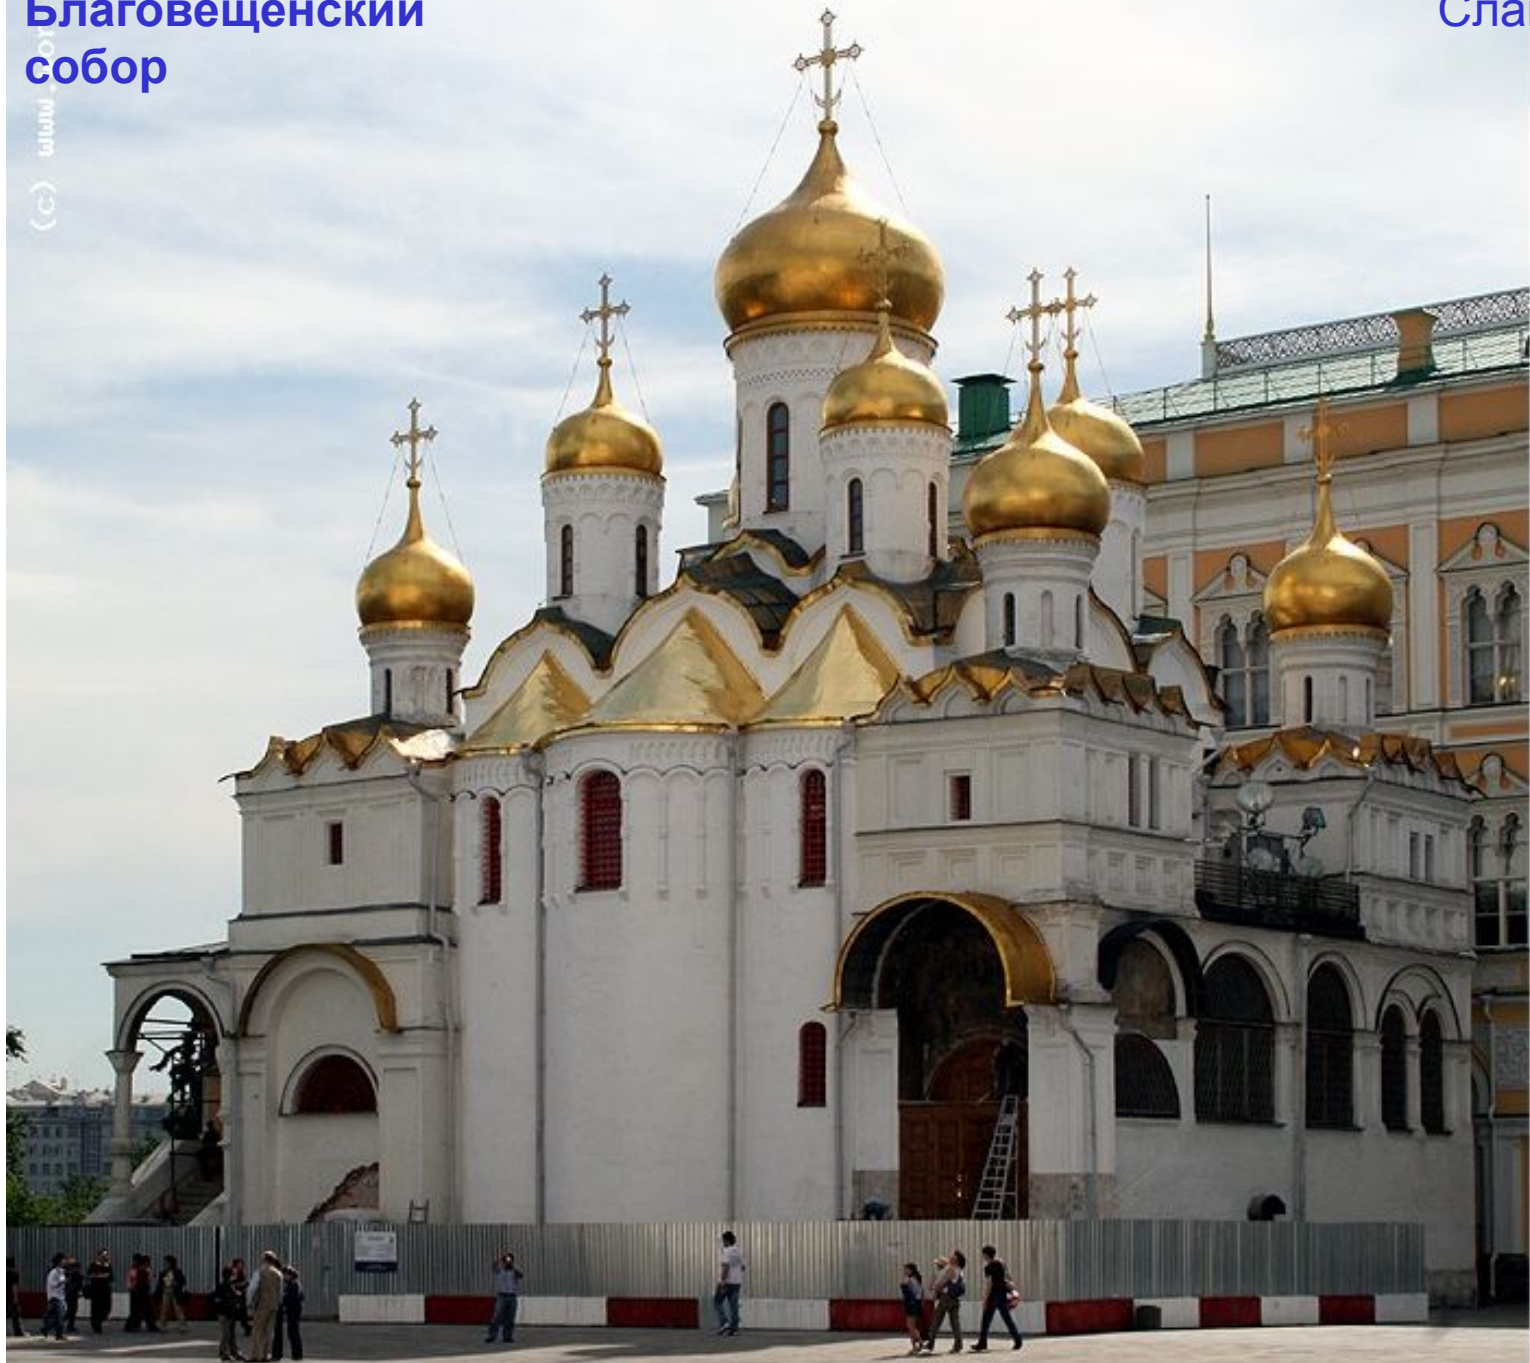

Архитектура МОСКОВСКОГО КРЕМЛЯ

XIV-XVI в.в.

Докладчик Могильная Юля

Благовещенский
собор

(c) www.foto1.ru

Архангельский собор

Слайд № 3

(c) www.world-art.ru

(c) www.world-art.ru

Колокольня Ивана Великого

Царь - колокол

Слайд № 5

Царь - пушка

Слайд № 6

(c) www.world-art.ru

**Храм Василия
Блаженного**