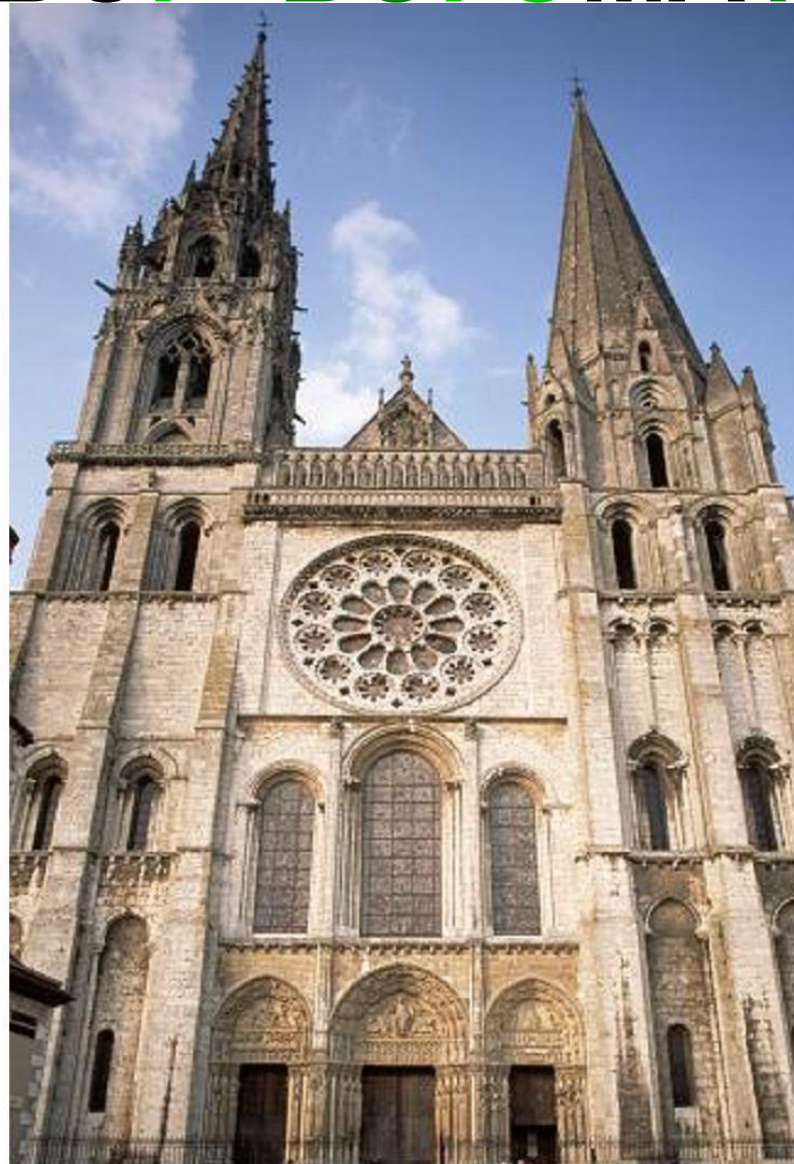

ФРАНЦИЯ ШАРТРСКИЙ СОБОР БОГОМАТЕРИ