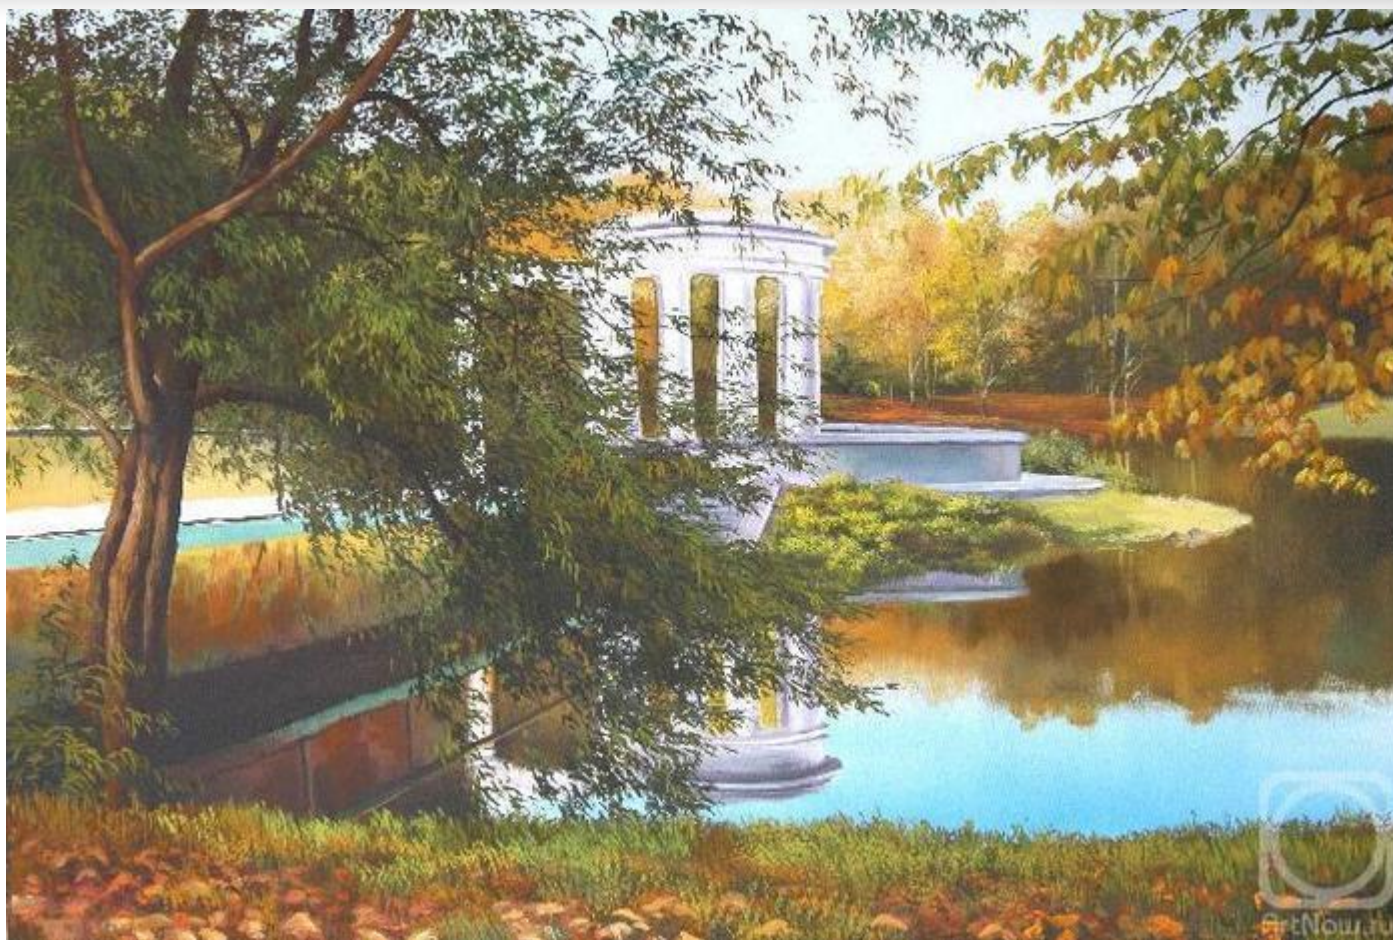

Осенни
е

пейзаж
и

Художник **БЫЛИЧ** Александр
Леонидович

**Осень
золотая**

**Берёзовый
берег**

Грибная
пора

**Золото соснового
леса**

Гуляя по
лесу

Ротонд
а

**Старый парк
осенью**

Порог
и

**Старый
парк**

Художник Былич Александр Леонидович

- ✦ Родился 14 декабря 1971 г.
- ✦ Закончил художественную школу, учился и работал в рекламе. Всю свою жизнь занимался живописью.
- ✦ С одинаковым успехом работает в разных жанрах, но любимой темой является городской пейзаж.
- ✦ Живёт в Гродно (Беларусь).