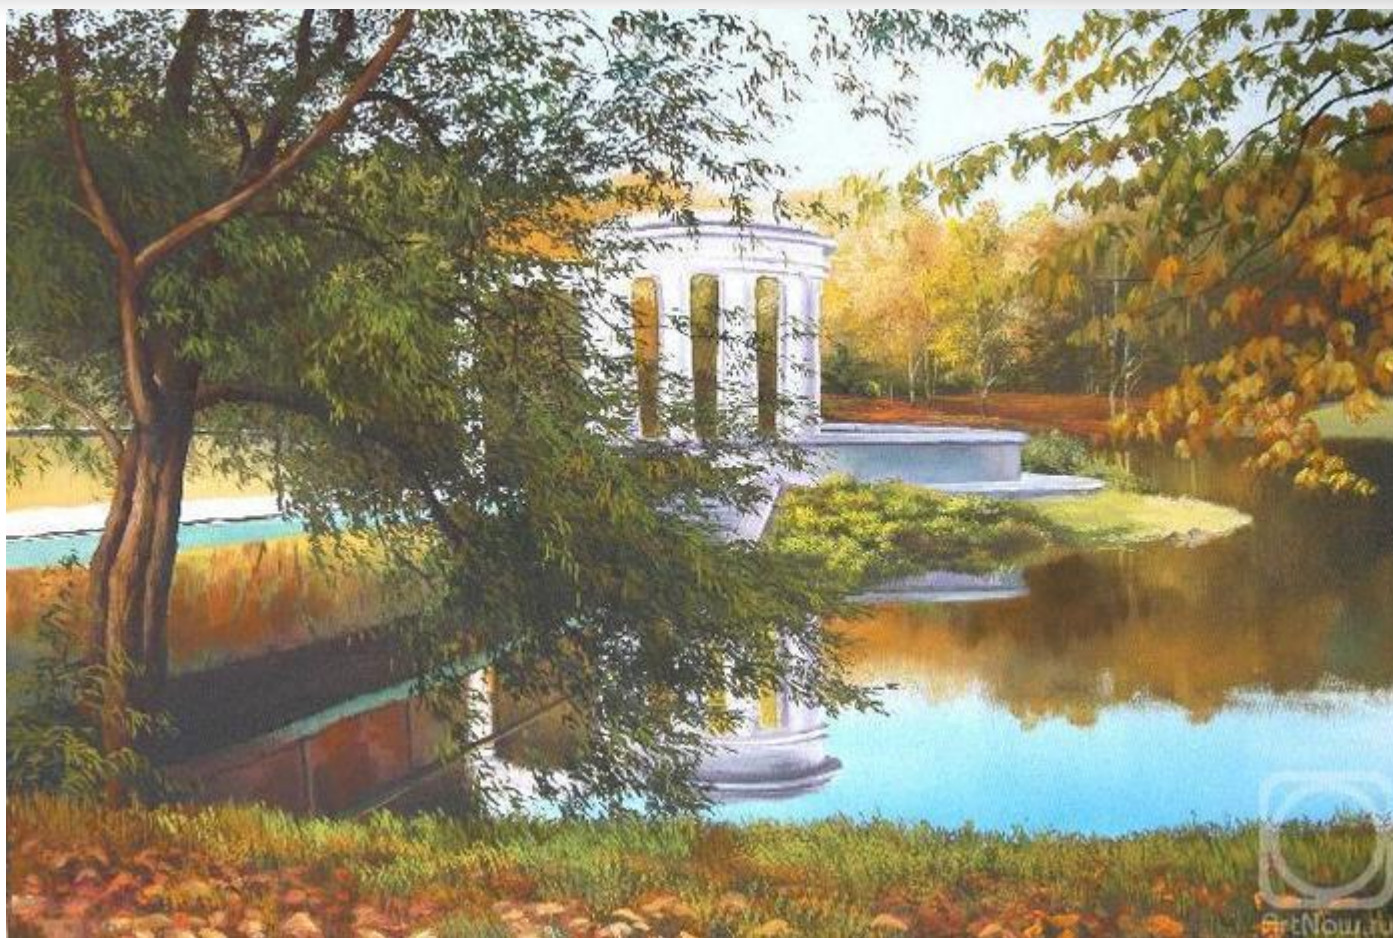

Осенни
е

пейзаж
и

Художник **БЫЛИЧ** Александр
Леонидович

**Осень
золотая**

**Берёзовый
берег**

Грибная
пора

**Золото соснового
леса**

Гуляя по
лесу

Ротонд
а

**Старый парк
осенью**

Порог
и

**Старый
парк**

Художник Былич Александр Леонидович

- ✦ Родился 14 декабря 1971 г.
- ✦ Закончил художественную школу, учился и работал в рекламе. Всю свою жизнь занимался живописью.
- ✦ С одинаковым успехом работает в разных жанрах, но любимой темой является городской пейзаж.
- ✦ Живёт в Гродно (Беларусь).