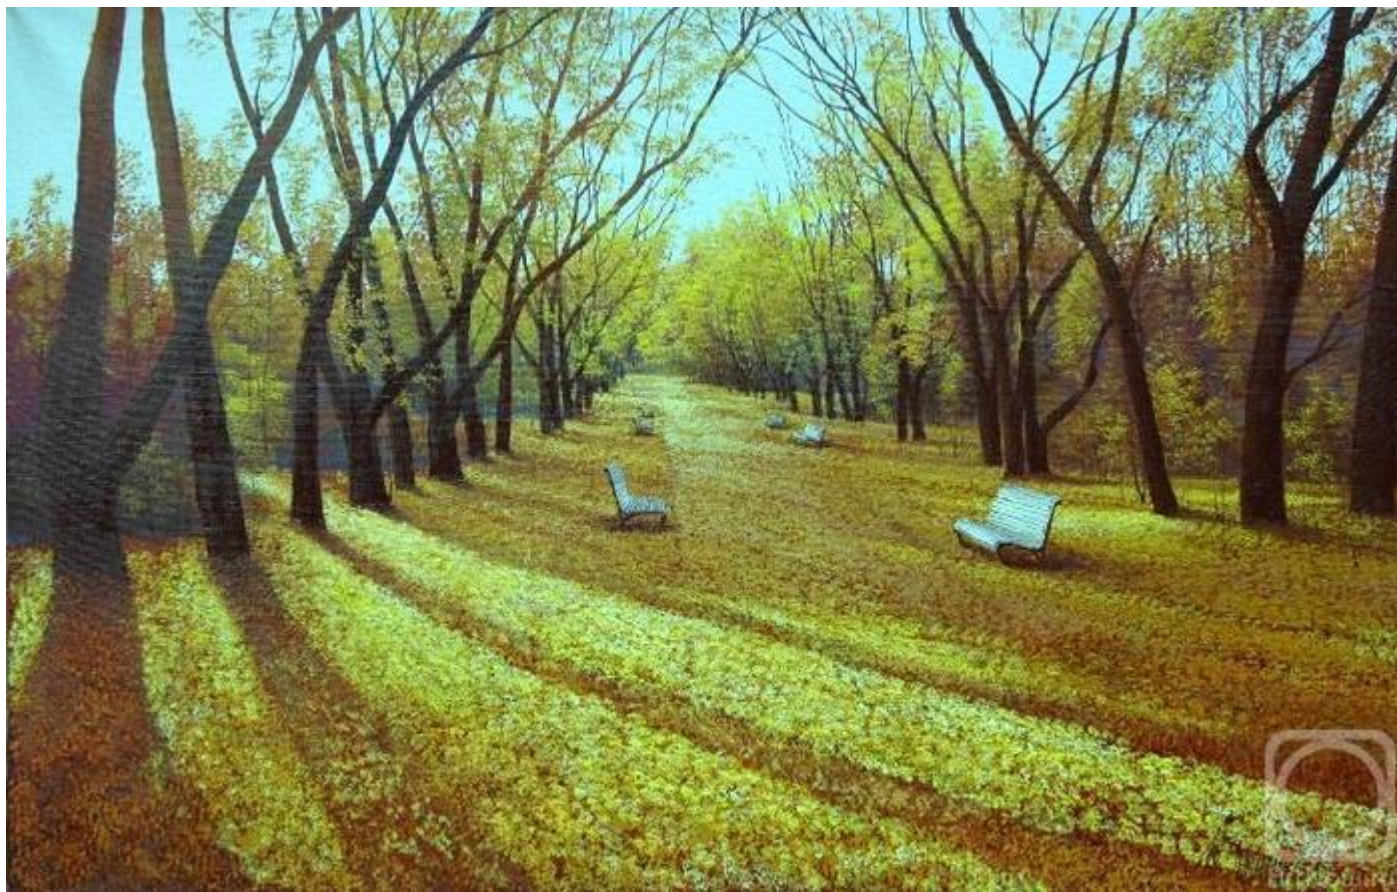

Осенни
е

пейзаж
и

Художник **БЫЛИЧ** Александр
Леонидович

**Осень
золотая**

**Берёзовый
берег**

Грибная
пора

**Золото соснового
леса**

Гуляя по
лесу

Ротонд
а

**Старый парк
осенью**

Порог
и

**Старый
парк**

Художник Былич Александр Леонидович

- ✦ Родился 14 декабря 1971 г.
- ✦ Закончил художественную школу, учился и работал в рекламе. Всю свою жизнь занимался живописью.
- ✦ С одинаковым успехом работает в разных жанрах, но любимой темой является городской пейзаж.
- ✦ Живёт в Гродно (Беларусь).