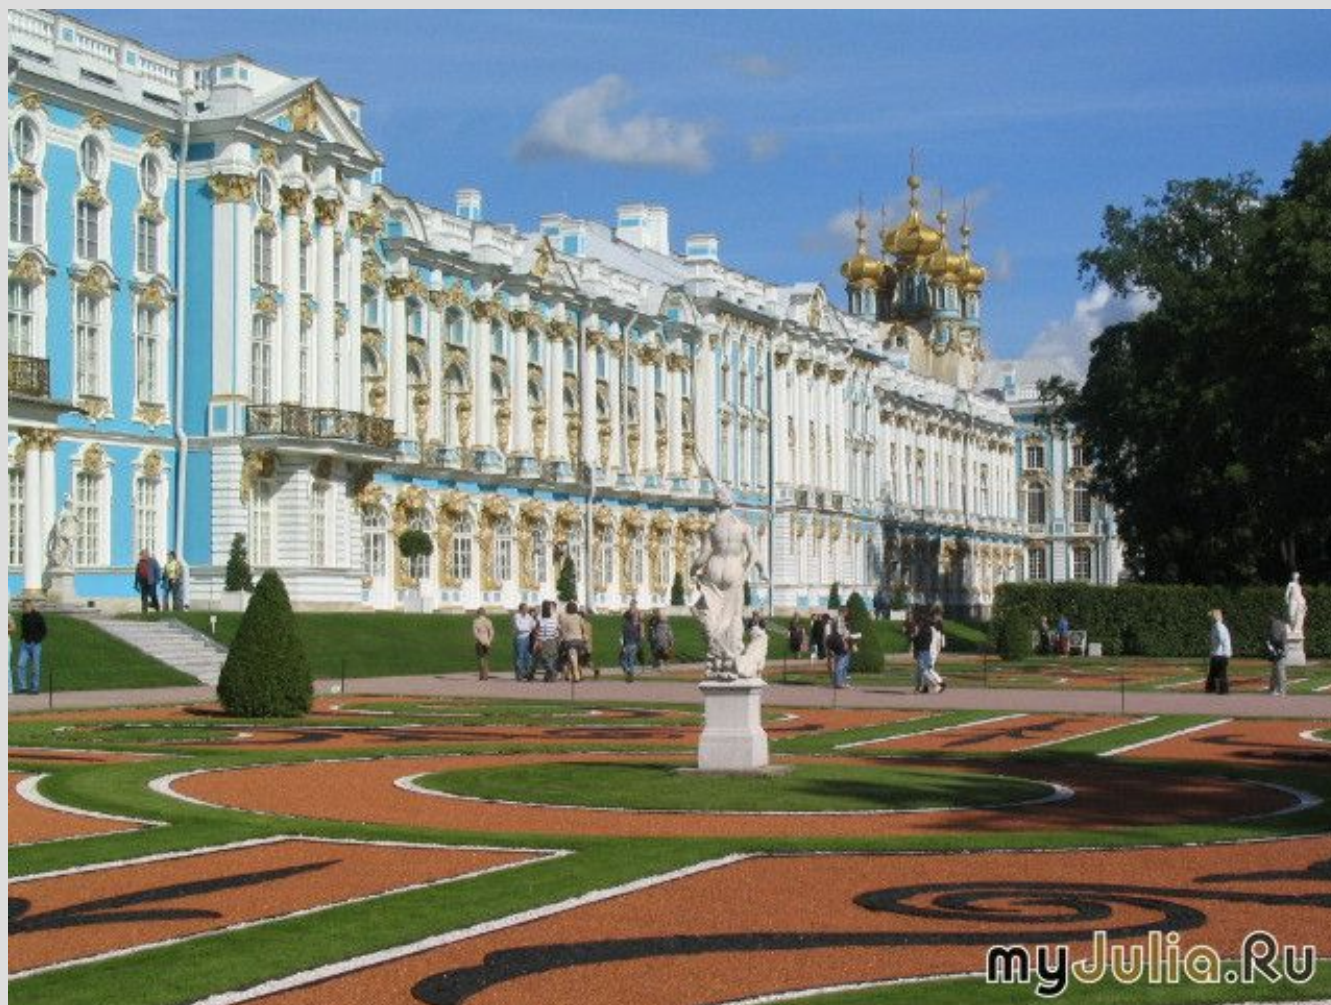

«Дворцовые ансамбли» в стиле барокко.

*Бартоломео Франческо Растрелли
(Bartolomeo Francesco Rastrelli)*

Выполнила:
Айсу Гаджиева
9 «в» класс
2014 г.

*Большой Екатерининский дворец.
(1752-1757гг.) Село Царское*

*Часовня Большого дворца.
(1747—1751гг.)*

*Смольный Воскресения Христова собор
(или Смольный собор)
(1748—1764гг.)*

*Павильон «Грот».
(1753—1757гг.)*

Зимний дворец. (1754—1762гг.)