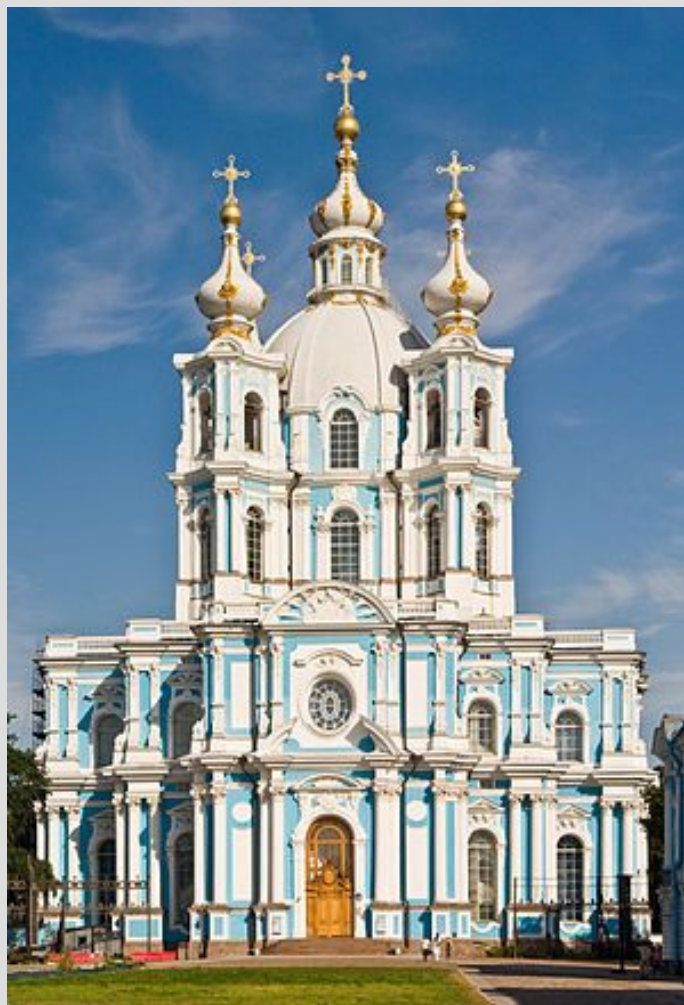

«Дворцовые ансамбли» в стиле барокко.

*Бартоломео Франческо Растрелли
(Bartolomeo Francesco Rastrelli)*

Выполнила:
Айсу Гаджиева
9 «в» класс
2014 г.

*Большой Екатерининский дворец.
(1752-1757гг.) Село Царское*

*Часовня Большого дворца.
(1747—1751гг.)*

*Смольный Воскресения Христова собор
(или Смольный собор)
(1748—1764гг.)*

*Павильон «Грот».
(1753—1757гг.)*

Зимний дворец. (1754—1762гг.)