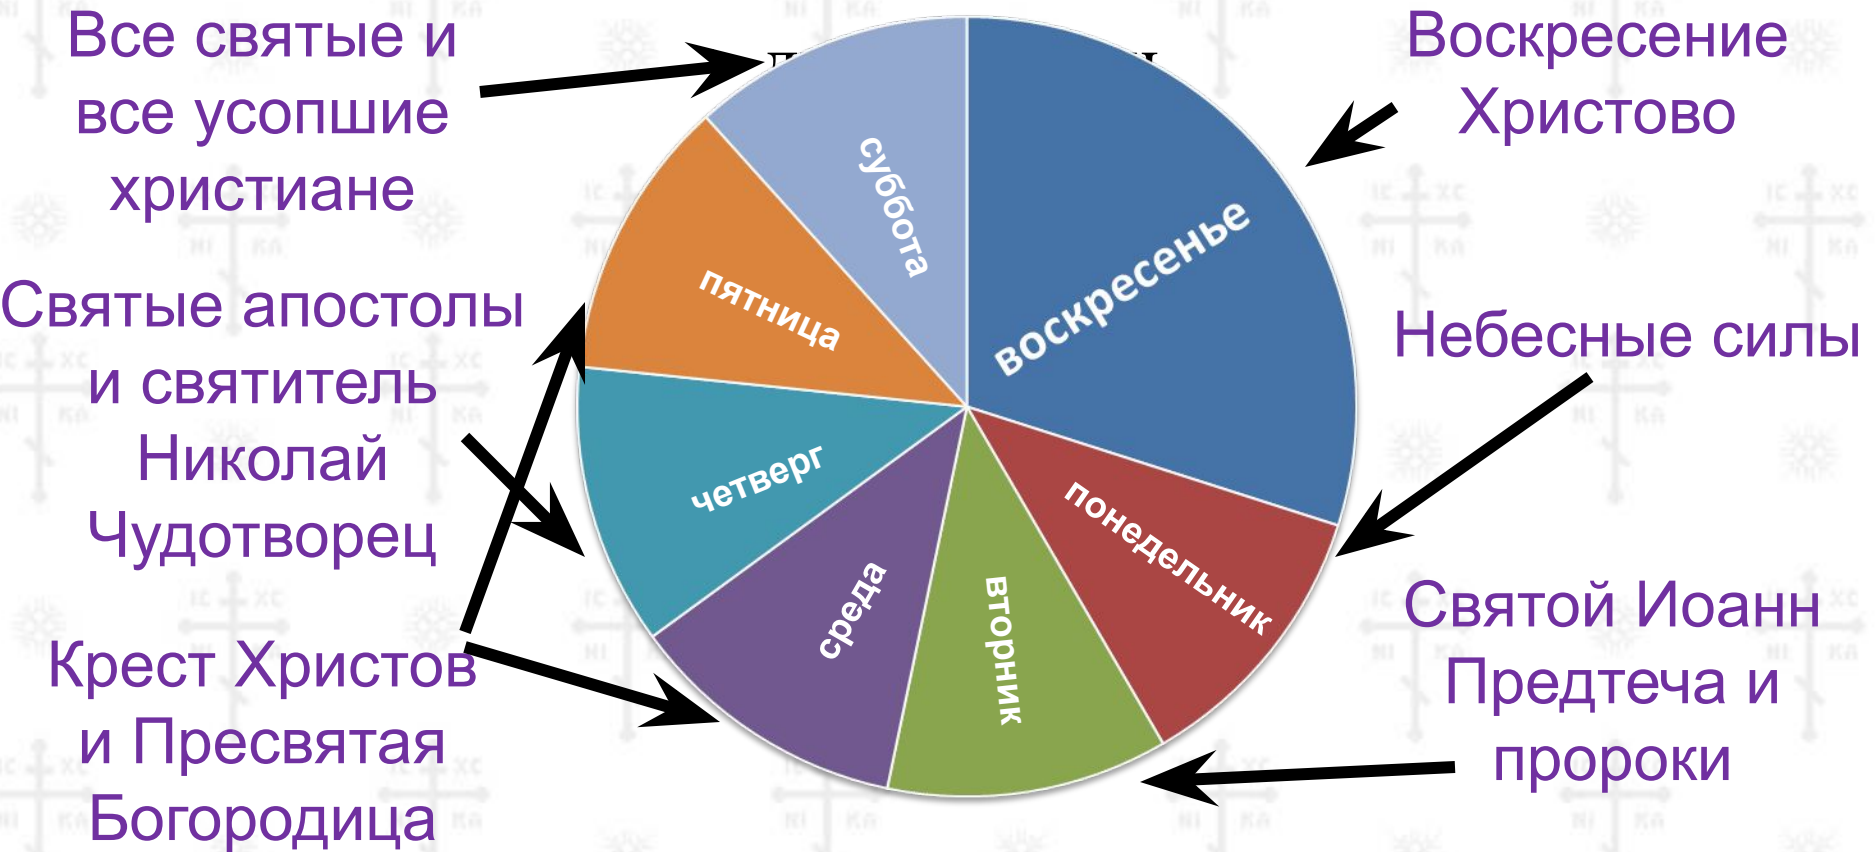

(порядок богослужения в течение суток)

Утреннее богослужение *Дневное* богослужение *Вечернее* богослужение

Полуношница

Третий час

Девятый час

Утренняя

Шестой час

Вечерняя

Первый час

Божественная
литургия

Повечерия

Седмичный богослужебный круг

ЦИКЛ ДУХОВНЫХ ВОСПОМИНАНИЙ, РАСПРЕДЕЛЁННЫХ ПО

Годовой богослужебный круг

подвижный круг

Организуется вокруг праздника Пасхи Христовой, связан с событиями, сопутствующими Воскресению Христа и включает Великий и Апостольский посты и переходящие праздники: Вход Господень в Иерусалим, Вознесение Господне и Пятидесятница (День Святой Троицы)

[Просмотреть
схему](#)

неподвижный круг

Связан с воспоминаниями об остальных событиях Нового и Ветхого Заветов и включает непереходящие (**дванадцатые**) праздники, Рождественский и Успенский посты, дни памяти святых