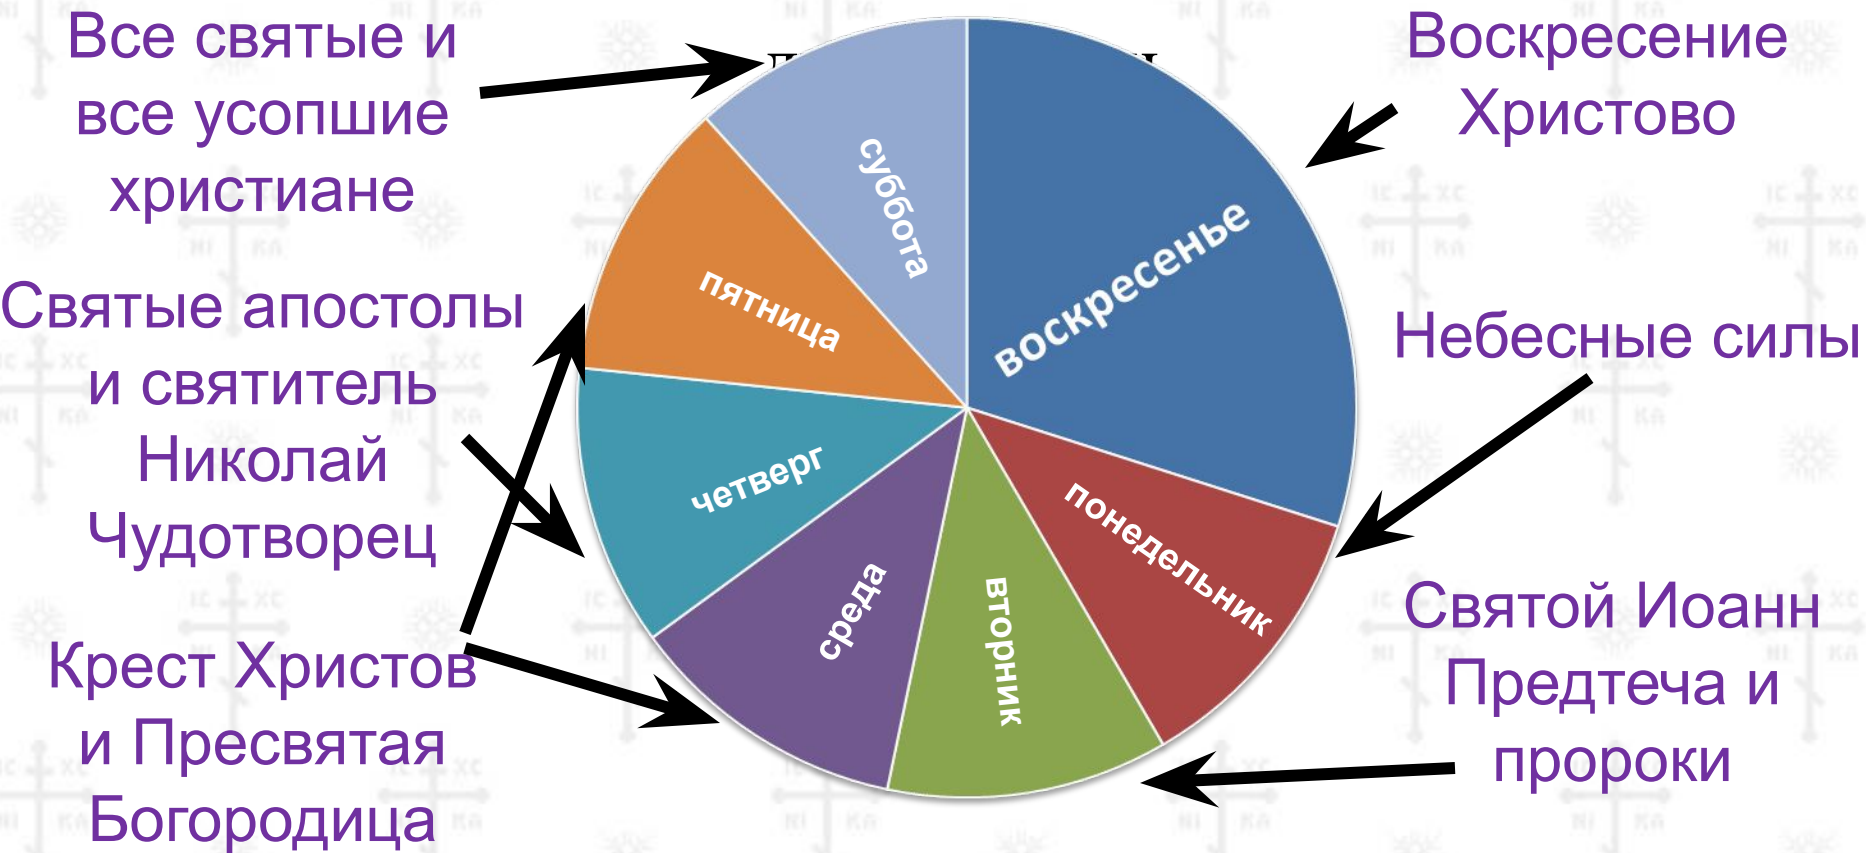

(порядок богослужения в течение суток)

Утреннее богослужение *Дневное* богослужение *Вечернее* богослужение

Полуношница

Третий час

Девятый час

Утренняя

Шестой час

Вечерняя

Первый час

Божественная
литургия

Повечерия

Седмичный богослужебный круг

ЦИКЛ ДУХОВНЫХ ВОСПОМИНАНИЙ, РАСПРЕДЕЛЁННЫХ ПО

Годовой богослужебный круг

подвижный круг

Организуется вокруг праздника Пасхи Христовой, связан с событиями, сопутствующими Воскресению Христа и включает Великий и Апостольский посты и переходящие праздники: Вход Господень в Иерусалим, Вознесение Господне и Пятидесятница (День Святой Троицы)

[Просмотреть
схему](#)

неподвижный круг

Связан с воспоминаниями об остальных событиях Нового и Ветхого Заветов и включает непереходящие (**дванадцатые**) праздники, Рождественский и Успенский посты, дни памяти святых