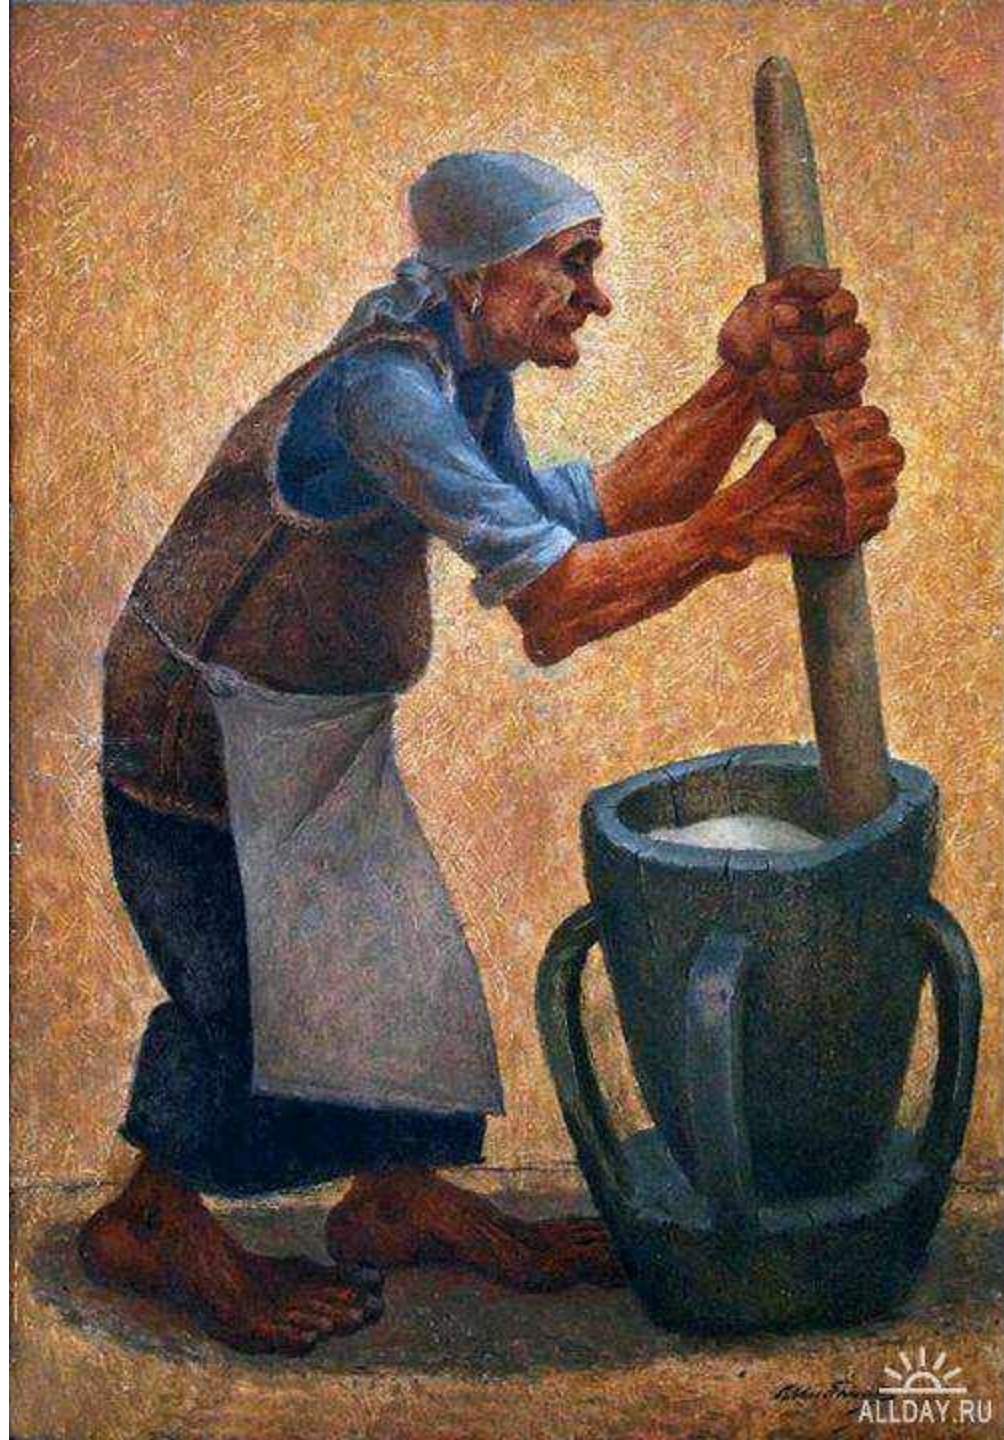

# Жить на Руси!

Творчество  
Евгения Шибанова

Евгений Николаевич Шибанов родился в 1941 году в селе Вад Горьковской области. С 1959 года живет в Ульяновске. После окончания Горьковского художественного училища в 1963 году начинает самостоятельную творческую деятельность как живописец и график. В 1976 году становится членом Союза художников РФ. В 1989 году он уезжает в село Молвино Теренгульского района Ульяновской области. Свои новые молвинские произведения Шибанов впервые показал на большой персональной выставке в 1999 году. Она имела огромный успех. Многие из экспонировавшихся тогда картин были приобретены ульяновскими и московскими коллекционерами, закуплены любителями современной живописи Франции, Германии, Канады, Америки и других стран мира