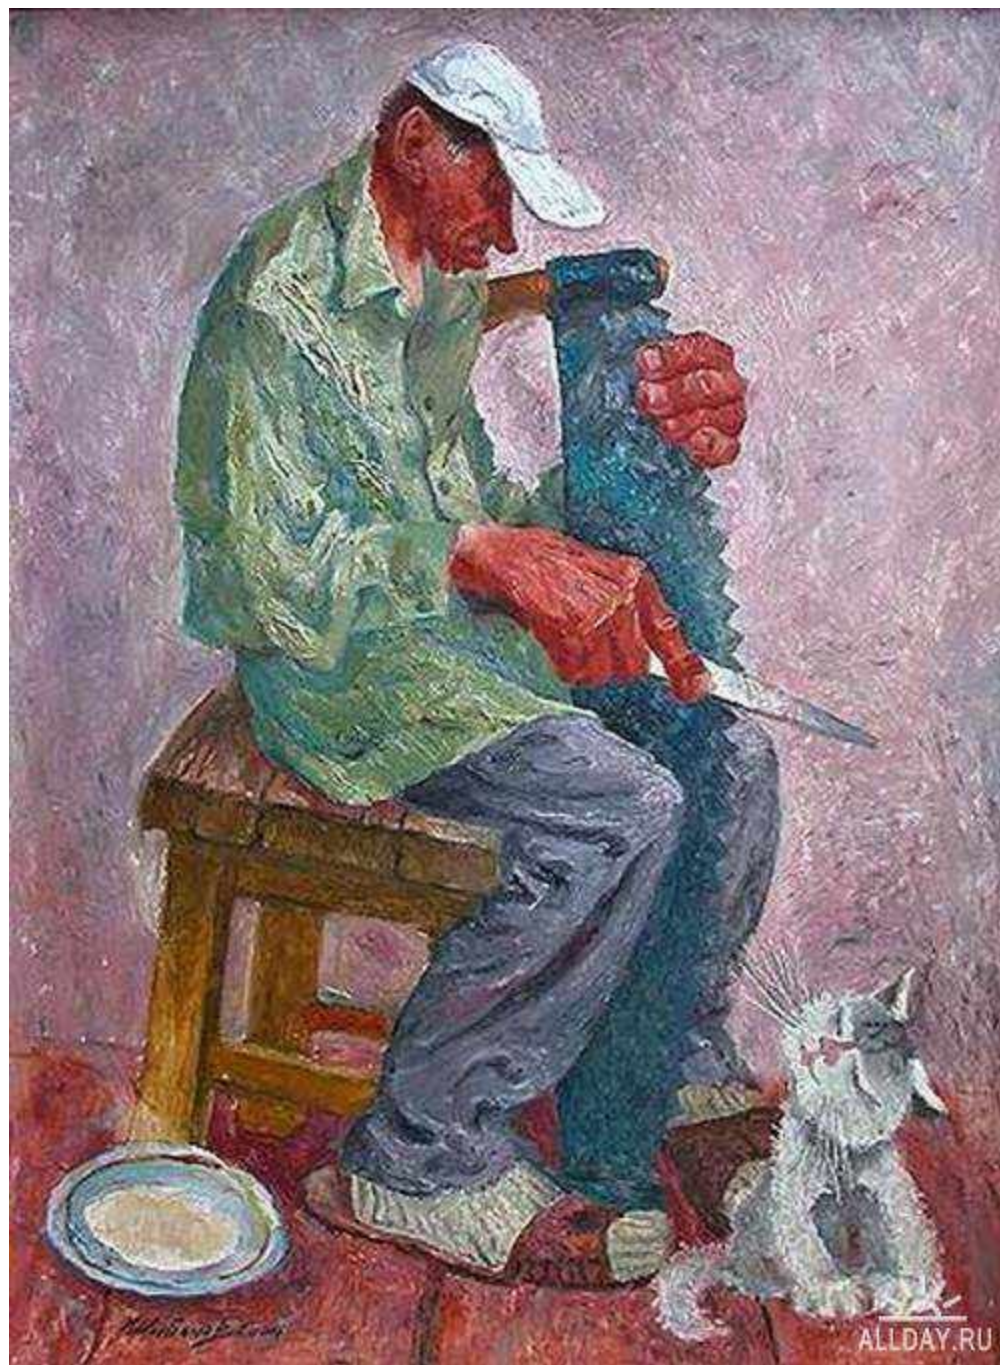

# Жить на Руси!

Творчество  
Евгения Шибанова

Евгений Николаевич Шибанов родился в 1941 году в селе Вад Горьковской области. С 1959 года живет в Ульяновске. После окончания Горьковского художественного училища в 1963 году начинает самостоятельную творческую деятельность как живописец и график. В 1976 году становится членом Союза художников РФ. В 1989 году он уезжает в село Молвино Теренгульского района Ульяновской области. Свои новые молвинские произведения Шибанов впервые показал на большой персональной выставке в 1999 году. Она имела огромный успех. Многие из экспонировавшихся тогда картин были приобретены ульяновскими и московскими коллекционерами, закуплены любителями современной живописи Франции, Германии, Канады, Америки и других стран мира