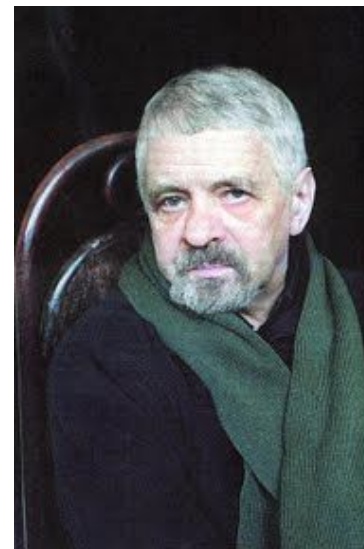

# Жить на Руси!

Творчество  
Евгения Шибанова

Евгений Николаевич Шибанов родился в 1941 году в селе Вад Горьковской области. С 1959 года живет в Ульяновске. После окончания Горьковского художественного училища в 1963 году начинает самостоятельную творческую деятельность как живописец и график. В 1976 году становится членом Союза художников РФ. В 1989 году он уезжает в село Молвино Теренгульского района Ульяновской области. Свои новые молвинские произведения Шибанов впервые показал на большой персональной выставке в 1999 году. Она имела огромный успех. Многие из экспонировавшихся тогда картин были приобретены ульяновскими и московскими коллекционерами, закуплены любителями современной живописи Франции, Германии, Канады, Америки и других стран мира