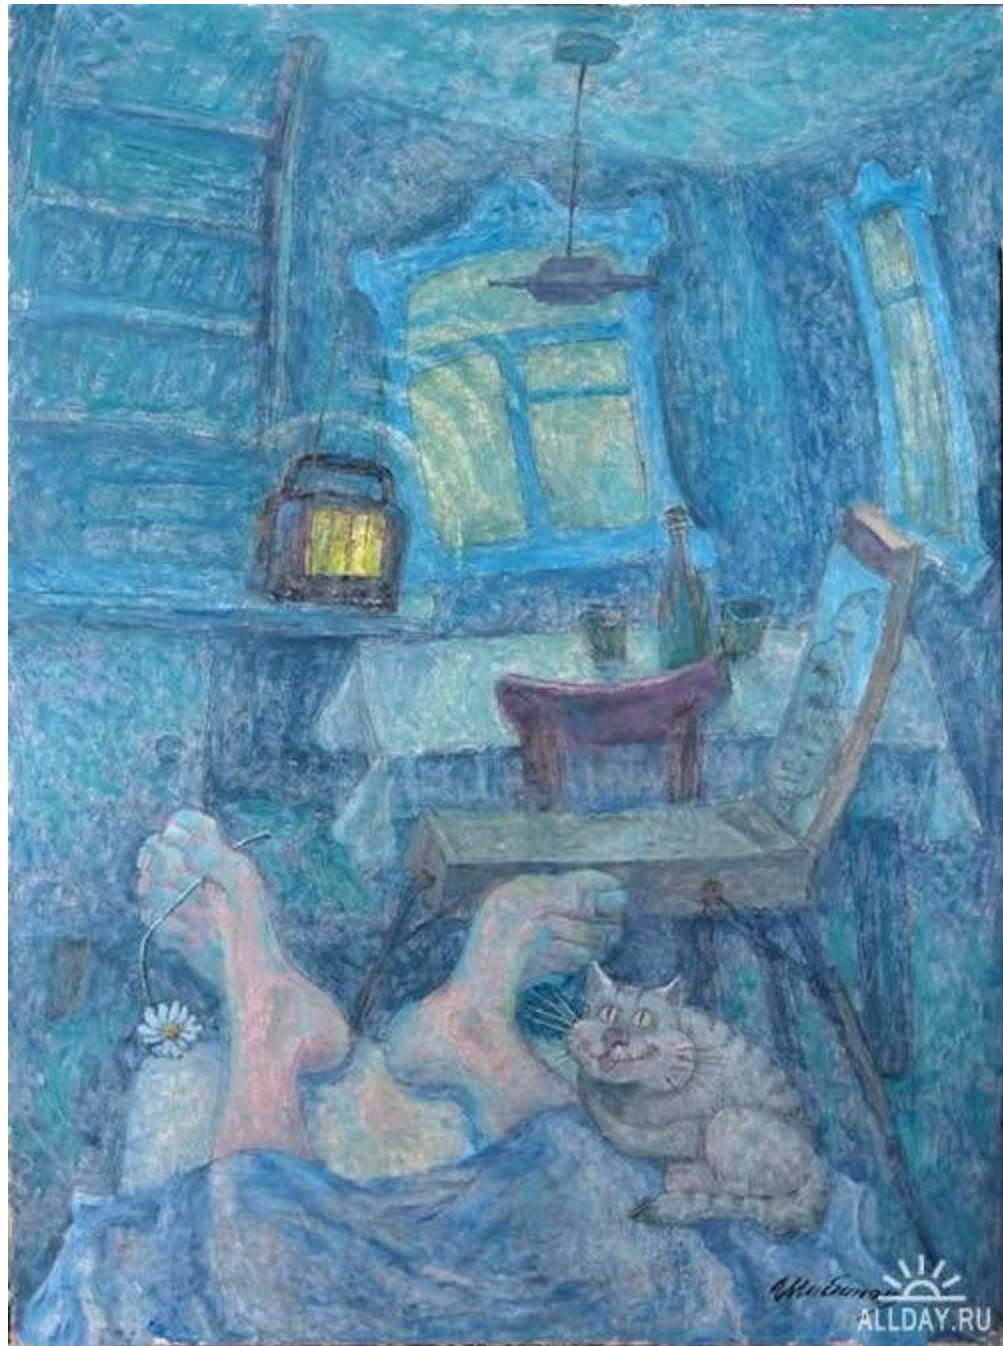

# Жить на Руси!

Творчество  
Евгения Шибанова

Евгений Николаевич Шибанов родился в 1941 году в селе Вад Горьковской области. С 1959 года живет в Ульяновске. После окончания Горьковского художественного училища в 1963 году начинает самостоятельную творческую деятельность как живописец и график. В 1976 году становится членом Союза художников РФ. В 1989 году он уезжает в село Молвино Теренгульского района Ульяновской области. Свои новые молвинские произведения Шибанов впервые показал на большой персональной выставке в 1999 году. Она имела огромный успех. Многие из экспонировавшихся тогда картин были приобретены ульяновскими и московскими коллекционерами, закуплены любителями современной живописи Франции, Германии, Канады, Америки и других стран мира