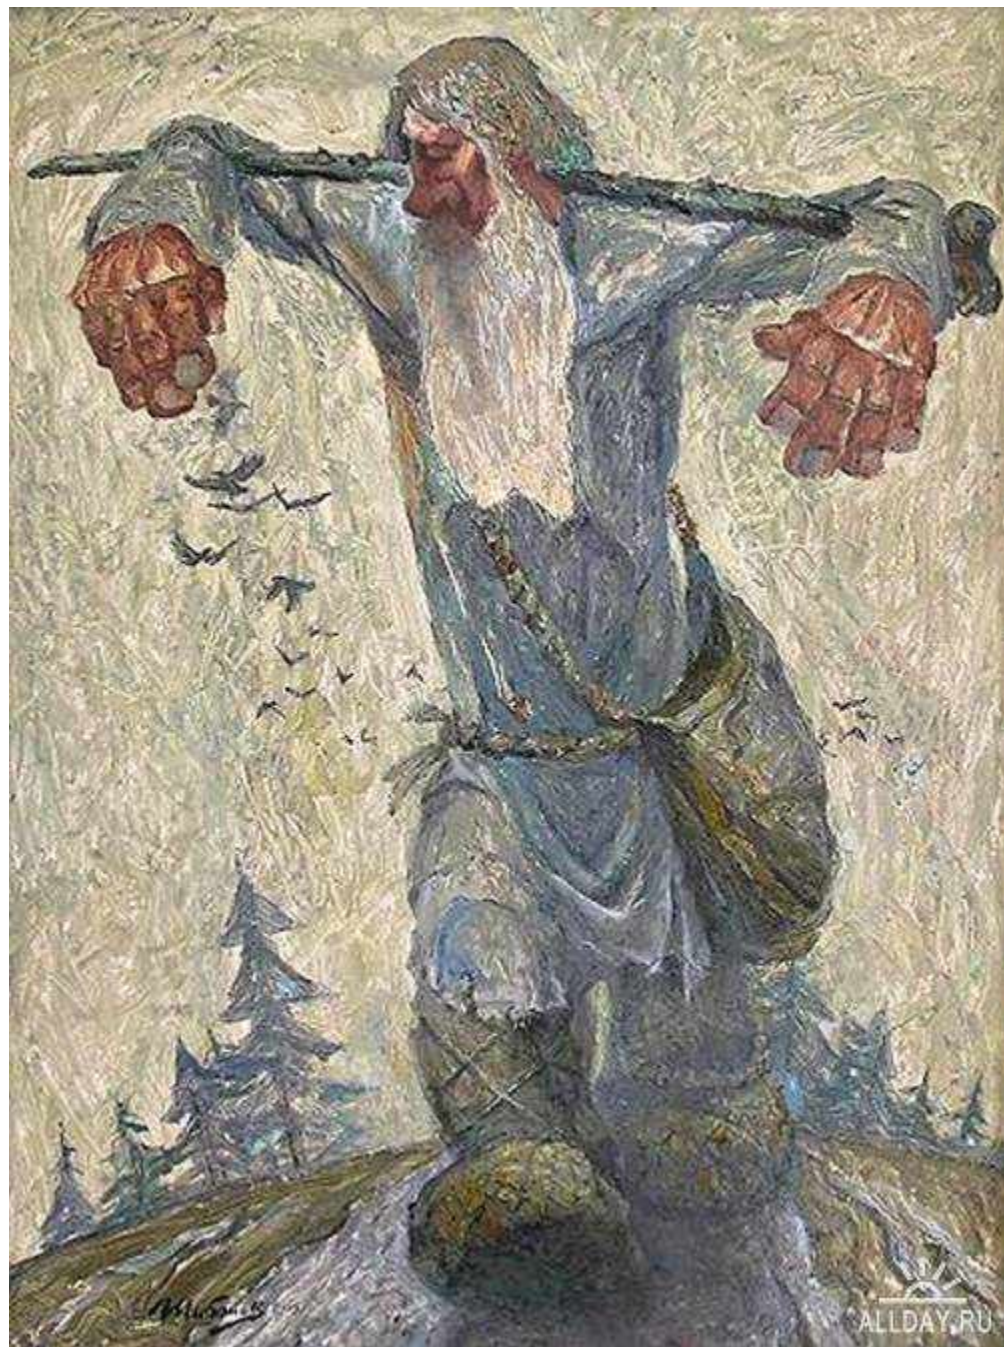

# Жить на Руси!

Творчество  
Евгения Шибанова

Евгений Николаевич Шибанов родился в 1941 году в селе Вад Горьковской области. С 1959 года живет в Ульяновске. После окончания Горьковского художественного училища в 1963 году начинает самостоятельную творческую деятельность как живописец и график. В 1976 году становится членом Союза художников РФ. В 1989 году он уезжает в село Молвино Теренгульского района Ульяновской области. Свои новые молвинские произведения Шибанов впервые показал на большой персональной выставке в 1999 году. Она имела огромный успех. Многие из экспонировавшихся тогда картин были приобретены ульяновскими и московскими коллекционерами, закуплены любителями современной живописи Франции, Германии, Канады, Америки и других стран мира