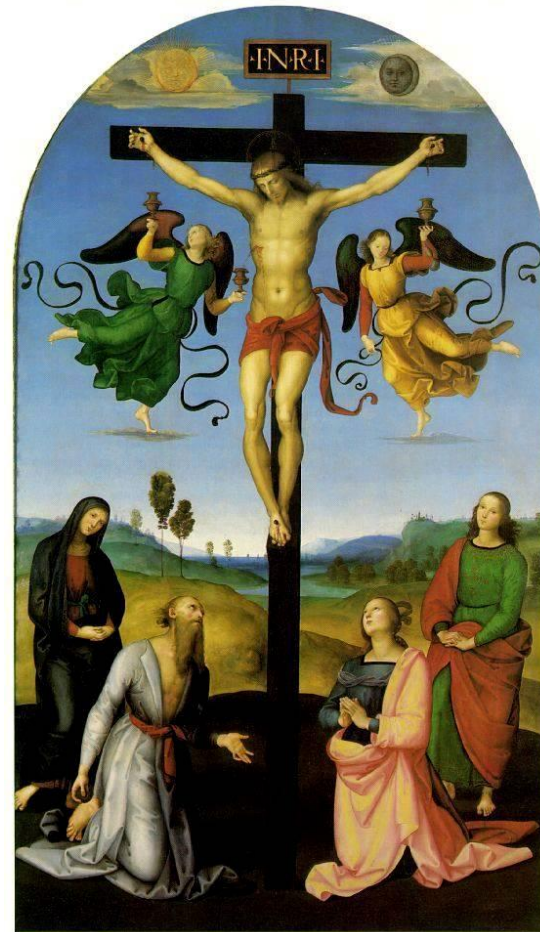

Сикстинская мадонна.
1515-1519 гг.
Картинная галерея,
Дрезден.

Рафаэль Санти

Святые у распятия. 1503