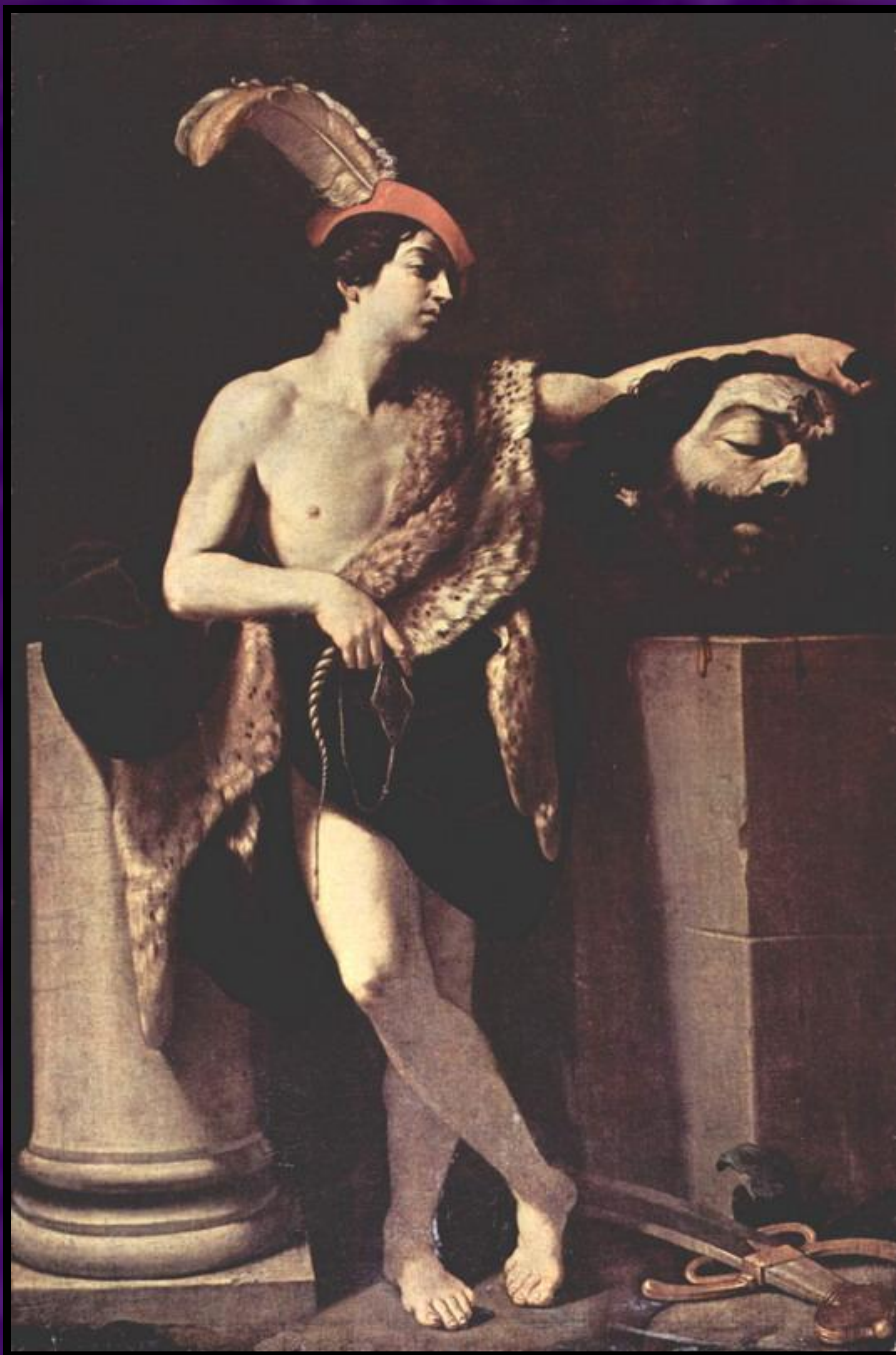

# Гвидо Рени

(4 ноября 1575,  
Кальвенцано - 18  
августа 1642,  
Болонья)

**Римский период:  
1600-1630 гг.**

Фрески из  
Квиринальского дворца  
(капелла Аннунчата),  
купольная фреска.  
Мария - царица  
небесная и  
музицирующие ангелы.  
Фрагмент.  
Музицирующий ангел

Распятие апостола  
Петра  
1604-1605

Давид с головой  
Голиафа  
1605

Самсон-  
Победитель  
1611-1612,  
Пинакотека,  
Болонья

Избиение  
младенцев,  
1611  
Пинакотека,  
Болонья

Моисей и сбор  
манны небесной,  
1615