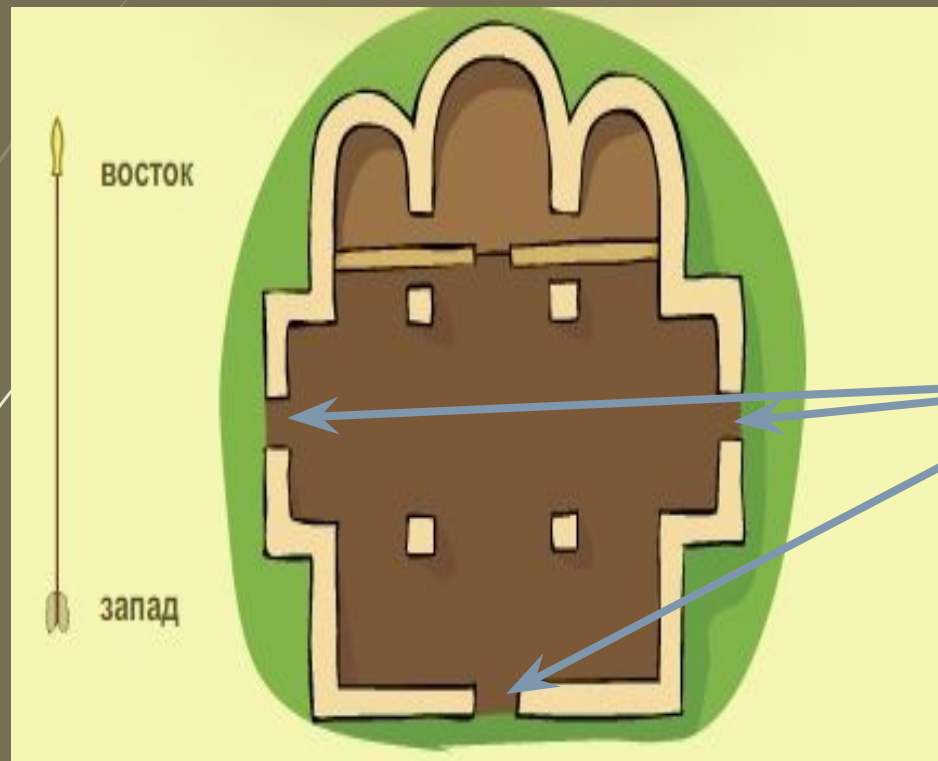

Внутреннее устройство храма

Портал –
ВХОД В ХРАМ