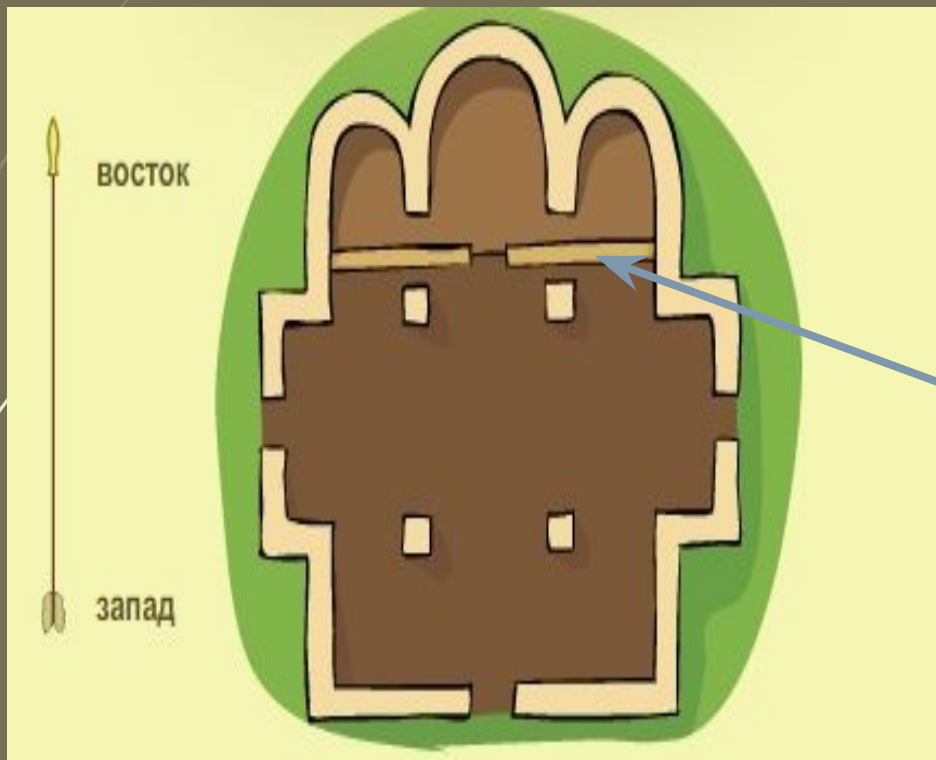

Внутреннее устройство храма

Иконостас –
стена с иконами,
которая
отгораживает
алтарь от
остальной части
храма