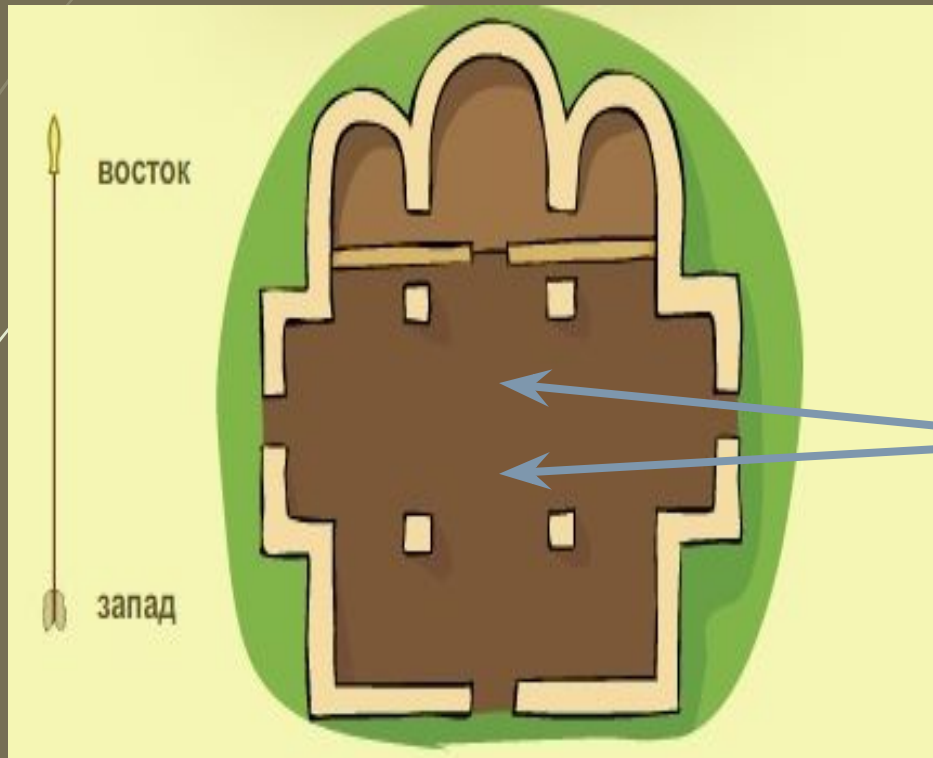

Внутреннее устройство храма

Неф – часть храма, вытянутая с запада на восток и ограниченная с одной или обеих сторон столпами