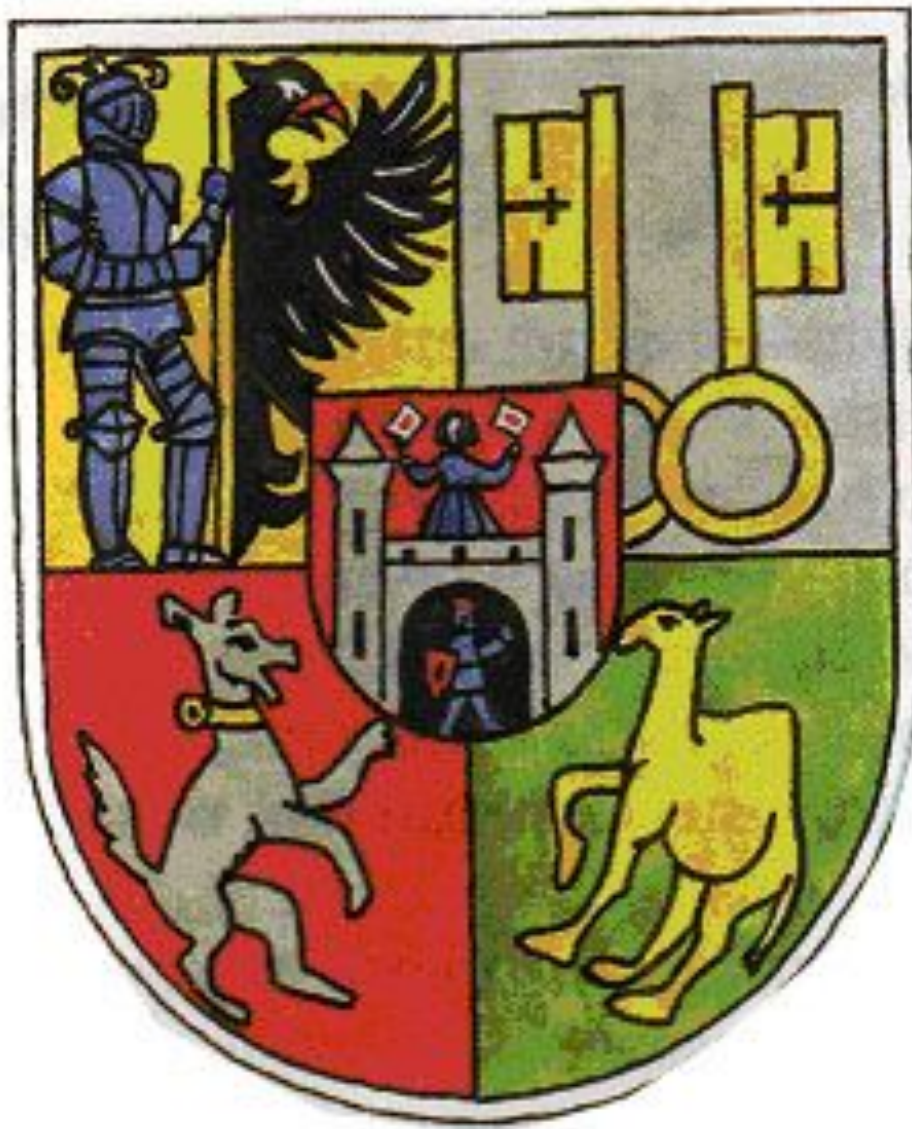

Герб города Пльзень