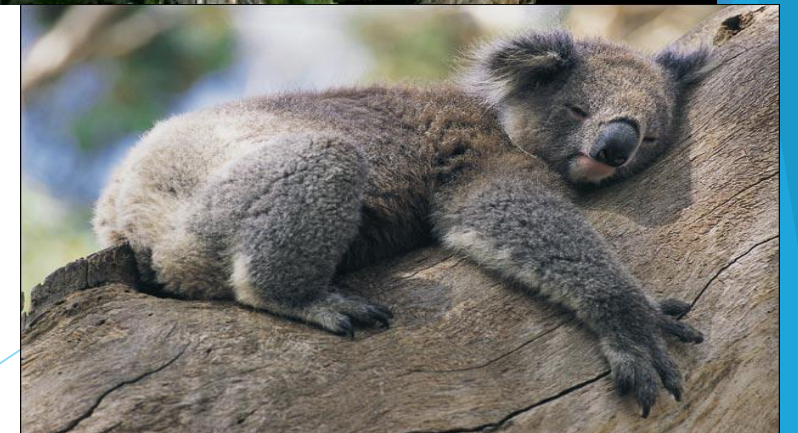

Сообщение Худяковой
Софьи
КОАЛА ХАМЕЛЕОН

Коала

Коала похожа на большого плюшевого мишку. Это спокойное животное, которое спит около 18 ч в сутки. Весь день он сидит неподвижно на дереве, а с наступлением темноты оживает и приступает к трапезе.

Коала

- ▶ Коала может несколько лет, не спускаясь, оставаться на деревьях. Коала - сумчатое животное, как и кенгуру. Детёныш коалы рождается крошечным, весом чуть больше 5 грамм, и сидит в сумке на животе у матери в течение 7-8 месяцев.

Коала

- ▶ Затем он переселяется на спину и она до года терпеливо носит его на спине, охраняя и согревая малыша. В начале XX века на коалу охотились из-за его серебристого меха. Теперь они находятся под защитой, но, по-прежнему, под угрозой вымирания.

Галерея

Хамелеон

- ▶ Хамелеон очень похож на ящерицу. Это рептилия, которая, в зависимости от вида, достигает от 7 до 60 см в длину. Он мастер камуфляжа: меняет окраску под окружающую среду для маскировки, чтобы казаться незаметным для своей добычи, для своих врагов и в зависимости от настроения- страха, голода, гнева, а также жажды, тепла, света...