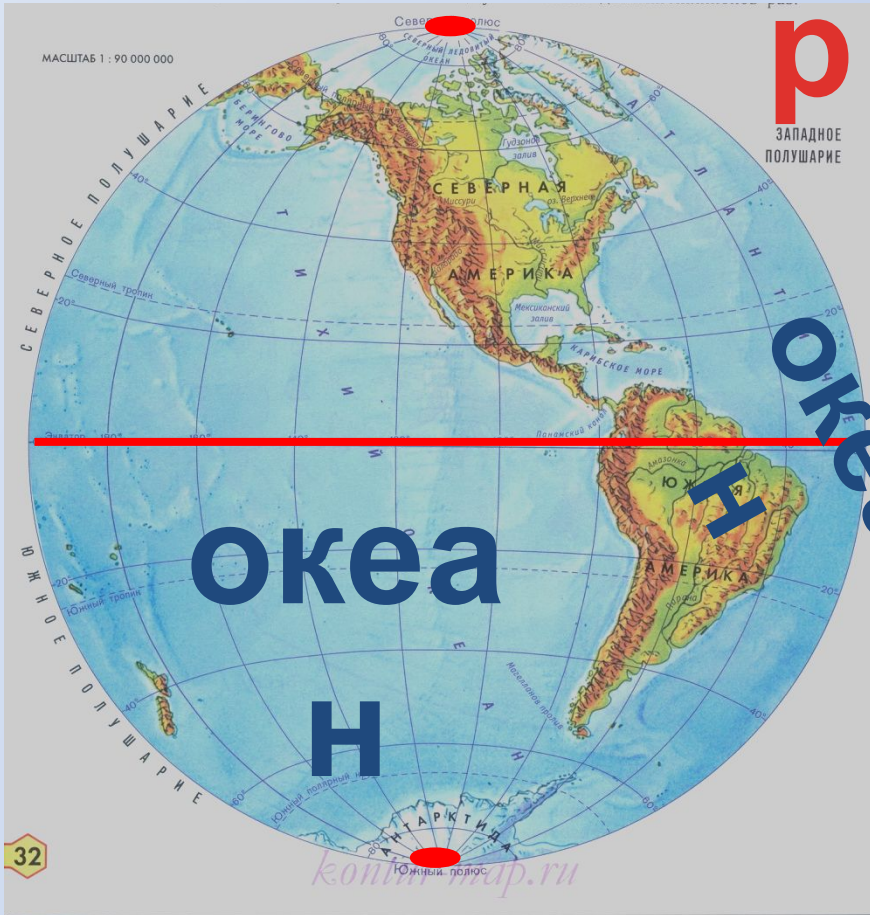

# МОДЕЛЬ

Earth topography (ETOPO2\_010arcmin)

# КАРТ

Мелкомасштабные  
1: 1 000 000

**А** Среднемасштабные  
От 1: 200 000 до 1: 1 000 000

Крупномасштабные  
1: 200 000 и крупнее

# се

р  
ЗАПАДНОЕ ПОЛУШАРИЕ

- РЕКИ, ОЗЕРА, КАНАЛЫ
- БОЛОТА
- ПЕСКИ