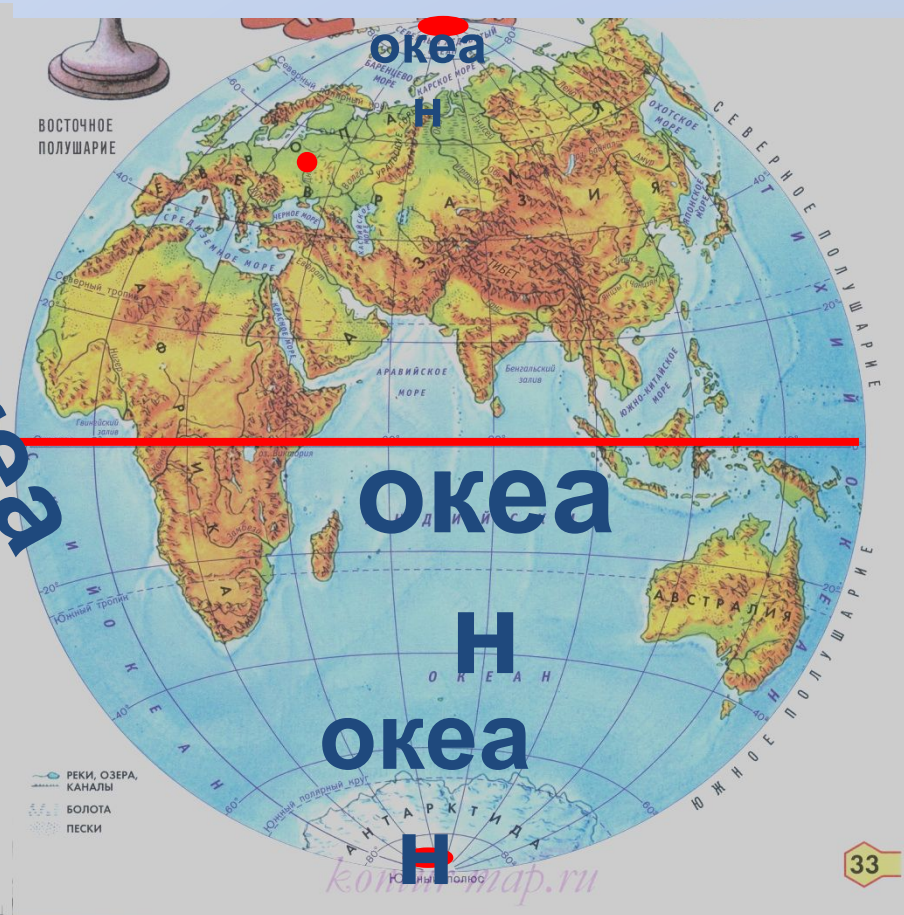

# МОДЕЛЬ

Earth topography (ETOPO2\_010arcmin)

# КАРТ

Мелкомасштабные  
1: 1 000 000

**А** Среднемасштабные  
От 1: 200 000 до 1: 1 000 000

Крупномасштабные  
1: 200 000 и крупнее

# се

р  
ЗАПАДНОЕ ПОЛУШАРИЕ

- РЕКИ, ОЗЕРА, КАНАЛЫ
- БОЛОТА
- ПЕСКИ