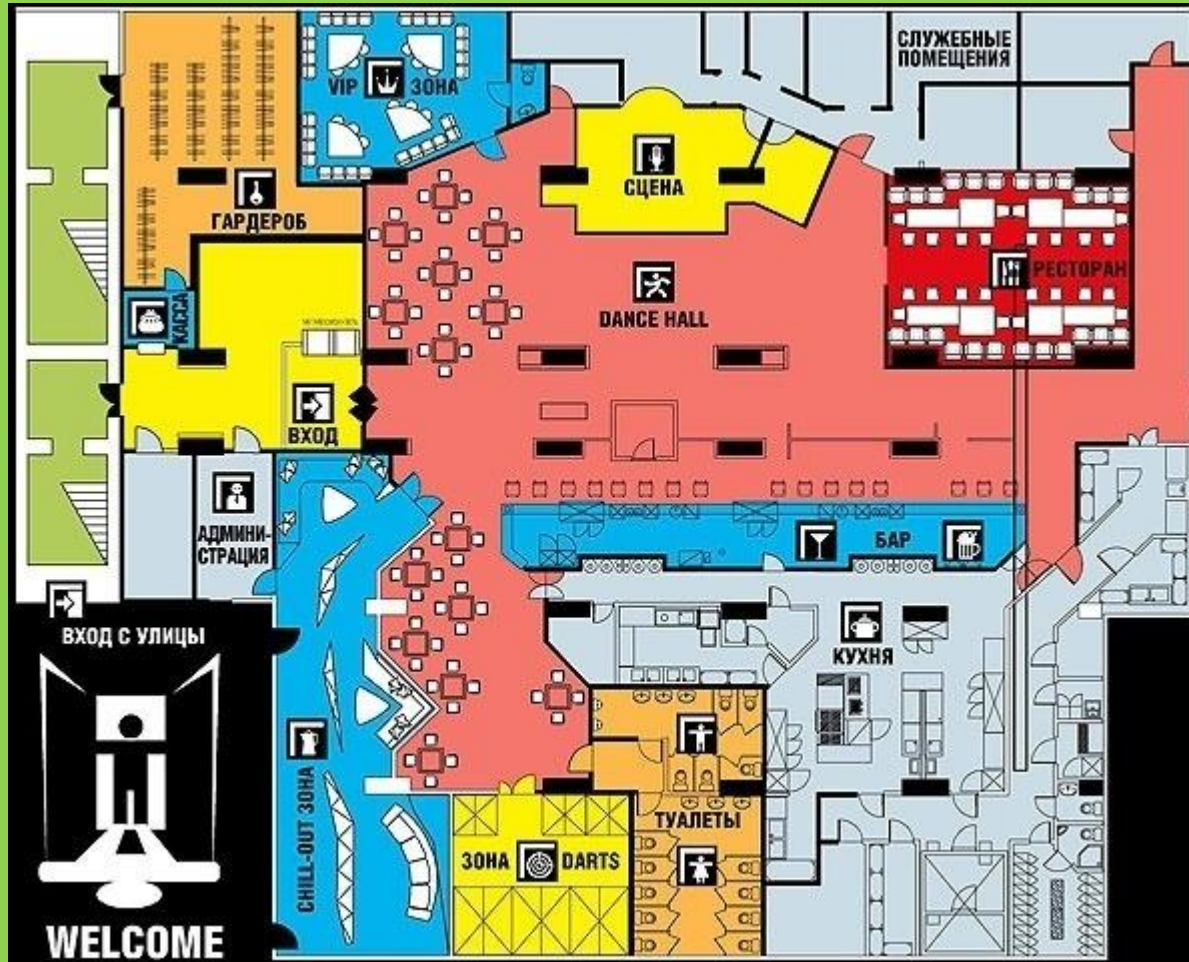

Умение пользоваться планом пригодится любому человеку. Планы могут быть разными.

Изображение пути.

План кафе-ресторана.

Изображение территории санатория.

План дачного посёлка.

План района города Самары.

Схема линий метро.

ПЛАН МЕСТНОСТИ И УСЛОВНЫЕ ОБОЗНАЧЕНИЯ

План местности.

Условные обозначения.

	Смешанный лес		Луга
	Хвойные леса		Болото непроходимое с камышом
	Лиственные леса		Болото проходимое
	Вырубленный лес		Сплошной кустарник
	Горелый лес		Курганы (+8,1-высота кургана в м)
	Редкий лес с буреломом		Пески равные
	Просеки в лесу		Подписи высот и горизонталей Перевалы
	Отдельные рощи или небольшие лески, имеющие значение ориентиров		Овраги
	Фруктовые сады		Педник и морена

	Колодцы		Живые изгороди
	Ключи, родники		Двухпутные железные дороги
	Пещеры		Шоссе
	Скала останец		Грунтовые (проселочные) дороги
	Указатели дорог		Полевые и лесные дороги
	Тригонометрические пункты		Зимние дороги
	Церковь		Мосты
	Памятники		Пристань
	Дом песника, лесничество		Броды (в числителе - глубина брода в м, в знаменателе - качество дна)