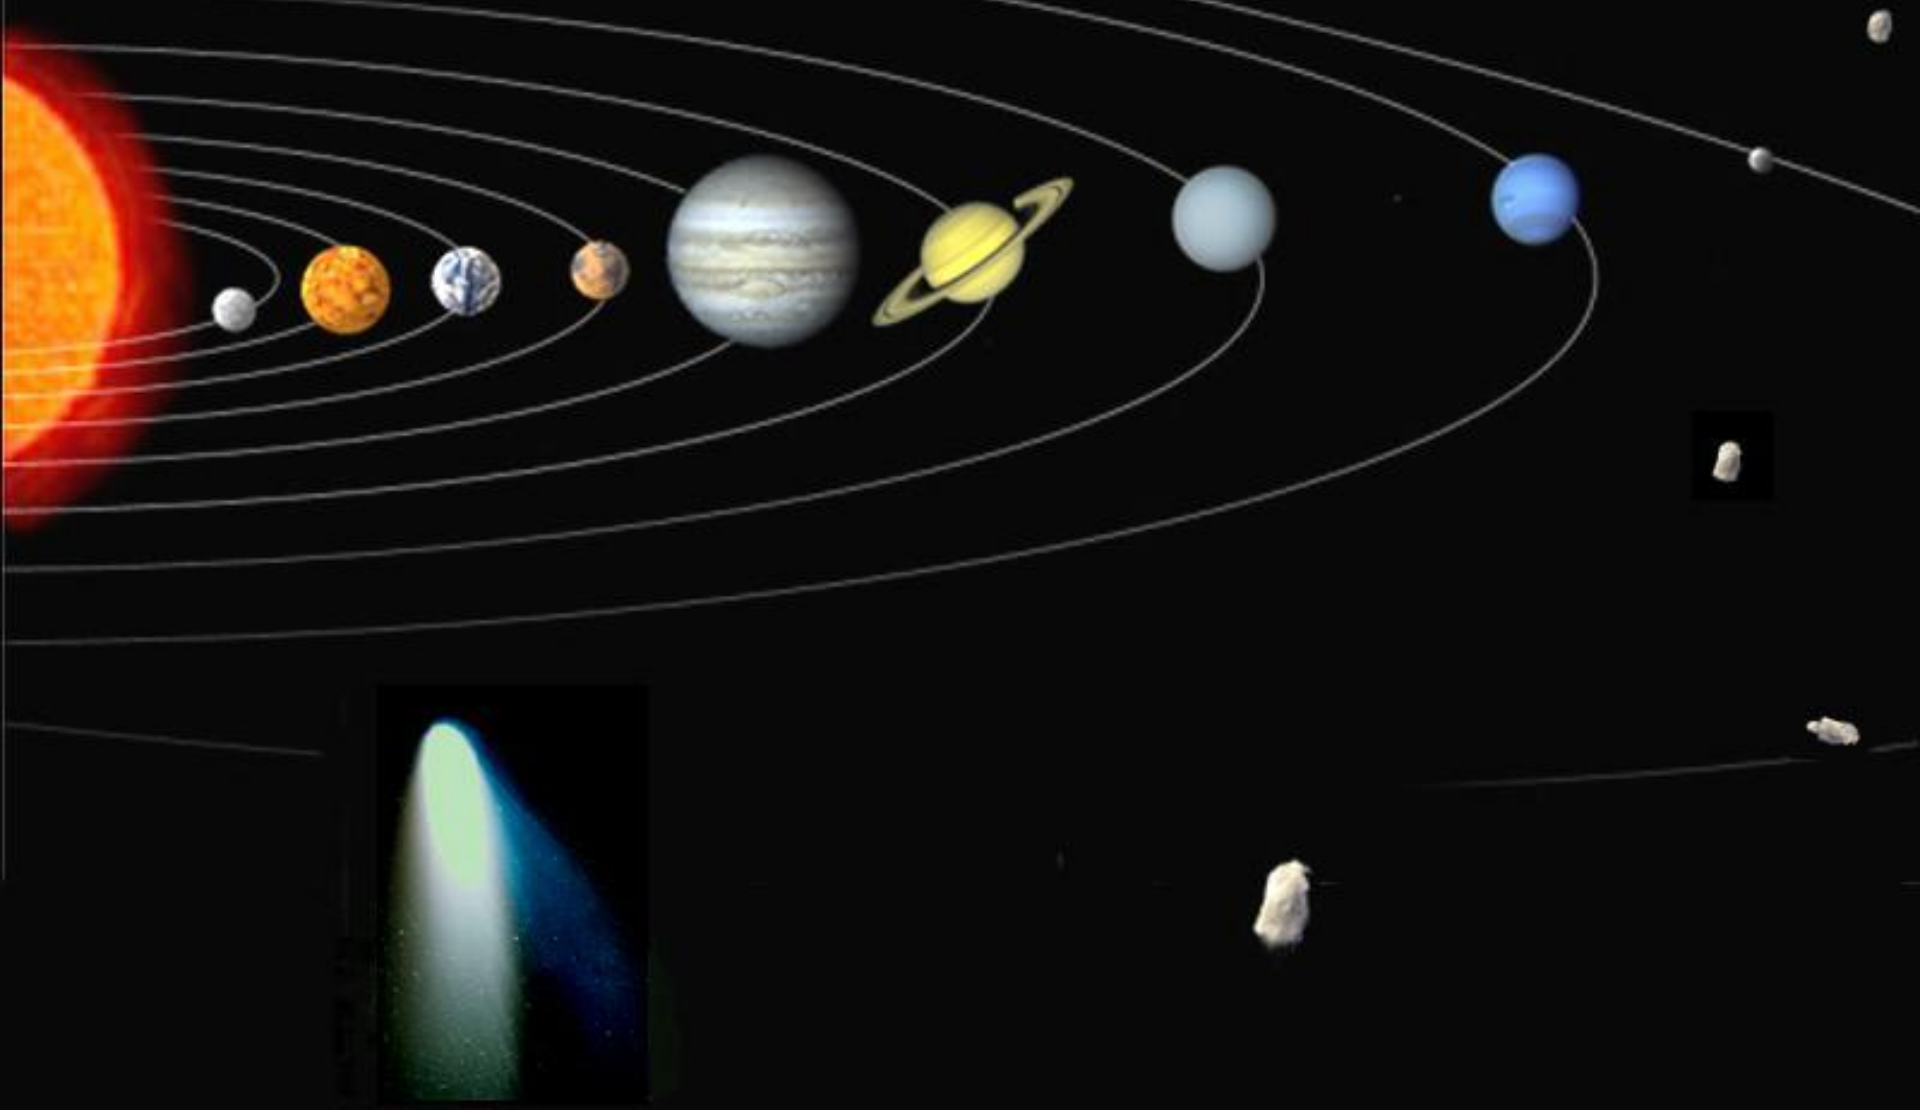

© ООО ФИЗИКОН. 2003

Земля вращается не только вокруг Солнца, но и вокруг воображаемой оси. Земля делает полный оборот вокруг своей оси за 24 часа, или **сутки**.

СМЕНА ДНЯ И НОЧИ

Солнце

Меркури
й

Венера

Земля

Марс

Юпите
р

Сатурн

Уран

Нептун

Плутон

Итог урока

- Почему происходит смена дня и ночи?
- Какое правило помогло нам описать вращение Земли?