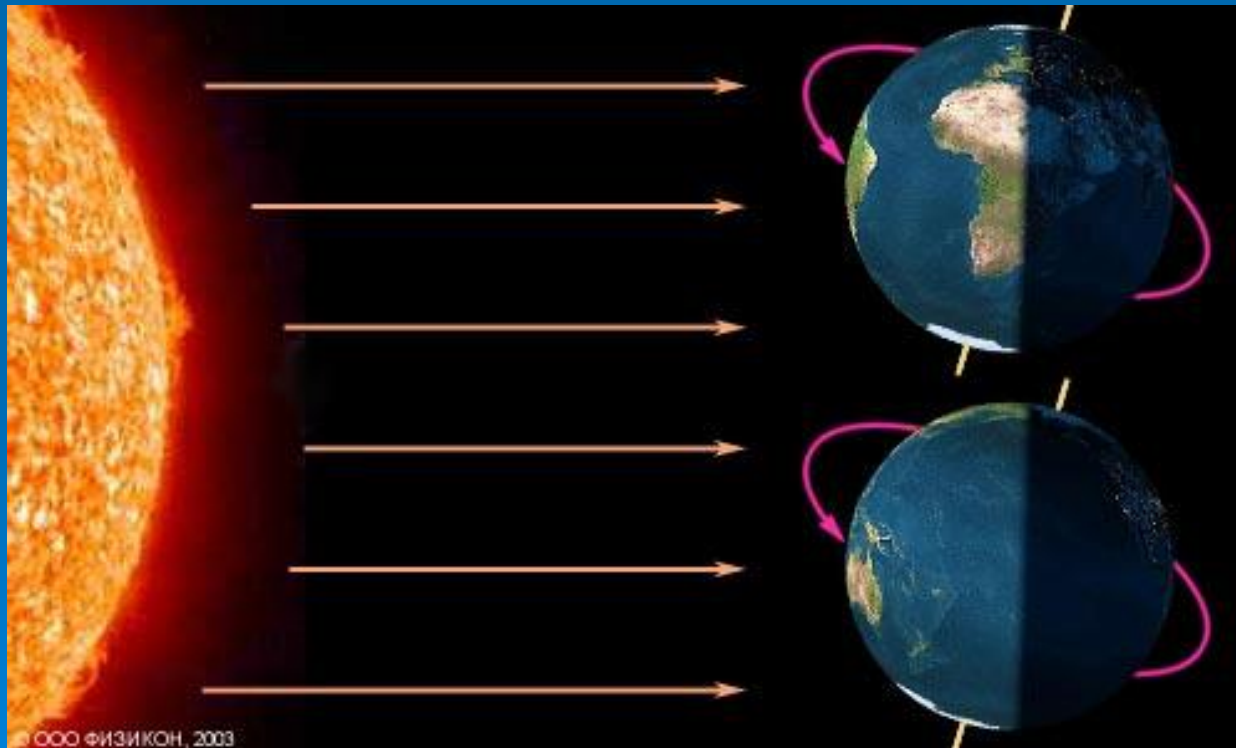

© ООО ФИЗИКОН. 2003

Земля вращается не только вокруг Солнца, но и вокруг воображаемой оси. Земля делает полный оборот вокруг своей оси за 24 часа, или **сутки**.

СМЕНА ДНЯ И НОЧИ

Солнце

Меркури
й

Венера

Земля